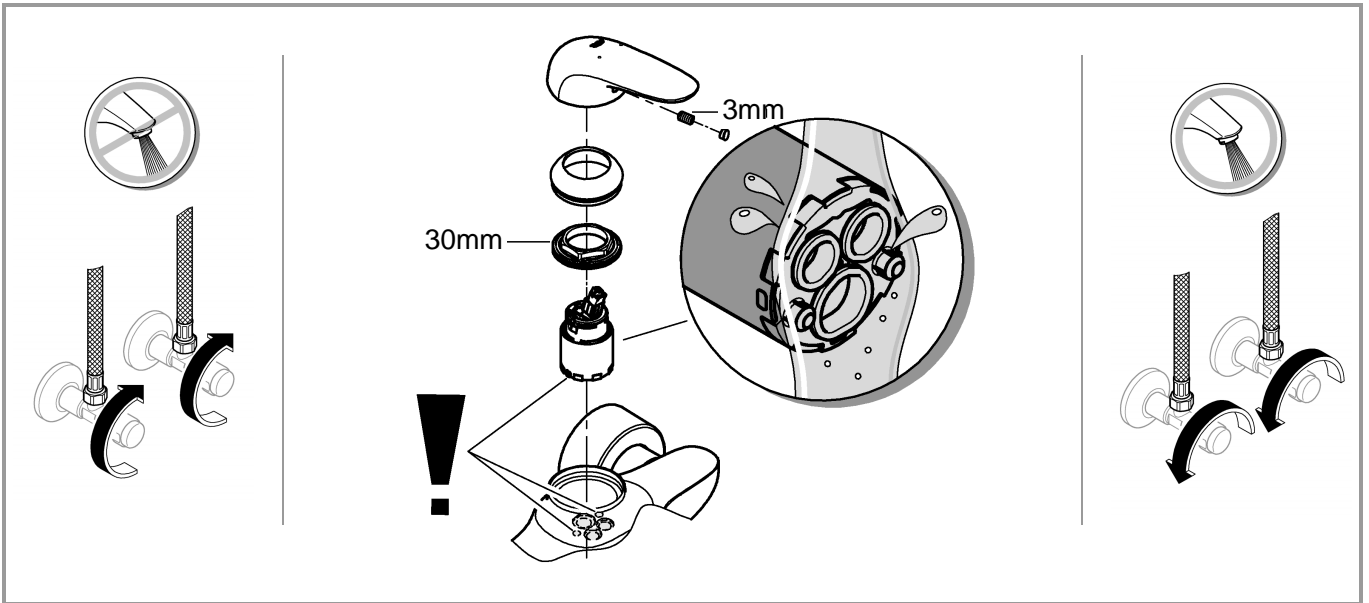

3

4

5

3 bar:  
20 l/min

3 bar:  
15 l/min

3 bar:  
15 l/min

<p><u>*46 238</u></p> 	
<p><u>*19 377</u></p> 	<p>30mm</p> 

Pure Freude an Wasser