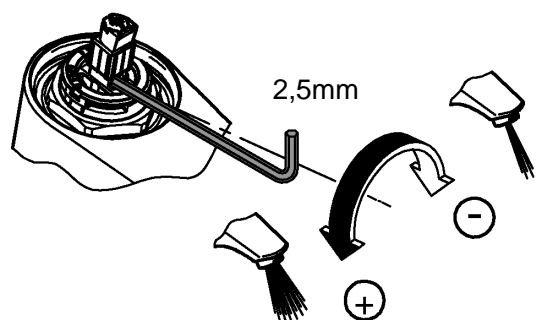

32 286

32 287

DIN 1988  
DIN EN 806

2,5mm  
3mm

\*19 377

30mm

1

2

3

4

5

3 bar:  
20 l/min

3 bar:  
15 l/min

3 bar:  
15 l/min

<p><u>*46 238</u></p> 	
<p><u>*19 377</u></p> 	<p>30mm</p> 

Pure Freude an Wasser