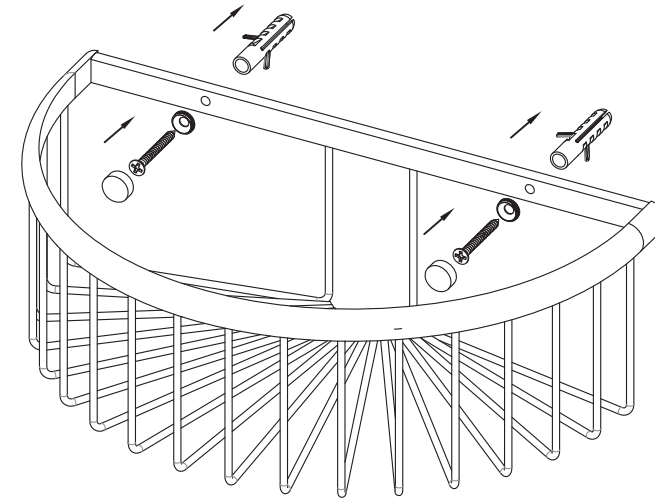

285x210mm

Duschkorb Tuna
GS1004
EAN: 2077821398447

Bitte lesen Sie die Aufbauanleitung sorgfältig durch und bewahren diesen für den späteren Gebrauch auf.
Überprüfen Sie ob das mitgelieferte Befestigungsmaterial für Ihre Wandbeschaffenheit geeignet ist.
Durchmesser des Bohrloches: 6mm

Veillez lire entièrement la notice d'utilisation avant toute utilisation, et conservez-la soigneusement.
Vérifiez que le matériel de fixation fourni est adapté à la nature de votre mur.
Diamètre du trou de perçage: 6mm

Lees de instructies voor gebruik volledig door en bewaar ze op een veilige plaats.
Controleer of het meegeleverde bevestigingsmateriaal geschikt is voor uw wand.
Doorsnede boorgat: 6mm

Globus Fachmärkte GmbH & Co. KG
Zeichenstraße 8
66333 Völklingen
www.globus-baumarkt.de