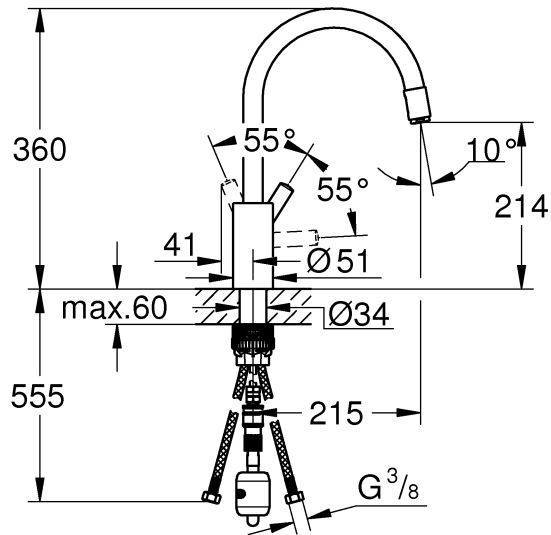

Feel

30 185 (F)
32 671

Feel

31 486

Get

31 484

DIN
1988

DIN EN
806

 **bar**

max. 10  5 
0,5  1

 °C

max. 70°  60°

32mm
*19 332

1

2

3

4

5

6

7

31 484
31 486

Y	46 374	46 589

	Z
30 185	46 315
31 484	46 338
31 486	46 338
32 671	46 315

*19 332	32mm