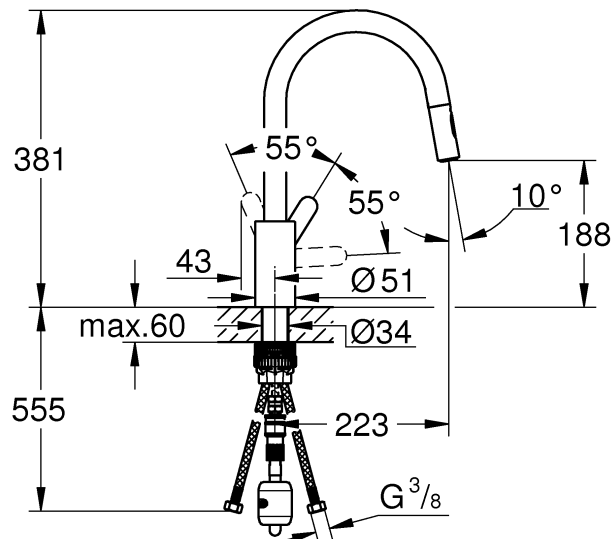

Feel

30 185 (F)
32 671

Feel

31 486

Get

31 484

DIN
1988

DIN EN
806

 **bar**

max. 10  5 
0,5  1

 °C

max. 70°  60°

32mm
*19 332

1

2

3

4

5

6

7

31 484
31 486

Y	46 374	46 589

	Z
30 185	46 315
31 484	46 338
31 486	46 338
32 671	46 315

*19 332	32mm