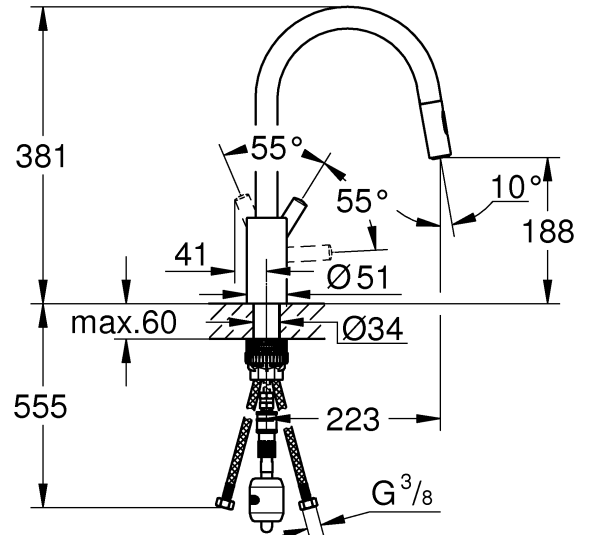

Feel

30 185 (F)
32 671

Feel

31 486

Get

31 484

DIN
1988

DIN EN
806

 **bar**

max. 10  5 
0,5  1

 °C

max. 70°  60°

32mm
*19 332

1

2

3

4

5

6

7

31 484
31 486

Y	46 374	46 589

	Z
30 185	46 315
31 484	46 338
31 486	46 338
32 671	46 315

*19 332	32mm