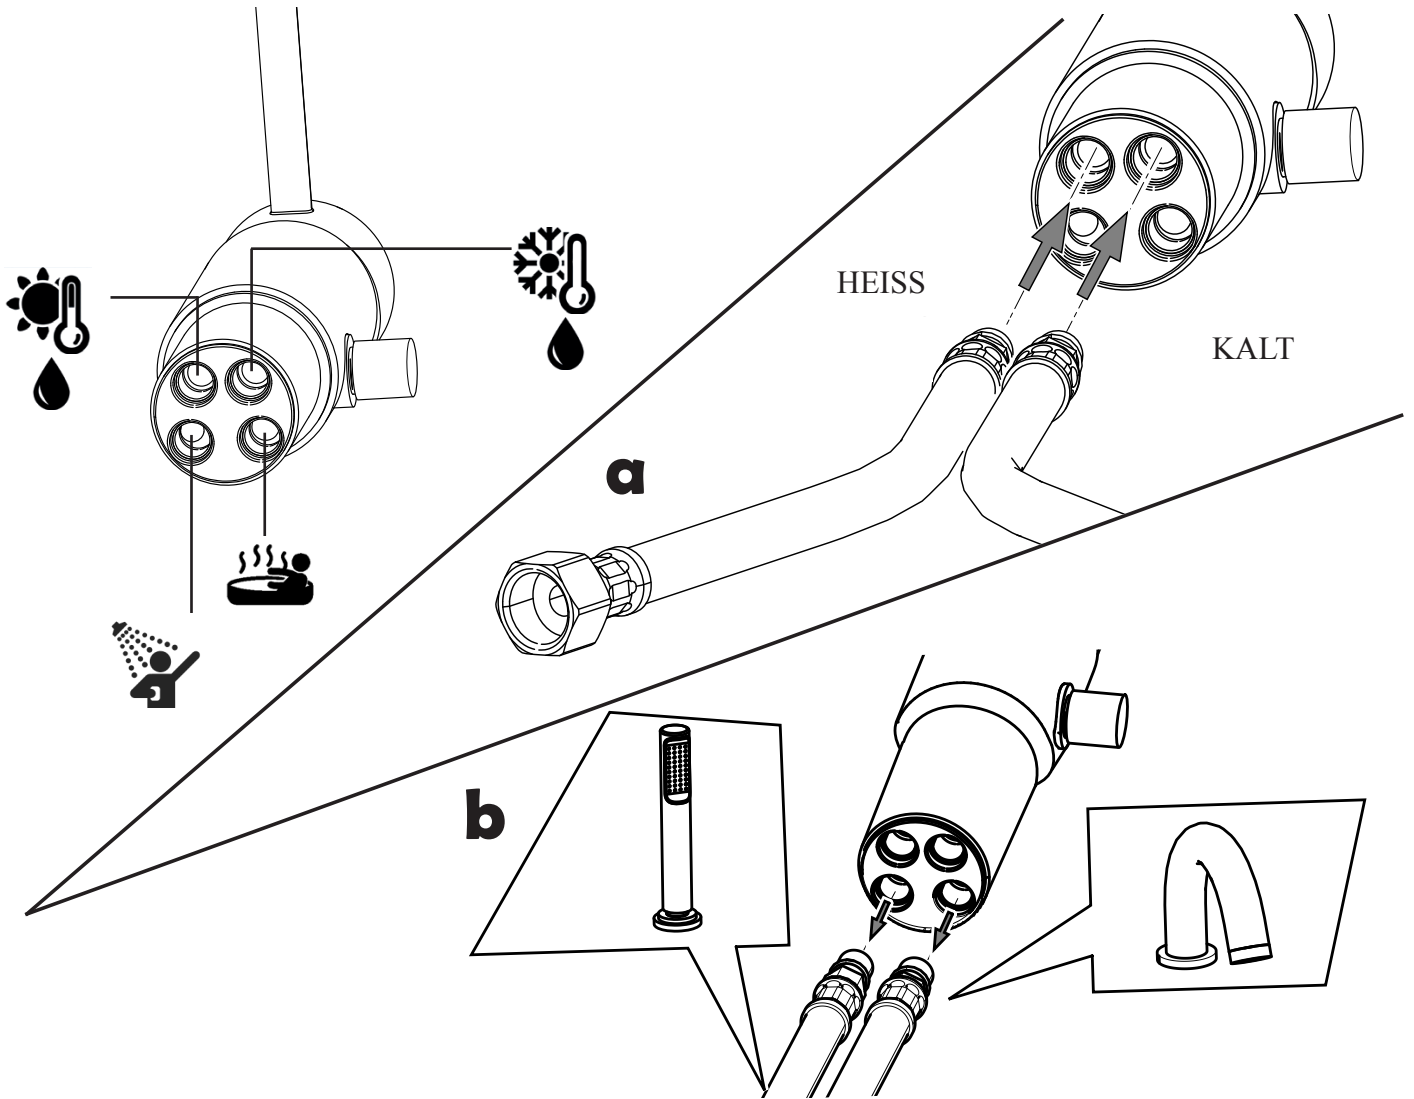

Wannenrandarmatur

S3000

Wannenrandarmatur

S3000

Montage

MIN - MAX

OK

a

b

Pflege

Umsteller

Kartuschenwechsel

Umstellerwechsel

Perlatorwechsel