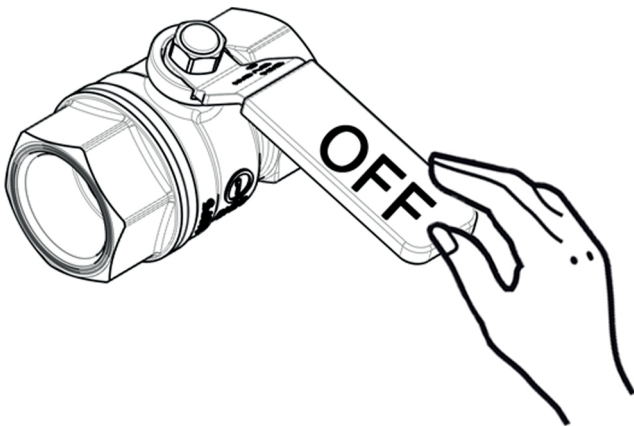

Wannenrandarmatur

S3000

Wannenrandarmatur

S3000

Montage

MIN - MAX

OK

a