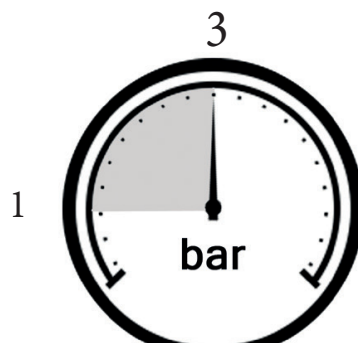

Wannenrandarmatur

S3000

Wannenrandarmatur

S3000

Montage

MIN - MAX

OK

a