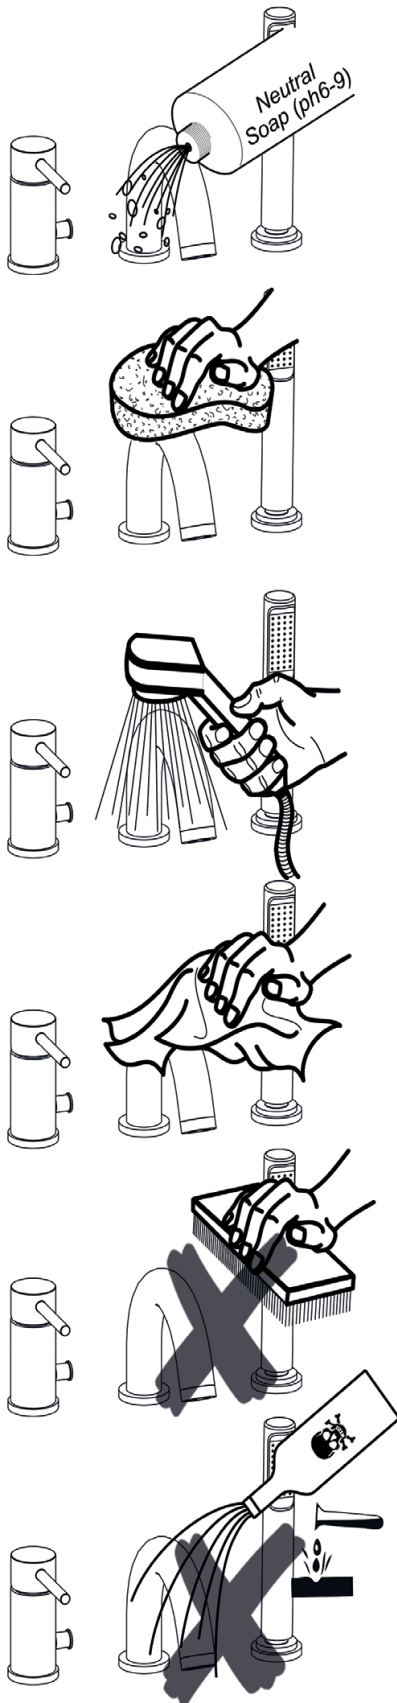

Wannenrandarmatur

S3000

Wannenrandarmatur

S3000

Montage

MIN - MAX

OK

a

b

Pflege

Umsteller

Kartuschenwechsel

Umstellerwechsel

Perlatorwechsel