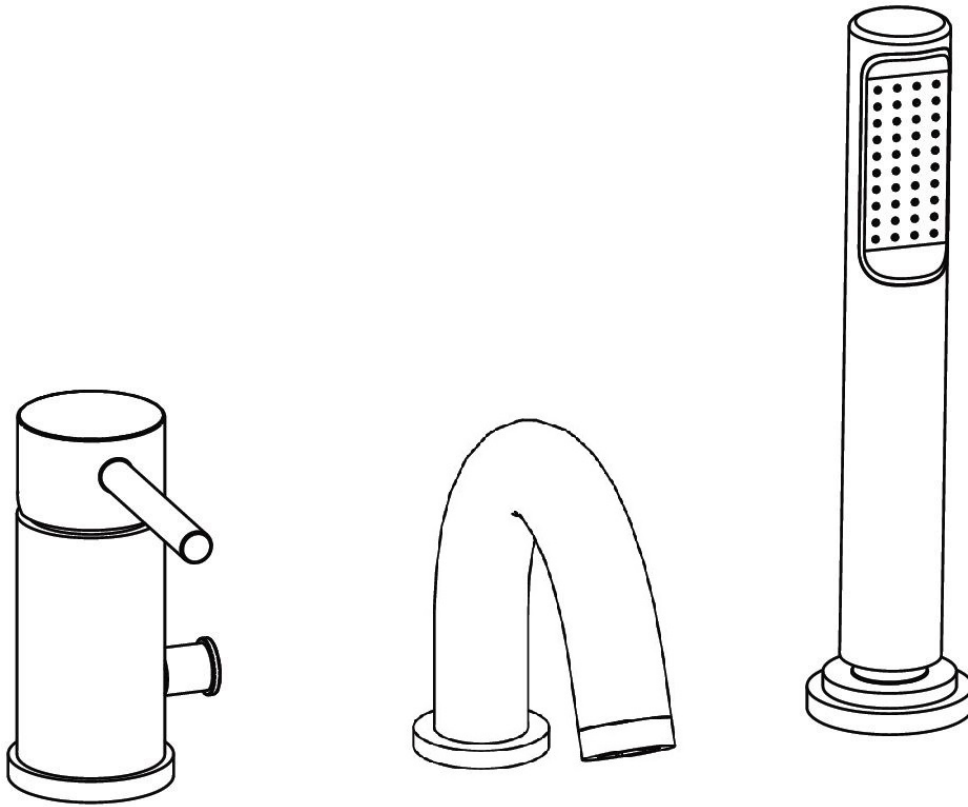

Wannenrandarmatur

S3000

Wannenrandarmatur

S3000

Montage

MIN - MAX

OK

a