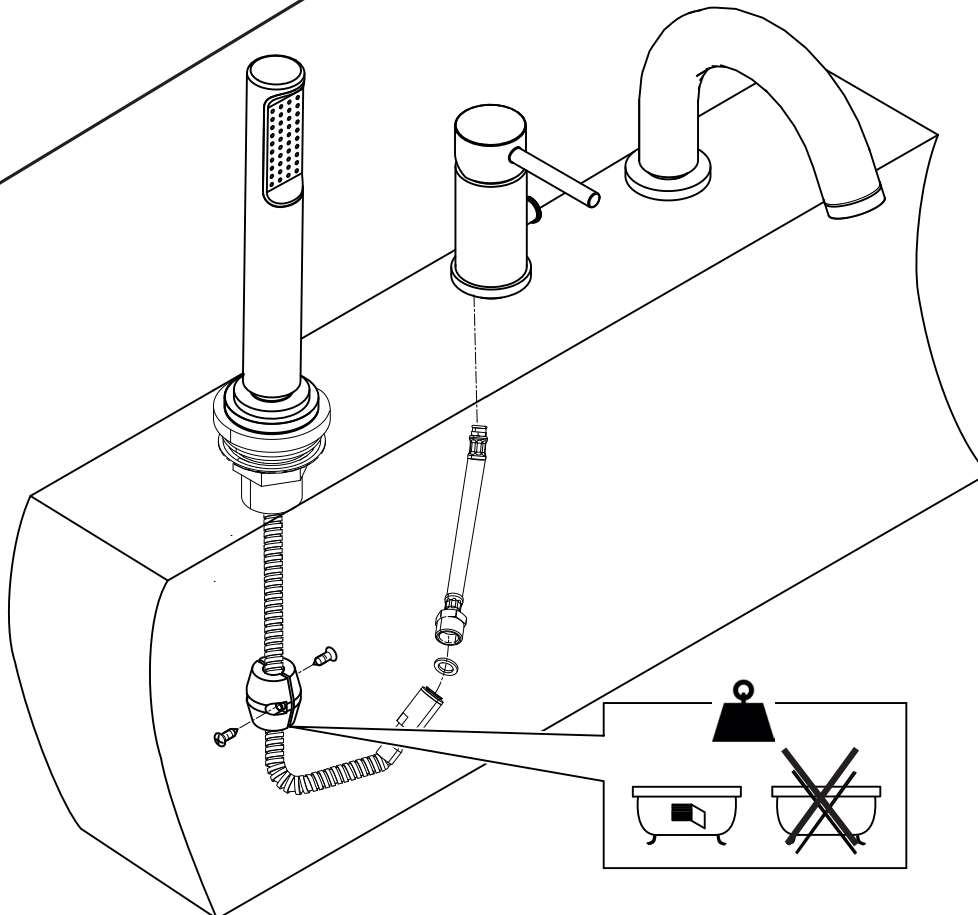

Wannenrandarmatur

S3000

Wannenrandarmatur

S3000

Montage

MIN - MAX

OK

a

b

Pflege

Umsteller

Kartuschenwechsel

Umstellerwechsel

Perlatorwechsel