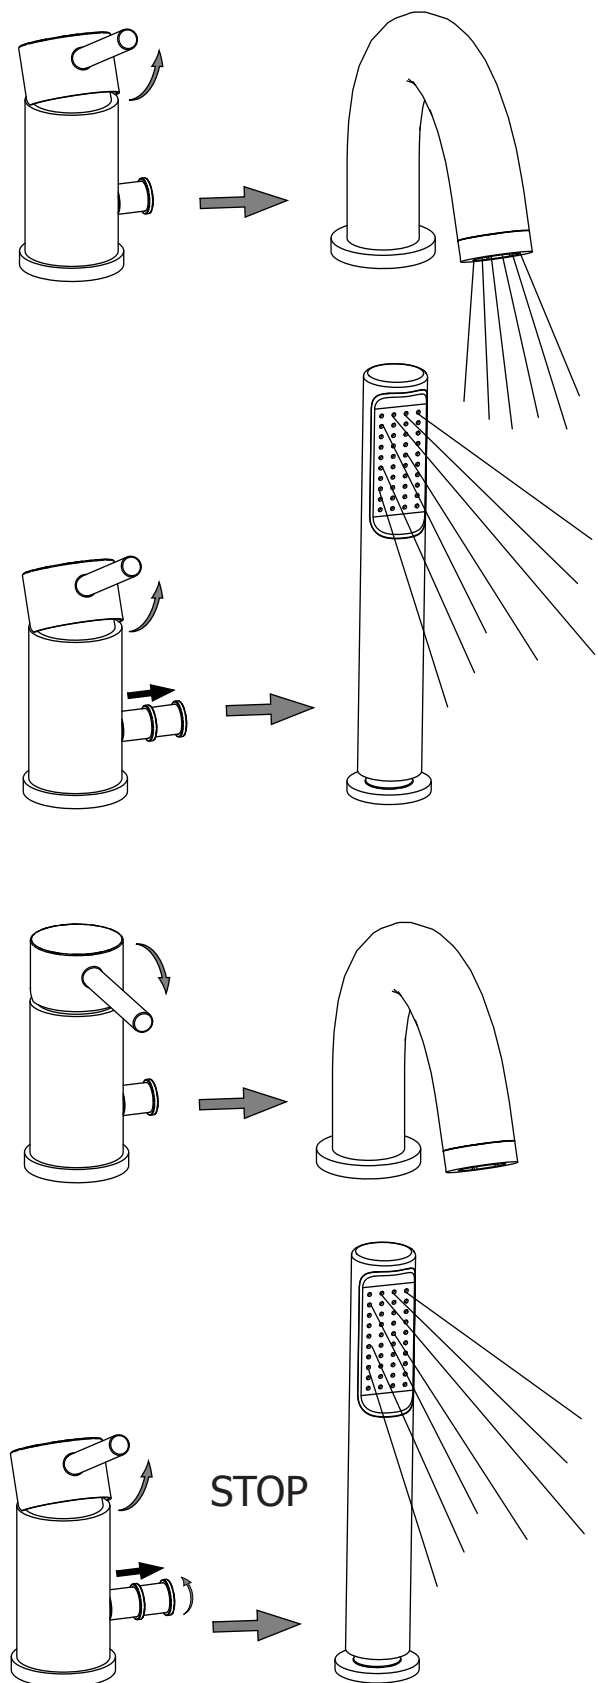

Wannenrandarmatur

S3000

Wannenrandarmatur

S3000

Montage

MIN - MAX

OK

a

b

Pflege

Umsteller

Kartuschenwechsel

Umstellerwechsel

Perlatorwechsel