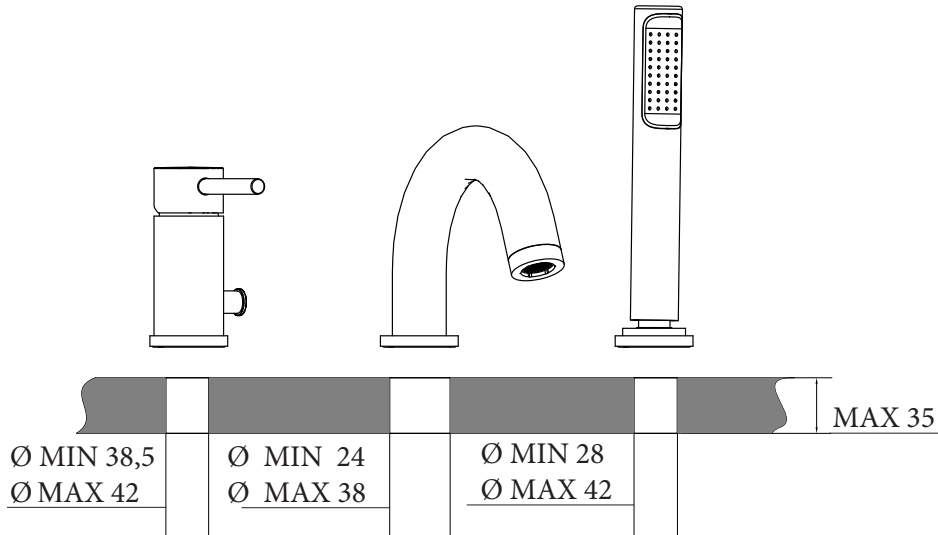

Wannenrandarmatur

S3000

Wannenrandarmatur

S3000

Montage

MIN - MAX

OK

a

b

Pflege

Umsteller

Kartuschenwechsel

Umstellerwechsel

Perlatorwechsel