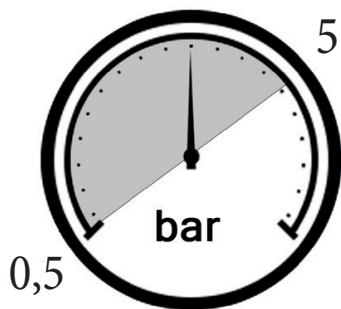

Wannenrandarmatur

S3000

Wannenrandarmatur

S3000

Montage

MIN - MAX

OK

a