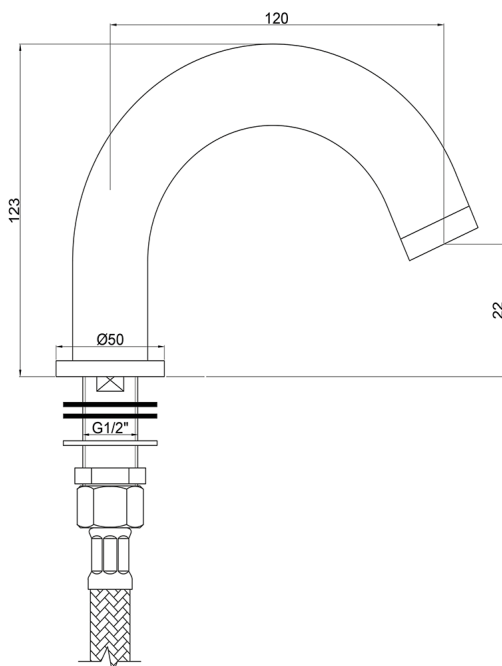

Wannenrandarmatur

S3000

Wannenrandarmatur

S3000

Montage

MIN - MAX

OK

a