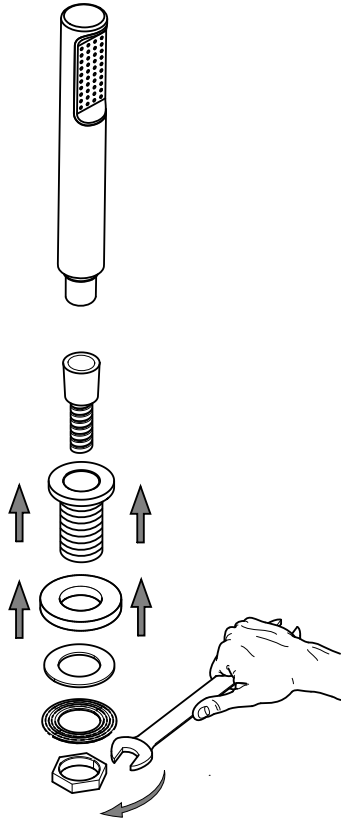

Wannenrandarmatur

S3000

Wannenrandarmatur

S3000

Montage

MIN - MAX

OK

a

b

Pflege

Umsteller

Kartuschenwechsel

Umstellerwechsel

Perlatorwechsel