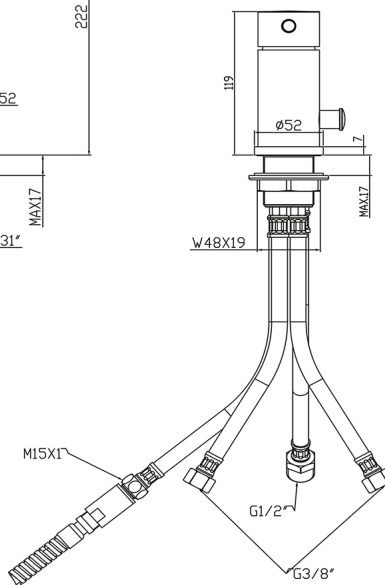

Wannenrandarmatur

S3000

Wannenrandarmatur

S3000

Montage

MIN - MAX

OK

a