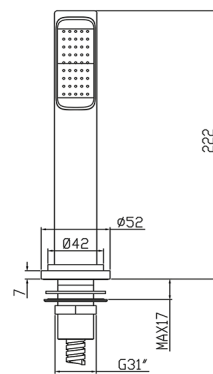

Wannenrandarmatur

S3000

Wannenrandarmatur

S3000

Montage

MIN - MAX

OK

a