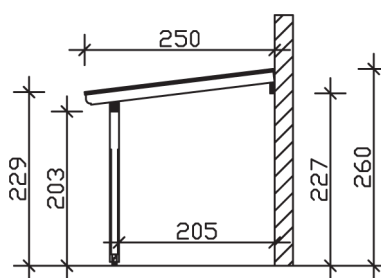

▶ Massive Konstruktion aus hochwertiger Douglasie

648 X 250 cm

Rimini

- ▶ Dacheindeckung Polycarbonat-Doppelstegplatte in klar
- ▶ Verzierte Sparren- und Pfettenenden
- ▶ Pfosten 12 x 12 cm
- ▶ Inklusive Aufschraubstützen

► Datenblatt / Baubeschreibung		Rimini 648 x 250cm
Material		Douglasie
Farbbehandlung		Lasiert in Nussbaum
Pfostenstärke		12 x 12 cm
Breite		648 cm
Tiefe		250 cm
Grundfläche		16,2 m ²
Umbauter Raum		39,61 m ³
Schneelast		2 kN/m ²
Dachfläche		16,2 m ²
Dachneigung		7 °
Material Dacheindeckung		Polycarbonat-Doppelstegplatten 16 mm - klar
Dachstärke		16 mm
Montageart		Wandanbau
Gesamthöhe hinten		260 cm
Gesamthöhe vorne		229 cm
Durchgangshöhe vorne		203 cm
Pfostenabstand Breite		270 cm
Pfostenabstand Tiefe		205 cm

Oberfläche Holz	20,84 m ²
Im Lieferumfang enthalten	Aufschraubstützen, Montagematerial, Aufbauanleitung
Nicht im Lieferumfang enthalten	Dübel für die Wandmontage und Wandanschlussprofil
Verpackung	Paket 1: B 120 cm x L 351 cm x H 31 cm Gewicht 310,000 kg
Artikelnummer	200139-03-20
EAN-Nummer	4018211005901
Lieferhinweis	Für die Anlieferung muss die Zufahrt für 40 t-LKW möglich sein! Die Anlieferung erfolgt frei Bordsteinkante (Festland Deutschland).
Garantie	5 Jahre gemäß unseren Garantiebedingungen

Rimini 648 X 250cm

Ansicht vorne

Ansicht Seite

Grundriss

Rimini 648 X 250cm

Schnitte und Ansichten Maßstab 1:100