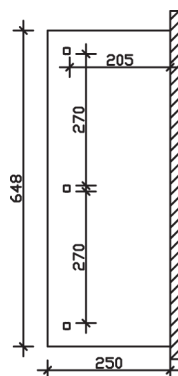

▶ Massive Konstruktion aus hochwertiger Douglasie

648 X 250 cm

Rimini

- ▶ Dacheindeckung Polycarbonat-Doppelstegplatte in klar
- ▶ Verzierte Sparren- und Pfettenenden
- ▶ Pfosten 12 x 12 cm
- ▶ Inklusive Aufschraubstützen

► Datenblatt / Baubeschreibung		Rimini 648 x 250cm
Material		Douglasie
Farbbehandlung		Lasiert in Nussbaum
Pfostenstärke		12 x 12 cm
Breite		648 cm
Tiefe		250 cm
Grundfläche		16,2 m ²
Umbauter Raum		39,61 m ³
Schneelast		2 kN/m ²
Dachfläche		16,2 m ²
Dachneigung		7 °
Material Dacheindeckung		Polycarbonat-Doppelstegplatten 16 mm - klar
Dachstärke		16 mm
Montageart		Wandanbau
Gesamthöhe hinten		260 cm
Gesamthöhe vorne		229 cm
Durchgangshöhe vorne		203 cm
Pfostenabstand Breite		270 cm
Pfostenabstand Tiefe		205 cm

Oberfläche Holz	20,84 m ²
Im Lieferumfang enthalten	Aufschraubstützen, Montagematerial, Aufbauanleitung
Nicht im Lieferumfang enthalten	Dübel für die Wandmontage und Wandanschlussprofil
Verpackung	Paket 1: B 120 cm x L 351 cm x H 31 cm Gewicht 310,000 kg
Artikelnummer	200139-03-20
EAN-Nummer	4018211005901
Lieferhinweis	Für die Anlieferung muss die Zufahrt für 40 t-LKW möglich sein! Die Anlieferung erfolgt frei Bordsteinkante (Festland Deutschland).
Garantie	5 Jahre gemäß unseren Garantiebedingungen

Rimini 648 X 250cm

Ansicht vorne

Ansicht Seite

Grundriss

Rimini 648 X 250cm

Schnitte und Ansichten Maßstab 1:100