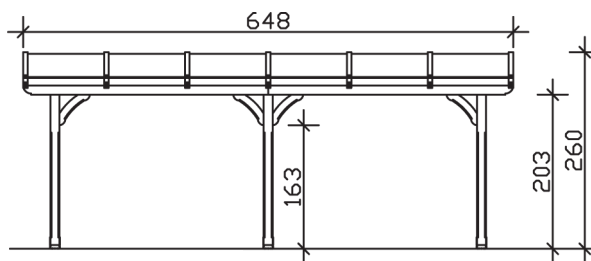

▶ Massive Konstruktion aus hochwertiger Douglasie

648 X 250 cm

Rimini

- ▶ Dacheindeckung Polycarbonat-Doppelstegplatte in klar
- ▶ Verzierte Sparren- und Pfettenenden
- ▶ Pfosten 12 x 12 cm
- ▶ Inklusive Aufschraubstützen

► Datenblatt / Baubeschreibung		Rimini 648 x 250cm
Material		Douglasie
Farbbehandlung		Lasiert in Nussbaum
Pfostenstärke		12 x 12 cm
Breite		648 cm
Tiefe		250 cm
Grundfläche		16,2 m ²
Umbauter Raum		39,61 m ³
Schneelast		2 kN/m ²
Dachfläche		16,2 m ²
Dachneigung		7 °
Material Dacheindeckung		Polycarbonat-Doppelstegplatten 16 mm - klar
Dachstärke		16 mm
Montageart		Wandanbau
Gesamthöhe hinten		260 cm
Gesamthöhe vorne		229 cm
Durchgangshöhe vorne		203 cm
Pfostenabstand Breite		270 cm
Pfostenabstand Tiefe		205 cm

Oberfläche Holz	20,84 m ²
Im Lieferumfang enthalten	Aufschraubstützen, Montagematerial, Aufbauanleitung
Nicht im Lieferumfang enthalten	Dübel für die Wandmontage und Wandanschlussprofil
Verpackung	Paket 1: B 120 cm x L 351 cm x H 31 cm Gewicht 310,000 kg
Artikelnummer	200139-03-20
EAN-Nummer	4018211005901
Lieferhinweis	Für die Anlieferung muss die Zufahrt für 40 t-LKW möglich sein! Die Anlieferung erfolgt frei Bordsteinkante (Festland Deutschland).
Garantie	5 Jahre gemäß unseren Garantiebedingungen

Rimini 648 X 250cm

Ansicht vorne

Ansicht Seite

Grundriss

Rimini 648 X 250cm

Schnitte und Ansichten Maßstab 1:100