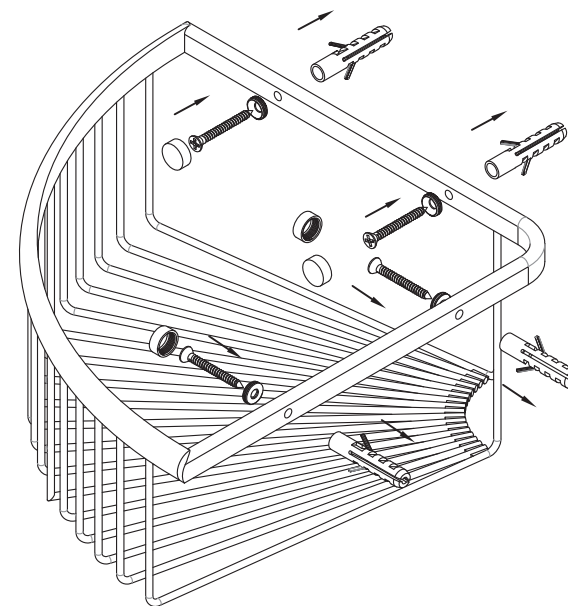

# 285x210mm

Duschkorb Tuna  
GS1003  
EAN: 2077821398430

Bitte lesen Sie die Aufbauanleitung sorgfältig durch und bewahren diesen für den späteren Gebrauch auf.  
Überprüfen Sie ob das mitgelieferte Befestigungsmaterial für Ihre Wandbeschaffenheit geeignet ist.  
Durchmesser des Bohrloches: 6mm

Veillez lire entièrement la notice d'utilisation avant toute utilisation, et conservez-la soigneusement.  
Vérifiez que le matériel de fixation fourni est adapté à la nature de votre mur.  
Diamètre du trou de perçage: 6mm

Lees de instructies voor gebruik volledig door en bewaar ze op een veilige plaats.  
Controleer of het meegeleverde bevestigingsmateriaal geschikt is voor uw wand.  
Doorsnede boorgat: 6mm

**Globus Fachmärkte GmbH & Co. KG**  
Zeichenstraße 8  
66333 Völklingen  
[www.globus-baumarkt.de](http://www.globus-baumarkt.de)