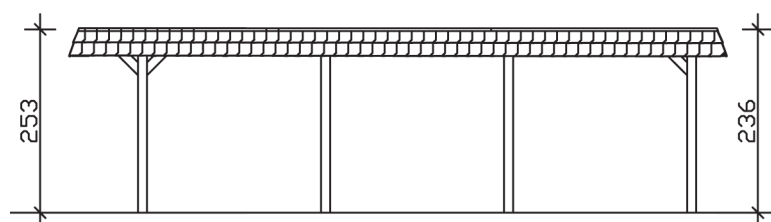

▶ Flachdach-Carport

630 X 879 cm

Carport Wendland schwarze Blende

- ▶ Massive Konstruktion aus hochwertigem Leimholz (BSH-Fichte)
- ▶ Farblich behandelt in eiche hell
- ▶ Dachschalung mit EPDM-Folie
- ▶ Pfosten 12 x 12 cm

► Datenblatt / Baubeschreibung		Carport Wendland schwarze Blende
Material	Leimholz, Fichte	
Farbbehandlung	Lasiert in Eiche hell	
Pfostenstärke	12 x 12 cm	
Breite	630 cm	
Tiefe	879 cm	
Grundfläche	55,38 m ²	
Umbauter Raum	135,40 m ³	
Breite Sockelmaß	574 cm	
Tiefe Sockelmaß	738 cm	
Durchfahrtshöhe vorne	216 cm	
Durchfahrtshöhe hinten	199 cm	
Durchfahrtsbreite	550 cm	
Firsthöhe	253 cm	
Traufenhöhe	236 cm	
Schneelast	1,25 kN/m ²	
Dachform	Flachdach	
Dachfläche	49,64 m ²	
Dachneigung	1,2 °	

Dachstärke	20 mm
Wasserablauf	nach hinten
Pfostenabstand Tiefe	230 cm
Pfostenanzahl	8
Oberfläche Holz	232,39 m ²
Im Lieferumfang enthalten	H-Pfostenanker zum Einbetonieren, Montagematerial, Aufbauanleitung
Anzahl Packstücke	2
Gesamt-Gewicht	1760 kg
Verpackung	Paket 1: B 120 cm x L 610 cm x H 87 cm Gewicht 1662 kg Paket 2: B 50 cm x L 50 cm x H 60 cm Gewicht 98 kg
Artikelnummer	244607-01-35
EAN-Nummer	4018211026098
Lieferhinweis	Für die Anlieferung muss die Zufahrt für 40 t-LKW möglich sein! Die Anlieferung erfolgt frei Bordsteinkante (Festland Deutschland).
Garantie	5 Jahre gemäß unseren Garantiebedingungen

Carport Wendland schwarze Blende

Ansicht vorne

Ansicht Seite

Grundriss

Carport Wendland schwarze Blende

Schnitte und Ansichten Maßstab 1:100