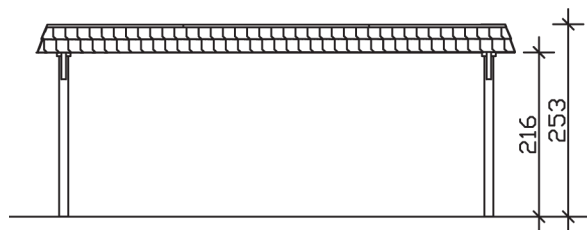

▶ Flachdach-Carport

630 X 879 cm

Carport Wendland schwarze Blende

- ▶ Massive Konstruktion aus hochwertigem Leimholz (BSH-Fichte)
- ▶ Farblich behandelt in eiche hell
- ▶ Dachschalung mit EPDM-Folie
- ▶ Pfosten 12 x 12 cm

► Datenblatt / Baubeschreibung		Carport Wendland schwarze Blende
Material	Leimholz, Fichte	
Farbbehandlung	Lasiert in Eiche hell	
Pfostenstärke	12 x 12 cm	
Breite	630 cm	
Tiefe	879 cm	
Grundfläche	55,38 m ²	
Umbauter Raum	135,40 m ³	
Breite Sockelmaß	574 cm	
Tiefe Sockelmaß	738 cm	
Durchfahrtshöhe vorne	216 cm	
Durchfahrtshöhe hinten	199 cm	
Durchfahrtsbreite	550 cm	
Firsthöhe	253 cm	
Traufenhöhe	236 cm	
Schneelast	1,25 kN/m ²	
Dachform	Flachdach	
Dachfläche	49,64 m ²	
Dachneigung	1,2 °	

Dachstärke	20 mm
Wasserablauf	nach hinten
Pfostenabstand Tiefe	230 cm
Pfostenanzahl	8
Oberfläche Holz	232,39 m ²
Im Lieferumfang enthalten	H-Pfostenanker zum Einbetonieren, Montagematerial, Aufbauanleitung
Anzahl Packstücke	2
Gesamt-Gewicht	1760 kg
Verpackung	Paket 1: B 120 cm x L 610 cm x H 87 cm Gewicht 1662 kg Paket 2: B 50 cm x L 50 cm x H 60 cm Gewicht 98 kg
Artikelnummer	244607-01-35
EAN-Nummer	4018211026098
Lieferhinweis	Für die Anlieferung muss die Zufahrt für 40 t-LKW möglich sein! Die Anlieferung erfolgt frei Bordsteinkante (Festland Deutschland).
Garantie	5 Jahre gemäß unseren Garantiebedingungen

Carport Wendland schwarze Blende

Ansicht vorne

Ansicht Seite

Grundriss

Carport Wendland schwarze Blende

Schnitte und Ansichten Maßstab 1:100