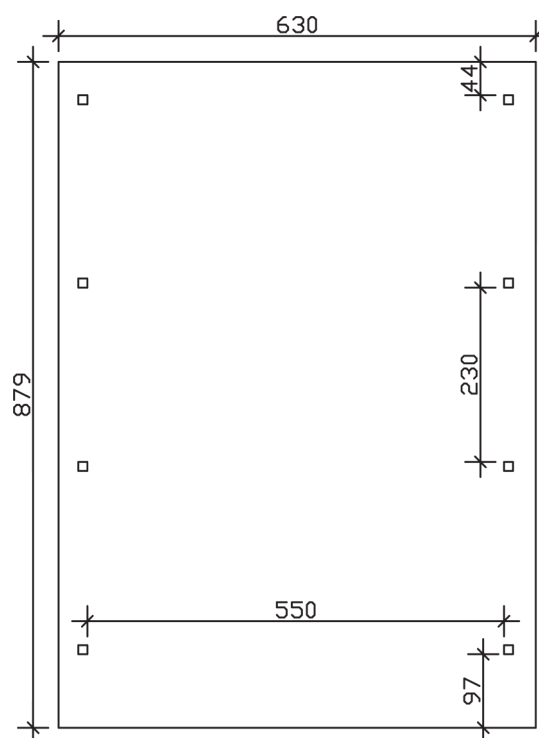

▶ Flachdach-Carport

630 X 879 cm

Carport Wendland schwarze Blende

- ▶ Massive Konstruktion aus hochwertigem Leimholz (BSH-Fichte)
- ▶ Farblich behandelt in eiche hell
- ▶ Dachschalung mit EPDM-Folie
- ▶ Pfosten 12 x 12 cm

► Datenblatt / Baubeschreibung		Carport Wendland schwarze Blende
Material	Leimholz, Fichte	
Farbbehandlung	Lasiert in Eiche hell	
Pfostenstärke	12 x 12 cm	
Breite	630 cm	
Tiefe	879 cm	
Grundfläche	55,38 m ²	
Umbauter Raum	135,40 m ³	
Breite Sockelmaß	574 cm	
Tiefe Sockelmaß	738 cm	
Durchfahrtshöhe vorne	216 cm	
Durchfahrtshöhe hinten	199 cm	
Durchfahrtsbreite	550 cm	
Firsthöhe	253 cm	
Traufenhöhe	236 cm	
Schneelast	1,25 kN/m ²	
Dachform	Flachdach	
Dachfläche	49,64 m ²	
Dachneigung	1,2 °	

Dachstärke	20 mm
Wasserablauf	nach hinten
Pfostenabstand Tiefe	230 cm
Pfostenanzahl	8
Oberfläche Holz	232,39 m ²
Im Lieferumfang enthalten	H-Pfostenanker zum Einbetonieren, Montagematerial, Aufbauanleitung
Anzahl Packstücke	2
Gesamt-Gewicht	1760 kg
Verpackung	Paket 1: B 120 cm x L 610 cm x H 87 cm Gewicht 1662 kg Paket 2: B 50 cm x L 50 cm x H 60 cm Gewicht 98 kg
Artikelnummer	244607-01-35
EAN-Nummer	4018211026098
Lieferhinweis	Für die Anlieferung muss die Zufahrt für 40 t-LKW möglich sein! Die Anlieferung erfolgt frei Bordsteinkante (Festland Deutschland).
Garantie	5 Jahre gemäß unseren Garantiebedingungen

Carport Wendland schwarze Blende

Ansicht vorne

Ansicht Seite

Grundriss

Carport Wendland schwarze Blende

Schnitte und Ansichten Maßstab 1:100