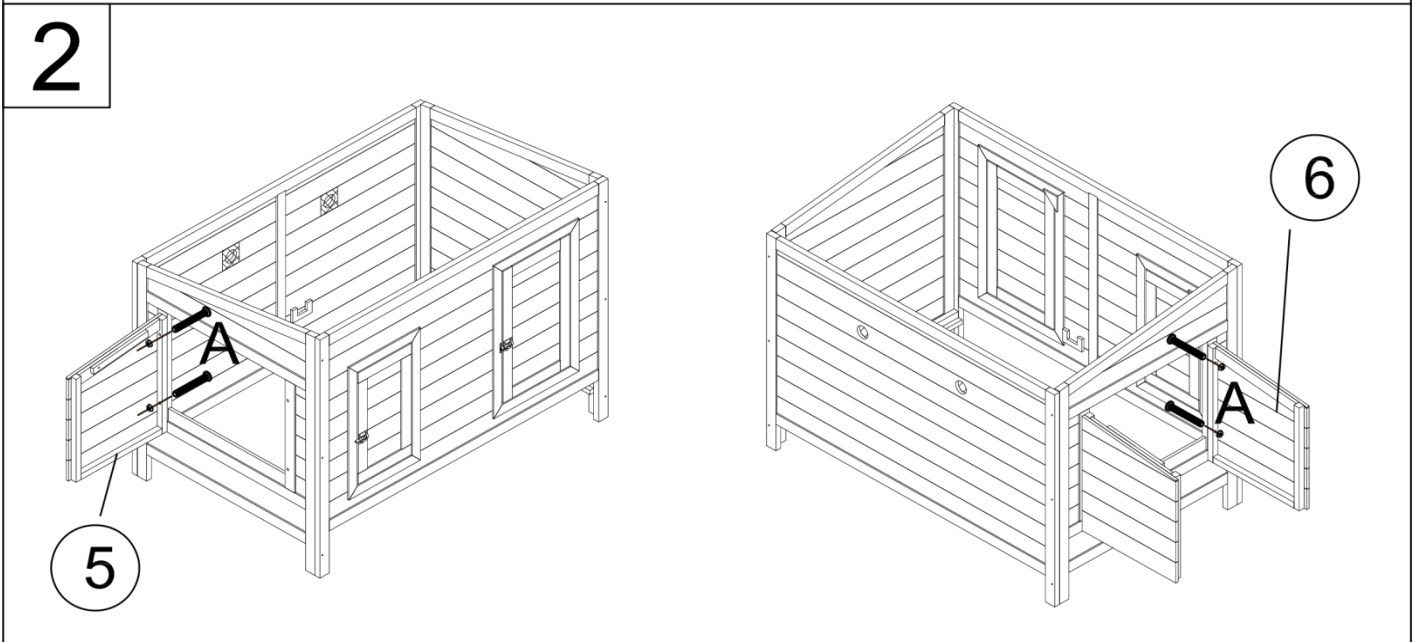

*TrendLine*

**Hühnerhaus Emma**

EAN: 4333692865586

			<b>10</b>		<b>2 PCS</b>
			<b>11</b>		<b>1 PC</b>
<b>1</b>		<b>1 PC</b>	<b>12</b>		<b>1 PC</b>
<b>2</b>		<b>1 PC</b>	<b>13</b>		<b>1 PC</b>
<b>3</b>		<b>1 PC</b>	<b>A</b>	 <b>Ø6*45</b>	<b>4 PCS</b>
<b>4</b>		<b>1 PC</b>	<b>B</b>	 <b>3.5*35</b>	<b>16 PCS</b>
<b>5</b>		<b>1PC</b>	<b>C</b>	 <b>3*16</b>	<b>18 PCS</b>
<b>6</b>		<b>1PC</b>	<b>D</b>	 <b>3*10</b>	<b>4 PCS</b>
<b>7</b>		<b>1PC</b>	<b>E</b>		<b>1 PC</b>
<b>8</b>		<b>1PC</b>	<b>L</b>		<b>1 PC</b>
<b>9</b>		<b>1PC</b>	<b>R</b>		<b>1 PC</b>