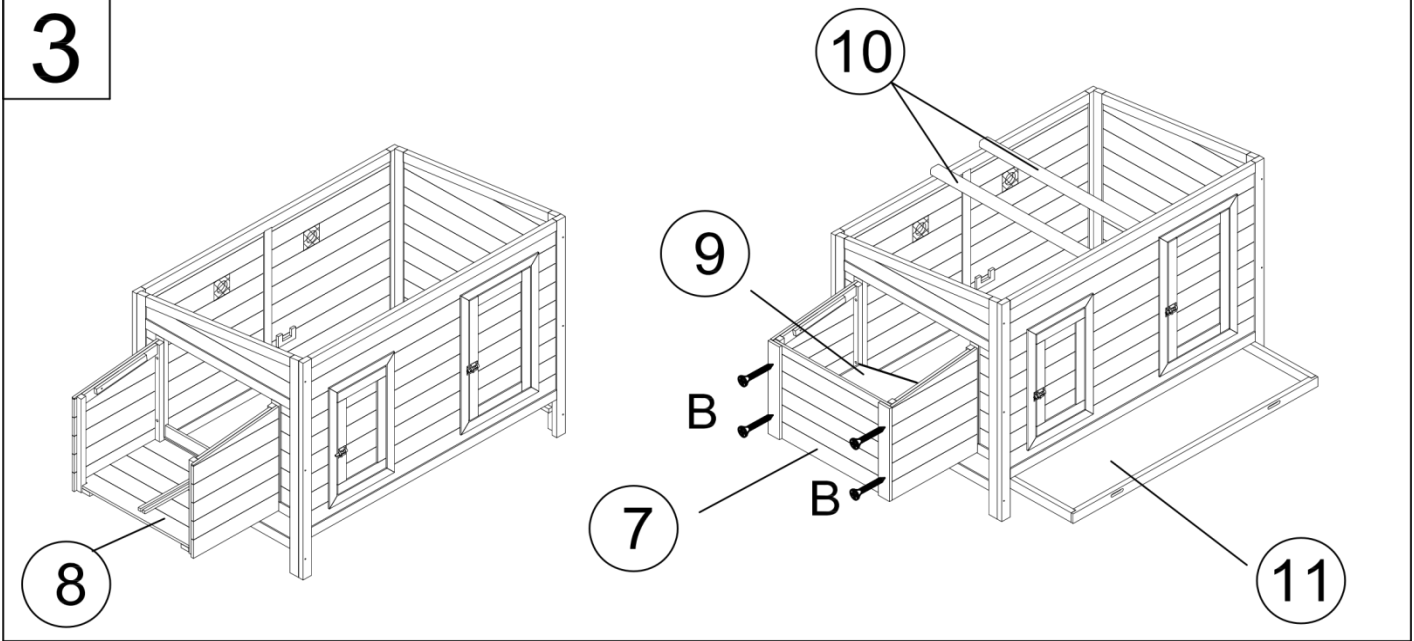

*TrendLine*

**Hühnerhaus Emma**

EAN: 4333692865586

			<b>10</b>		<b>2 PCS</b>
			<b>11</b>		<b>1 PC</b>
<b>1</b>		<b>1 PC</b>	<b>12</b>		<b>1 PC</b>
<b>2</b>		<b>1 PC</b>	<b>13</b>		<b>1 PC</b>
<b>3</b>		<b>1 PC</b>	<b>A</b>	 <b>Ø6*45</b>	<b>4 PCS</b>
<b>4</b>		<b>1 PC</b>	<b>B</b>	 <b>3.5*35</b>	<b>16 PCS</b>
<b>5</b>		<b>1PC</b>	<b>C</b>	 <b>3*16</b>	<b>18 PCS</b>
<b>6</b>		<b>1PC</b>	<b>D</b>	 <b>3*10</b>	<b>4 PCS</b>
<b>7</b>		<b>1PC</b>	<b>E</b>		<b>1 PC</b>
<b>8</b>		<b>1PC</b>	<b>L</b>		<b>1 PC</b>
<b>9</b>		<b>1PC</b>	<b>R</b>		<b>1 PC</b>