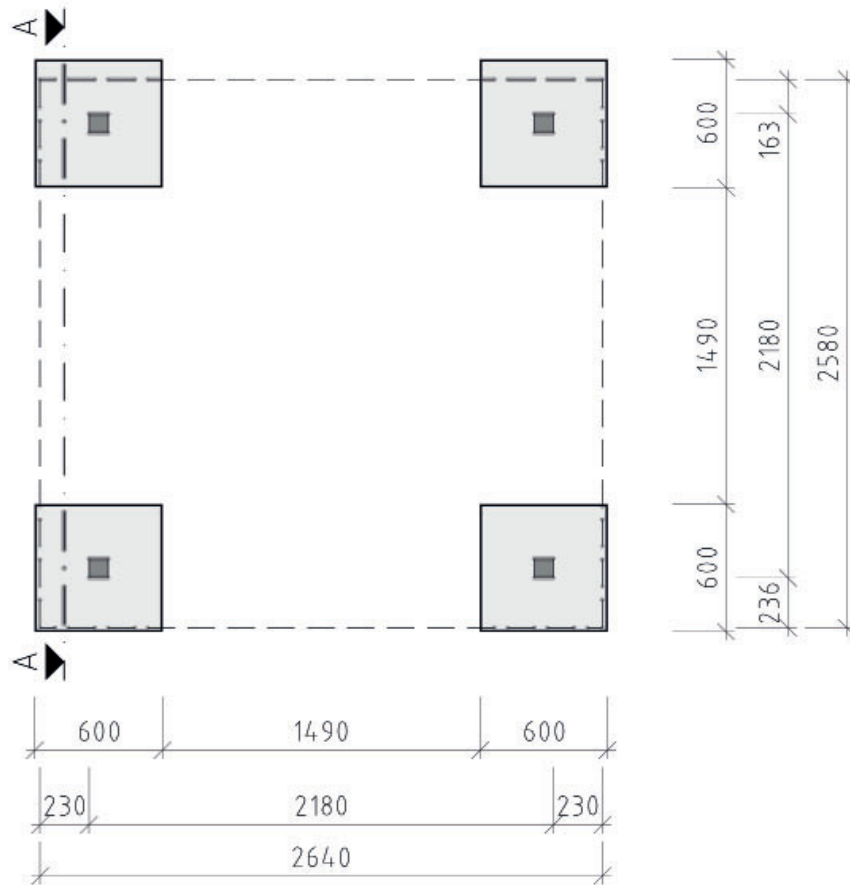

Grundriss

Schnitt A-A