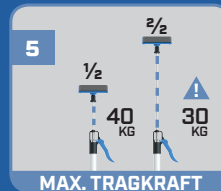

PROFISPANN DECKENSTÜTZE

Ideal für viele
Montagearbeiten im
Trocken- und Innenausbau

121-292_{CM}

MAX.
kg 40 KG

EIN-
HAND-
BEDIENUNG

QUALITÄT
MADE IN
GERMANY

MAX. KG

Unsere Garantiebedingungen finden Sie unter:
www.hw-meisterjahn-werkzeuge.de