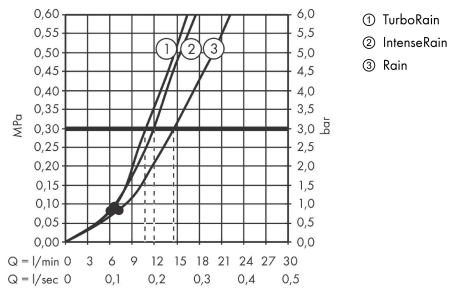

#### Maßzeichnung

**Croma Select E**

**Brauseset 110 Vario mit Brausestange 65 cm**

Oberfläche: **Weiß/Chrom** Artikelnummer: **26582400**

**Durchflussdiagramm**

Die Verbrauchswerte wurden praxisnah mit den dazugehörigen Armaturen (Thermostat/Mischer/Unterputzventil) gemessen.