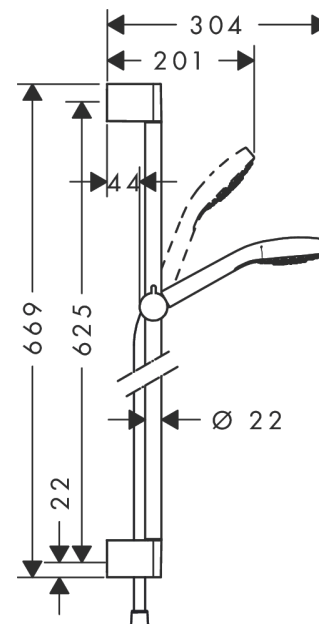

##### Merkmale

- besteht aus: Handbrause, Brausestange, Brauseschlauch, Handbrausehalterung
- Brausekopfgröße: 110 mm
- Strahlart: TurboRain, IntenseRain, Rain
- komfortable Strahlartenumstellung durch Select-Taste
- um 45° verstellbarer Neigungswinkel der Handbrausehalterung
- maximale Durchflussmenge bei 3 bar: 14,7 l/min
- Mindestfließdruck: 1 bar
- Wandbefestigung: Schraubbefestigung
- Wandstützen aus Kunststoff
- Profil Brausestange: rund
- Gesamtlänge Brausestange: 669 mm
- Brausestangendurchmesser: 22 mm
- Bohrabstand 625 mm
- brauseseitiger Drehwirbel gegen lästiges Verdrehen des Brauseschlauches

#### Maßzeichnung

**Croma Select E**

**Brauseset 110 Vario mit Brausestange 65 cm**

Oberfläche: **Weiß/Chrom** Artikelnummer: **26582400**

**Durchflussdiagramm**

Die Verbrauchswerte wurden praxisnah mit den dazugehörigen Armaturen (Thermostat/Mischer/Unterputzventil) gemessen.

Explosionszeichnung

Baujahr: >11/14

**Croma Select E**  
**Brauset 110 Vario mit Brausestange 65 cm**  
 Oberfläche: **Weiß/Chrom** Artikelnummer: **26582400**