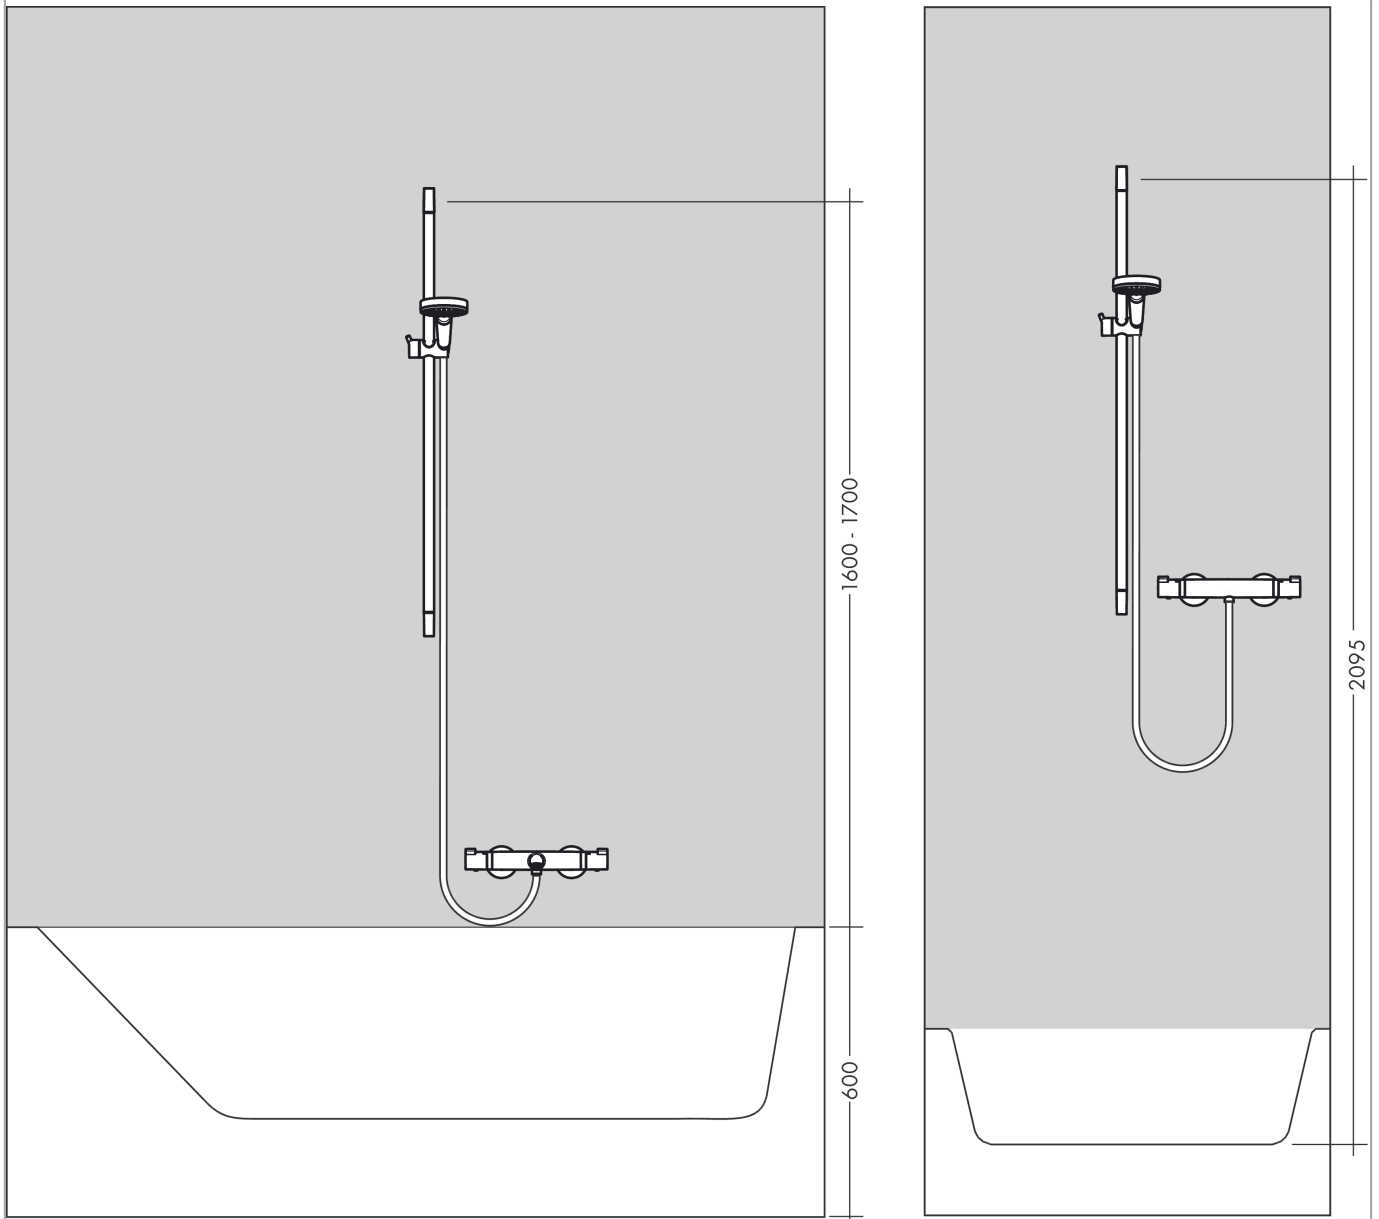

##### Merkmale

- besteht aus: Handbrause, Brausestange, Brauseschlauch, Handbrausehalterung
- Brausekopfgröße: 110 mm
- Strahlart: TurboRain, IntenseRain, Rain
- komfortable Strahlartenumstellung durch Select-Taste
- um 45° verstellbarer Neigungswinkel der Handbrausehalterung
- maximale Durchflussmenge bei 3 bar: 14,7 l/min
- Mindestfließdruck: 1 bar
- Wandbefestigung: Schraubbefestigung
- Wandstützen aus Kunststoff
- Profil Brausestange: rund
- Gesamtlänge Brausestange: 669 mm
- Brausestangendurchmesser: 22 mm
- Bohrabstand 625 mm
- brauseseitiger Drehwirbel gegen lästiges Verdrehen des Brauseschlauches

#### Maßzeichnung

**Croma Select E**

**Brauseset 110 Vario mit Brausestange 65 cm**

Oberfläche: **Weiß/Chrom** Artikelnummer: **26582400**

**Durchflussdiagramm**

Die Verbrauchswerte wurden praxisnah mit den dazugehörigen Armaturen (Thermostat/Mischer/Unterputzventil) gemessen.

**Croma Select E**

**Brauseset 110 Vario mit Brausestange 65 cm**

Oberfläche: **Weiß/Chrom** Artikelnummer: **26582400**

Einbaubeispiel

**Croma Select E**  
**Brauseset 110 Vario mit Brausestange 65 cm**  
 Oberfläche: Weiß/Chrom Artikelnummer: 26582400

Explosionszeichnung

Baujahr: >11/14

**Croma Select E**  
**Brauset 110 Vario mit Brausestange 65 cm**  
 Oberfläche: **Weiß/Chrom** Artikelnummer: **26582400**