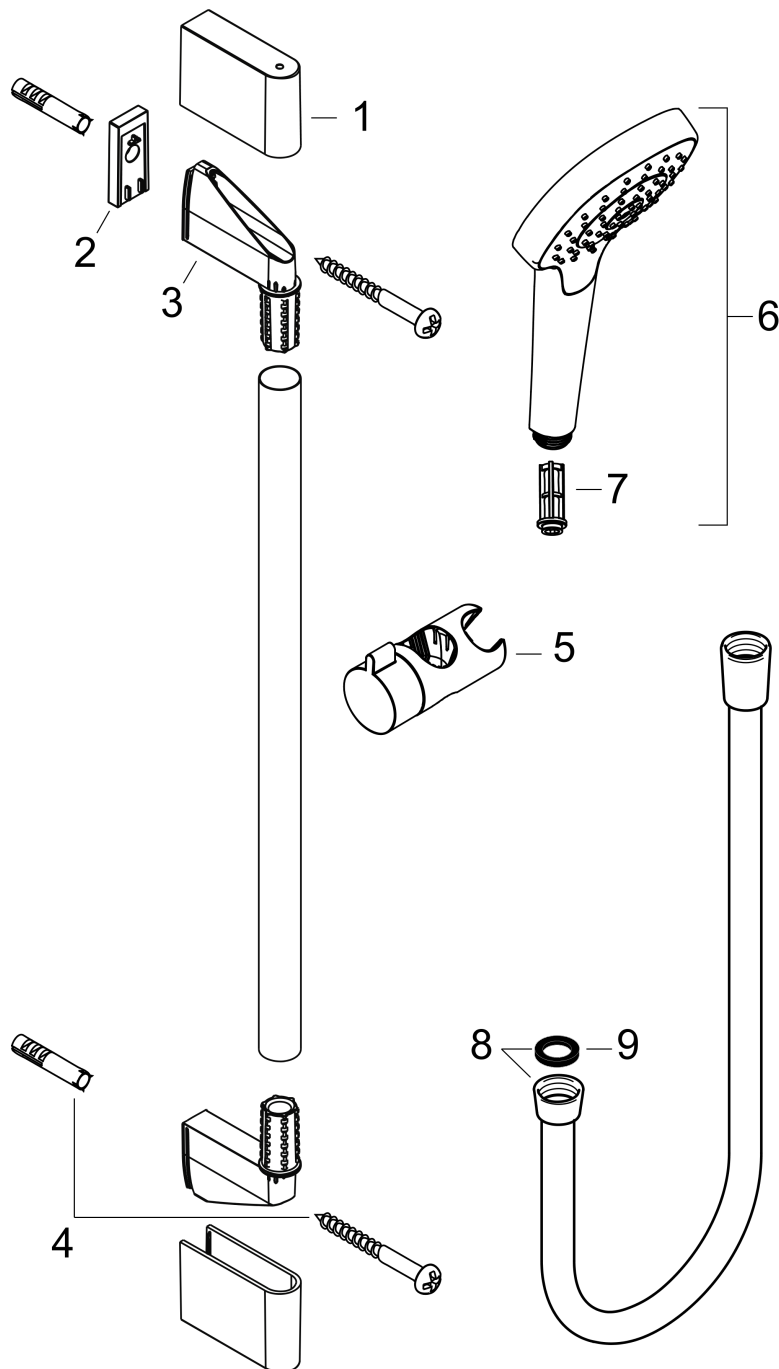

##### Merkmale

- besteht aus: Handbrause, Brausestange, Brauseschlauch, Handbrausehalterung
- Brausekopfgröße: 110 mm
- Strahlart: TurboRain, IntenseRain, Rain
- komfortable Strahlartenumstellung durch Select-Taste
- um 45° verstellbarer Neigungswinkel der Handbrausehalterung
- maximale Durchflussmenge bei 3 bar: 14,7 l/min
- Mindestfließdruck: 1 bar
- Wandbefestigung: Schraubbefestigung
- Wandstützen aus Kunststoff
- Profil Brausestange: rund
- Gesamtlänge Brausestange: 669 mm
- Brausestangendurchmesser: 22 mm
- Bohrabstand 625 mm
- brauseseitiger Drehwirbel gegen lästiges Verdrehen des Brauseschlauches

#### Maßzeichnung

**Croma Select E**

**Brauseset 110 Vario mit Brausestange 65 cm**

Oberfläche: **Weiß/Chrom** Artikelnummer: **26582400**

**Durchflussdiagramm**

Die Verbrauchswerte wurden praxisnah mit den dazugehörigen Armaturen (Thermostat/Mischer/Unterputzventil) gemessen.

**Croma Select E**

**Brauseset 110 Vario mit Brausestange 65 cm**

Oberfläche: **Weiß/Chrom** Artikelnummer: **26582400**

Einbaubeispiel

**Croma Select E**  
**Brauseset 110 Vario mit Brausestange 65 cm**  
 Oberfläche: Weiß/Chrom Artikelnummer: 26582400

Explosionszeichnung

Baujahr: >11/14

**Croma Select E**  
**Brauset 110 Vario mit Brausestange 65 cm**  
 Oberfläche: **Weiß/Chrom** Artikelnummer: **26582400**