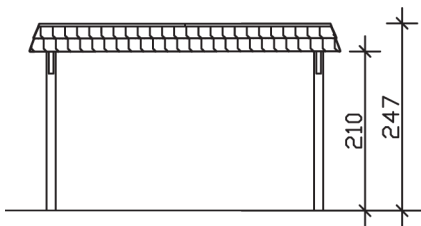

▶ Flachdach-Carport

409 X 870 cm

## Carport Wendland rote Blende

- ▶ Massive Konstruktion aus hochwertigem Leimholz (BSH-Fichte)
- ▶ Farblich behandelt in schiefergrau
- ▶ Dachschalung mit EPDM-Folie
- ▶ Pfosten 12 x 12 cm

<b>Dachstärke</b>	20 mm
<b>Wasserablauf</b>	nach hinten
<b>Pfostenabstand Tiefe</b>	230 cm
<b>Pfostenanzahl</b>	8
<b>Oberfläche Holz</b>	158,86 m <sup>2</sup>
<b>Im Lieferumfang enthalten</b>	H-Pfostenanker zum Einbetonieren, Montagematerial, Aufbauanleitung
<b>Anzahl Packstücke</b>	2
<b>Gesamt-Gewicht</b>	1147 kg
<b>Verpackung</b>	Paket 1: B 120 cm x L 380 cm x H 80 cm Gewicht 1043 kg Paket 2: B 50 cm x L 50 cm x H 60 cm Gewicht 104 kg
<b>Artikelnummer</b>	244362-13-35
<b>EAN-Nummer</b>	4018211031665
<b>Lieferhinweis</b>	Für die Anlieferung muss die Zufahrt für 40 t-LKW möglich sein! Die Anlieferung erfolgt frei Bordsteinkante (Festland Deutschland).
<b>Garantie</b>	5 Jahre gemäß unseren Garantiebedingungen

## Carport Wendland rote Blende

Ansicht vorne

Ansicht Seite

Grundriss

### Carport Wendland rote Blende

Schnitte und Ansichten Maßstab 1:100