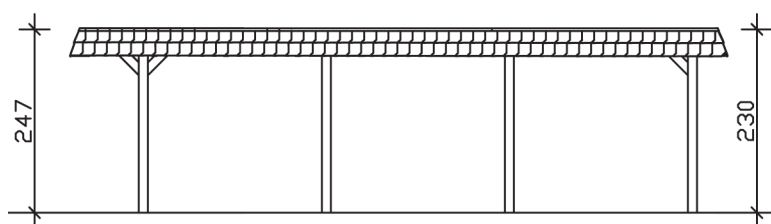

▶ Flachdach-Carport

409 X 870 cm

## Carport Wendland rote Blende

- ▶ Massive Konstruktion aus hochwertigem Leimholz (BSH-Fichte)
- ▶ Farblich behandelt in schiefergrau
- ▶ Dachschalung mit EPDM-Folie
- ▶ Pfosten 12 x 12 cm

<b>Dachstärke</b>	20 mm
<b>Wasserablauf</b>	nach hinten
<b>Pfostenabstand Tiefe</b>	230 cm
<b>Pfostenanzahl</b>	8
<b>Oberfläche Holz</b>	158,86 m <sup>2</sup>
<b>Im Lieferumfang enthalten</b>	H-Pfostenanker zum Einbetonieren, Montagematerial, Aufbauanleitung
<b>Anzahl Packstücke</b>	2
<b>Gesamt-Gewicht</b>	1147 kg
<b>Verpackung</b>	Paket 1: B 120 cm x L 380 cm x H 80 cm Gewicht 1043 kg Paket 2: B 50 cm x L 50 cm x H 60 cm Gewicht 104 kg
<b>Artikelnummer</b>	244362-13-35
<b>EAN-Nummer</b>	4018211031665
<b>Lieferhinweis</b>	Für die Anlieferung muss die Zufahrt für 40 t-LKW möglich sein! Die Anlieferung erfolgt frei Bordsteinkante (Festland Deutschland).
<b>Garantie</b>	5 Jahre gemäß unseren Garantiebedingungen

## Carport Wendland rote Blende

Ansicht vorne

Ansicht Seite

Grundriss

### Carport Wendland rote Blende

Schnitte und Ansichten Maßstab 1:100