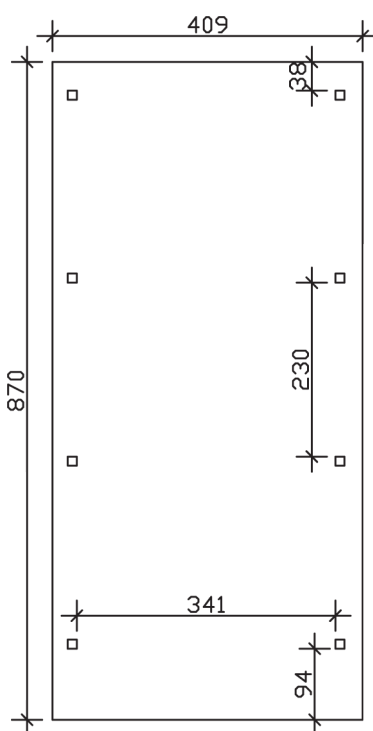

▶ Flachdach-Carport

409 X 870 cm

## Carport Wendland rote Blende

- ▶ Massive Konstruktion aus hochwertigem Leimholz (BSH-Fichte)
- ▶ Farblich behandelt in schiefergrau
- ▶ Dachschalung mit EPDM-Folie
- ▶ Pfosten 12 x 12 cm

<b>Dachstärke</b>	20 mm
<b>Wasserablauf</b>	nach hinten
<b>Pfostenabstand Tiefe</b>	230 cm
<b>Pfostenanzahl</b>	8
<b>Oberfläche Holz</b>	158,86 m <sup>2</sup>
<b>Im Lieferumfang enthalten</b>	H-Pfostenanker zum Einbetonieren, Montagematerial, Aufbauanleitung
<b>Anzahl Packstücke</b>	2
<b>Gesamt-Gewicht</b>	1147 kg
<b>Verpackung</b>	Paket 1: B 120 cm x L 380 cm x H 80 cm Gewicht 1043 kg Paket 2: B 50 cm x L 50 cm x H 60 cm Gewicht 104 kg
<b>Artikelnummer</b>	244362-13-35
<b>EAN-Nummer</b>	4018211031665
<b>Lieferhinweis</b>	Für die Anlieferung muss die Zufahrt für 40 t-LKW möglich sein! Die Anlieferung erfolgt frei Bordsteinkante (Festland Deutschland).
<b>Garantie</b>	5 Jahre gemäß unseren Garantiebedingungen

## Carport Wendland rote Blende

Ansicht vorne

Ansicht Seite

Grundriss

### Carport Wendland rote Blende

Schnitte und Ansichten Maßstab 1:100