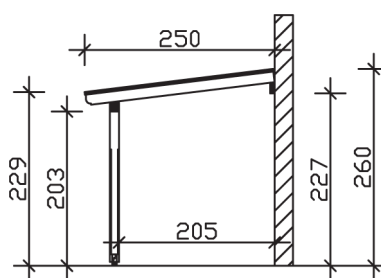

|  |   |
|--|---|
| <b>Oberfläche Holz</b>                 | 20,84 m <sup>2</sup>  |
| <b>Im Lieferumfang enthalten</b>       | Aufschraubstützen, Montagematerial, Aufbauanleitung   |
| <b>Nicht im Lieferumfang enthalten</b> | Dübel für die Wandmontage und Wandanschlussprofil   |
| <b>Verpackung</b>                      | Paket 1:<br>B 120 cm x L 351 cm x H 31 cm<br>Gewicht 310,000 kg   |
| <b>Artikelnummer</b>                   | 200139-00-20  |
| <b>EAN-Nummer</b>                      | 4018211200139   |
| <b>Lieferhinweis</b>                   | Für die Anlieferung muss die Zufahrt für 40 t-LKW möglich sein! Die Anlieferung erfolgt frei Bordsteinkante (Festland Deutschland). |
| <b>Garantie</b>                        | 5 Jahre gemäß unseren Garantiebedingungen   |

## Rimini 648 X 250cm

Ansicht vorne

Ansicht Seite

Grundriss