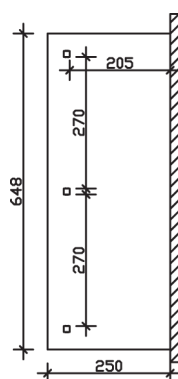

|  |   |
|--|---|
| <b>Oberfläche Holz</b>                 | 20,84 m <sup>2</sup>  |
| <b>Im Lieferumfang enthalten</b>       | Aufschraubstützen, Montagematerial, Aufbauanleitung   |
| <b>Nicht im Lieferumfang enthalten</b> | Dübel für die Wandmontage und Wandanschlussprofil   |
| <b>Verpackung</b>                      | Paket 1:<br>B 120 cm x L 351 cm x H 31 cm<br>Gewicht 310,000 kg   |
| <b>Artikelnummer</b>                   | 200139-00-20  |
| <b>EAN-Nummer</b>                      | 4018211200139   |
| <b>Lieferhinweis</b>                   | Für die Anlieferung muss die Zufahrt für 40 t-LKW möglich sein! Die Anlieferung erfolgt frei Bordsteinkante (Festland Deutschland). |
| <b>Garantie</b>                        | 5 Jahre gemäß unseren Garantiebedingungen   |

## Rimini 648 X 250cm

Ansicht vorne

Ansicht Seite

Grundriss

### Rimini 648 X 250cm

Schnitte und Ansichten Maßstab 1:100