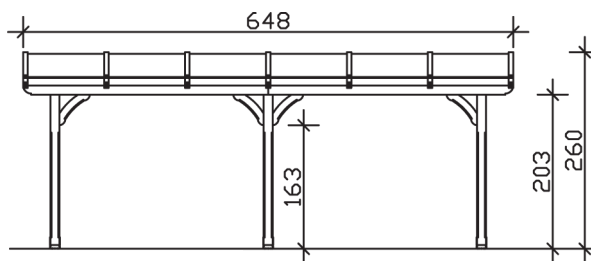

Ansicht vorne