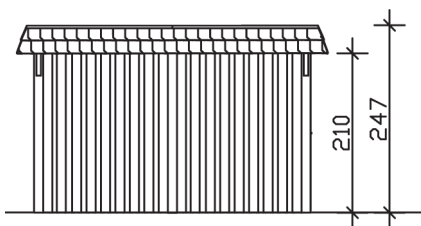

▶ Flachdach-Carport

409 X 870 cm

## Carport Wendland rote Blende

- ▶ Massive Konstruktion aus hochwertigem Leimholz (BSH-Fichte)
- ▶ Farblich unbehandelt
- ▶ Dachschalung mit EPDM-Folie
- ▶ Pfosten 12 x 12 cm

► Datenblatt / Baubeschreibung		Carport Wendland rote Blende
Material		Leimholz, Fichte
Farbbehandlung		Unbehandelt
Pfostenstärke		12 x 12 cm
Breite		409 cm
Tiefe		870 cm
Grundfläche		35,58 m <sup>2</sup>
Umbauter Raum		84,87 m <sup>3</sup>
Breite Sockelmaß		365 cm
Tiefe Sockelmaß		738 cm
Durchfahrtshöhe vorne		210 cm
Durchfahrtshöhe hinten		193 cm
Durchfahrtsbreite		341 cm
Firsthöhe		247 cm
Traufenhöhe		230 cm
Schneelast		1,25 kN/m <sup>2</sup>
Dachform		Flachdach
Dachfläche		30,75 m <sup>2</sup>
Dachneigung		1,2 °

<b>Dachstärke</b>	20 mm
<b>Wasserablauf</b>	nach hinten
<b>Pfostenabstand Tiefe</b>	230 cm
<b>Pfostenanzahl</b>	11
<b>Oberfläche Holz</b>	247,16 m <sup>2</sup>
<b>Im Lieferumfang enthalten</b>	H-Pfostenanker zum Einbetonieren, Montagematerial, Aufbauanleitung
<b>Anzahl Packstücke</b>	3
<b>Gesamt-Gewicht</b>	1610 kg
<b>Verpackung</b>	Paket 1: B 120 cm x L 380 cm x H 85 cm Gewicht 971 kg Paket 2: B 120 cm x L 260 cm x H 70 cm Gewicht 548 kg Paket 3: B 60 cm x L 60 cm x H 50 cm Gewicht 91 kg
<b>Artikelnummer</b>	244416-00-35
<b>EAN-Nummer</b>	4018211025787
<b>Lieferhinweis</b>	Für die Anlieferung muss die Zufahrt für 40 t-LKW möglich sein! Die Anlieferung erfolgt frei Bordsteinkante (Festland Deutschland).
<b>Garantie</b>	5 Jahre gemäß unseren Garantiebedingungen

## Carport Wendland rote Blende

Ansicht vorne

Ansicht Seite

Grundriss

**Carport Wendland rote Blende**  
Schnitte und Ansichten Maßstab 1:100