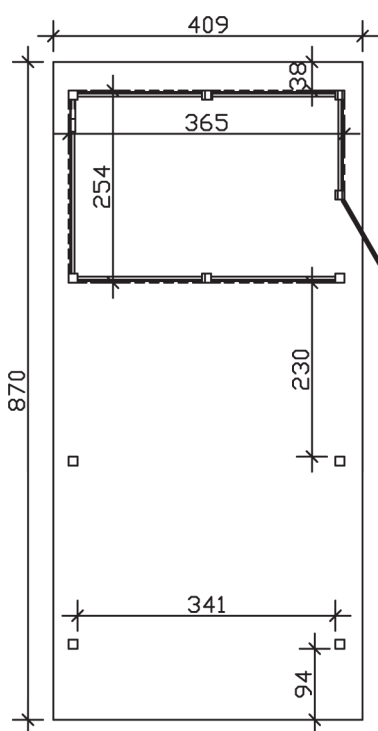

▶ Flachdach-Carport

409 X 870 cm

## Carport Wendland rote Blende

- ▶ Massive Konstruktion aus hochwertigem Leimholz (BSH-Fichte)
- ▶ Farblich unbehandelt
- ▶ Dachschalung mit EPDM-Folie
- ▶ Pfosten 12 x 12 cm

► Datenblatt / Baubeschreibung		Carport Wendland rote Blende
Material		Leimholz, Fichte
Farbbehandlung		Unbehandelt
Pfostenstärke		12 x 12 cm
Breite		409 cm
Tiefe		870 cm
Grundfläche		35,58 m <sup>2</sup>
Umbauter Raum		84,87 m <sup>3</sup>
Breite Sockelmaß		365 cm
Tiefe Sockelmaß		738 cm
Durchfahrtshöhe vorne		210 cm
Durchfahrtshöhe hinten		193 cm
Durchfahrtsbreite		341 cm
Firsthöhe		247 cm
Traufenhöhe		230 cm
Schneelast		1,25 kN/m <sup>2</sup>
Dachform		Flachdach
Dachfläche		30,75 m <sup>2</sup>
Dachneigung		1,2 °

<b>Dachstärke</b>	20 mm
<b>Wasserablauf</b>	nach hinten
<b>Pfostenabstand Tiefe</b>	230 cm
<b>Pfostenanzahl</b>	11
<b>Oberfläche Holz</b>	247,16 m <sup>2</sup>
<b>Im Lieferumfang enthalten</b>	H-Pfostenanker zum Einbetonieren, Montagematerial, Aufbauanleitung
<b>Anzahl Packstücke</b>	3
<b>Gesamt-Gewicht</b>	1610 kg
<b>Verpackung</b>	Paket 1: B 120 cm x L 380 cm x H 85 cm Gewicht 971 kg Paket 2: B 120 cm x L 260 cm x H 70 cm Gewicht 548 kg Paket 3: B 60 cm x L 60 cm x H 50 cm Gewicht 91 kg
<b>Artikelnummer</b>	244416-00-35
<b>EAN-Nummer</b>	4018211025787
<b>Lieferhinweis</b>	Für die Anlieferung muss die Zufahrt für 40 t-LKW möglich sein! Die Anlieferung erfolgt frei Bordsteinkante (Festland Deutschland).
<b>Garantie</b>	5 Jahre gemäß unseren Garantiebedingungen

## Carport Wendland rote Blende

Ansicht vorne

Ansicht Seite

Grundriss

**Carport Wendland rote Blende**  
Schnitte und Ansichten Maßstab 1:100