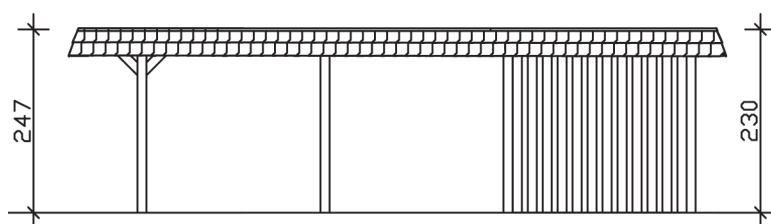

▶ Flachdach-Carport

409 X 870 cm

## Carport Wendland rote Blende

- ▶ Massive Konstruktion aus hochwertigem Leimholz (BSH-Fichte)
- ▶ Farblich unbehandelt
- ▶ Dachschalung mit EPDM-Folie
- ▶ Pfosten 12 x 12 cm

► Datenblatt / Baubeschreibung		Carport Wendland rote Blende
Material		Leimholz, Fichte
Farbbehandlung		Unbehandelt
Pfostenstärke		12 x 12 cm
Breite		409 cm
Tiefe		870 cm
Grundfläche		35,58 m <sup>2</sup>
Umbauter Raum		84,87 m <sup>3</sup>
Breite Sockelmaß		365 cm
Tiefe Sockelmaß		738 cm
Durchfahrtshöhe vorne		210 cm
Durchfahrtshöhe hinten		193 cm
Durchfahrtsbreite		341 cm
Firsthöhe		247 cm
Traufenhöhe		230 cm
Schneelast		1,25 kN/m <sup>2</sup>
Dachform		Flachdach
Dachfläche		30,75 m <sup>2</sup>
Dachneigung		1,2 °

<b>Dachstärke</b>	20 mm
<b>Wasserablauf</b>	nach hinten
<b>Pfostenabstand Tiefe</b>	230 cm
<b>Pfostenanzahl</b>	11
<b>Oberfläche Holz</b>	247,16 m <sup>2</sup>
<b>Im Lieferumfang enthalten</b>	H-Pfostenanker zum Einbetonieren, Montagematerial, Aufbauanleitung
<b>Anzahl Packstücke</b>	3
<b>Gesamt-Gewicht</b>	1610 kg
<b>Verpackung</b>	Paket 1: B 120 cm x L 380 cm x H 85 cm Gewicht 971 kg Paket 2: B 120 cm x L 260 cm x H 70 cm Gewicht 548 kg Paket 3: B 60 cm x L 60 cm x H 50 cm Gewicht 91 kg
<b>Artikelnummer</b>	244416-00-35
<b>EAN-Nummer</b>	4018211025787
<b>Lieferhinweis</b>	Für die Anlieferung muss die Zufahrt für 40 t-LKW möglich sein! Die Anlieferung erfolgt frei Bordsteinkante (Festland Deutschland).
<b>Garantie</b>	5 Jahre gemäß unseren Garantiebedingungen

## Carport Wendland rote Blende

Ansicht vorne

Ansicht Seite

Grundriss

**Carport Wendland rote Blende**  
Schnitte und Ansichten Maßstab 1:100