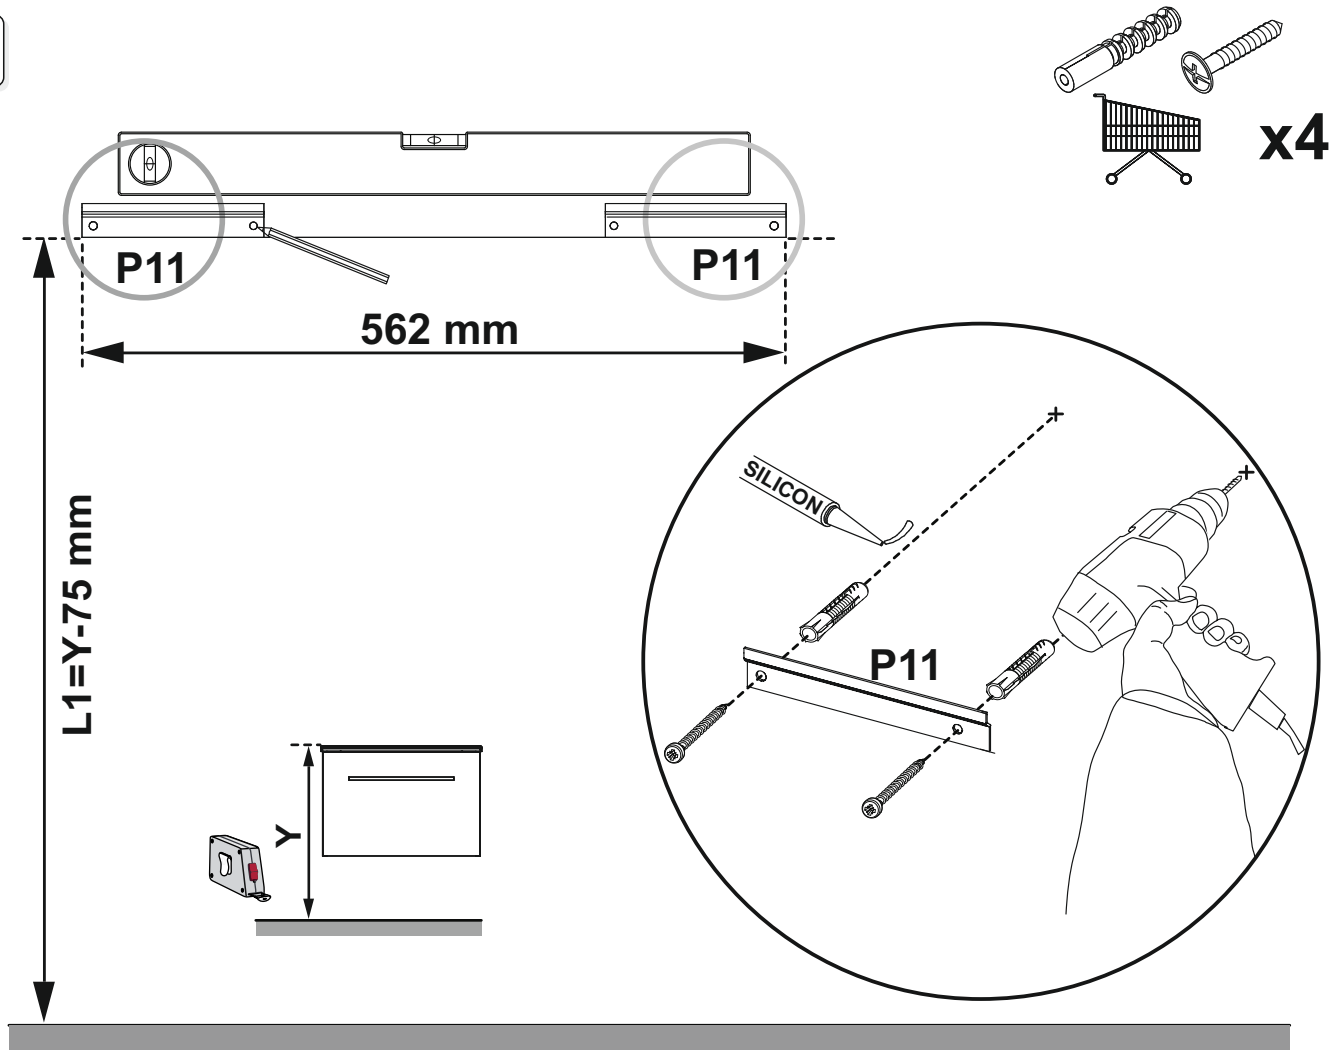

Waschplatz Freiburg

0790202246

K1
 M4x22
x 2

H-400
 L=400mm
x 1

P11

x 2

1

2

3

4

5

6

7

8

9

10