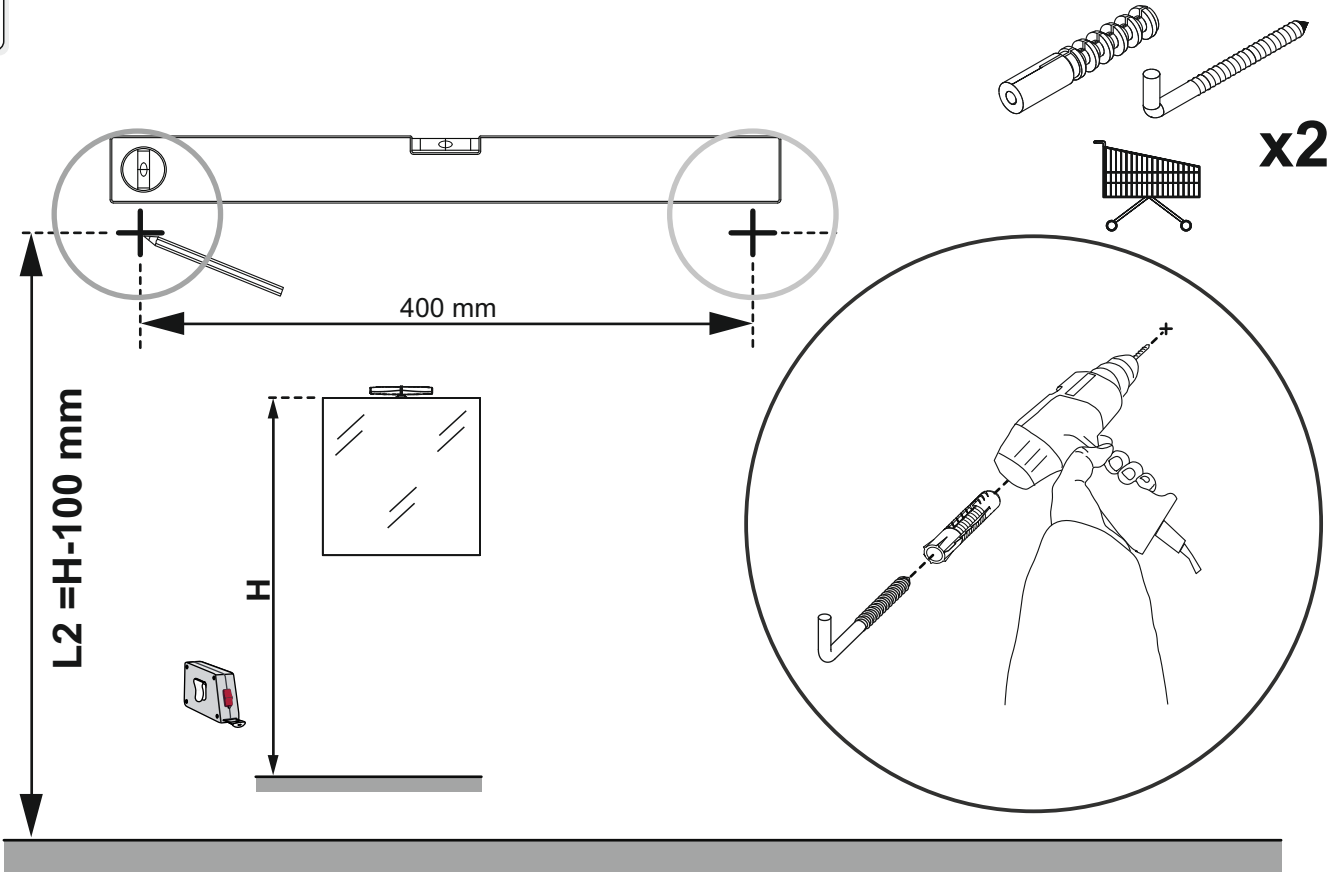

Waschplatz Freiburg

0790202246

K1
 M4x22
x 2

H-400
 L=400mm
x 1

P11

x 2

1

2