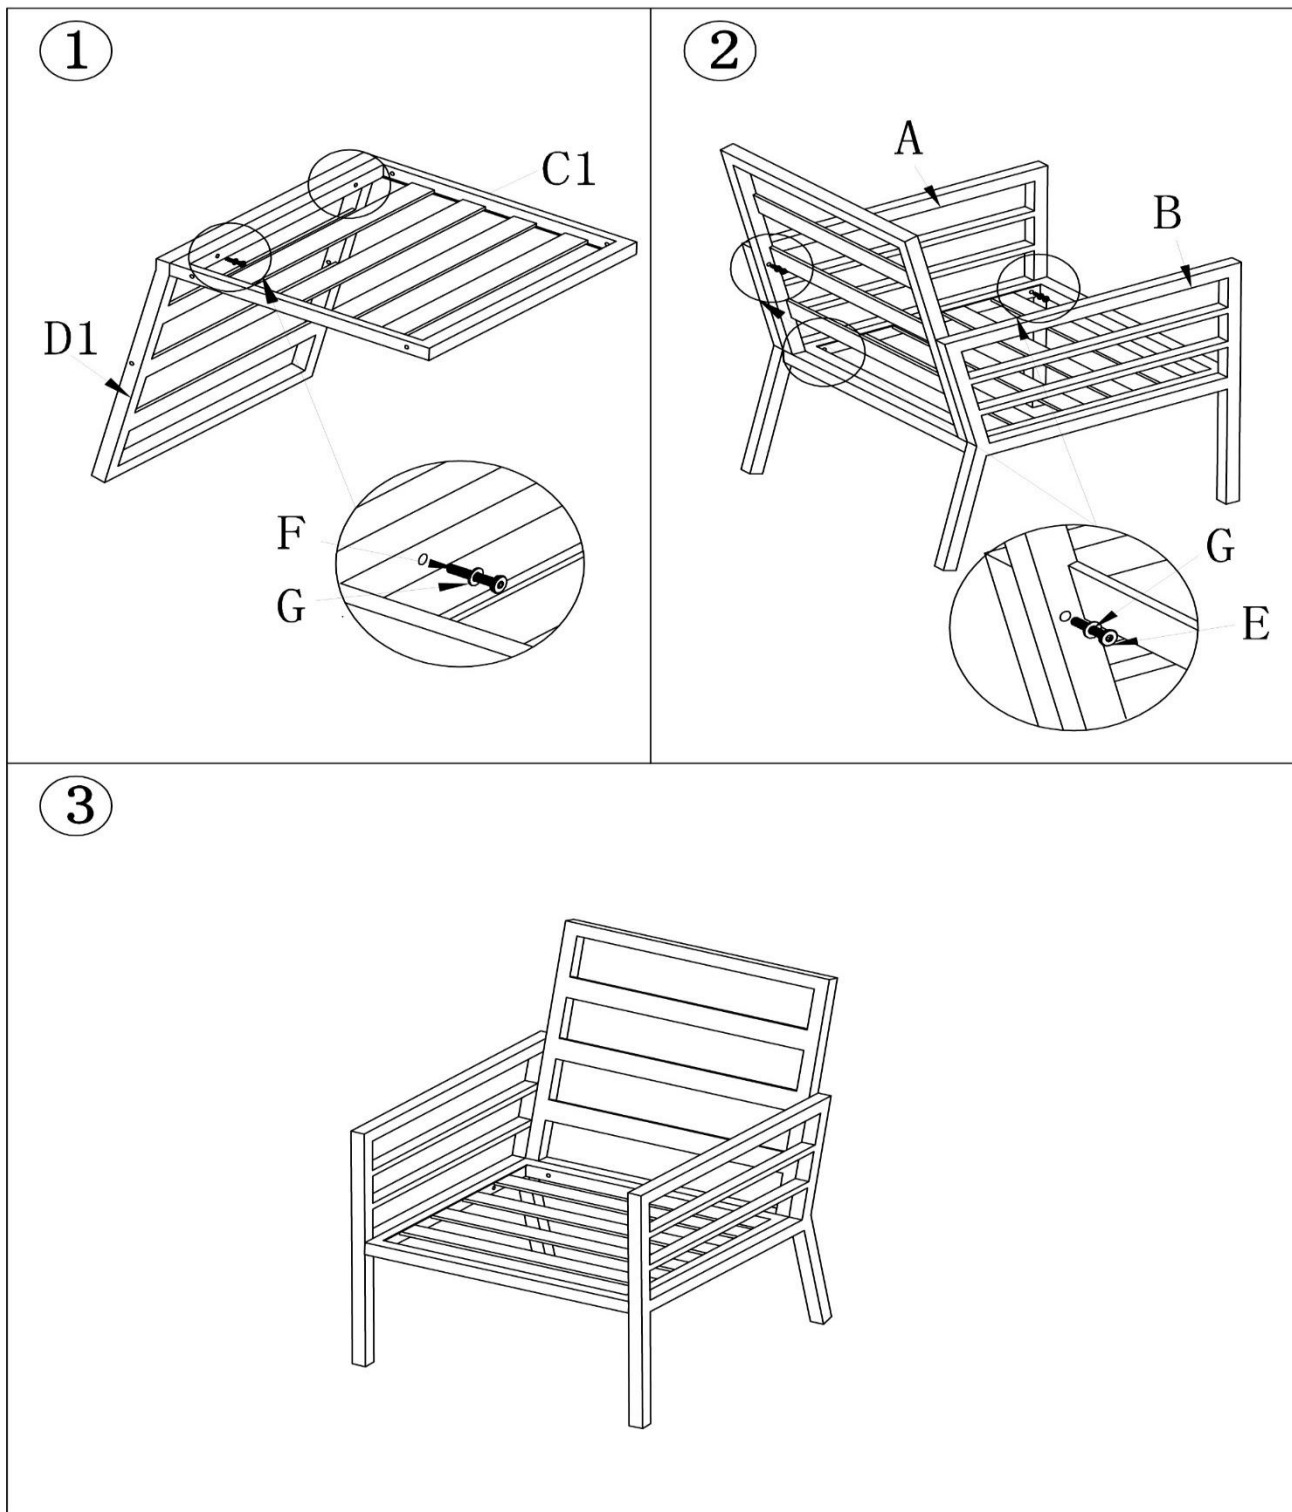

Zechenstr. 8

66333 Völklingen

Bij klachten:

Bewaar het adres van de fabrikant en het bestelnummer

www.Globus-Baumarkt.de

Montage Lounge Terracina

Controleer regelmatig of de schroeven goed vast zitten en trek deze zo nodig aan.

1 S*2	2 S*1	3 S*1	T*1
			
A*4	B*4	C 1*2	C 2*1
 L	 R		
C 3*1	D1*2	D2*1	D3*1
			
E*32	F*13	G*63	H*2
 M6*35	 M6*45		
I*1	J*18	K*1	L*2
	 M6*20		

Montage Lounge Terracina

Controleer regelmatig of de schroeven goed vast zitten en trek deze zo nodig aan.