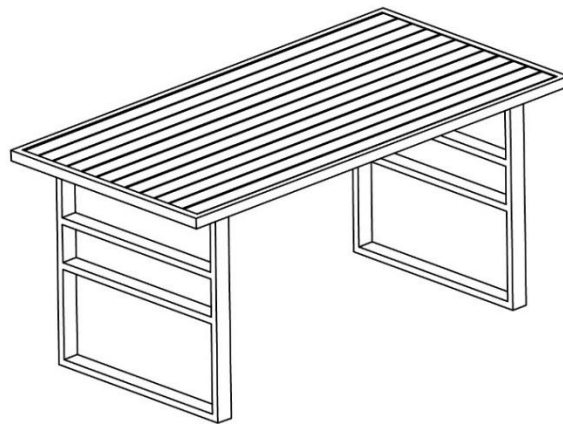

1

2

PRIMASTER.

4333692867894

MG20-N4-112

Gebruiksaanwijzing **Dining Lounge Möbelset Terracina**

LEES DE GEBRUIKSAANWIJZING AANDACHTIG DOOR EN
BEWAAR DEZE VOOR LATER GEBRUIK.

IN DE WINTER DROOG OPBERGEN.
UITSLUITEND GESCHIKT VOOR GEBRUIK OP DE CAMPING.