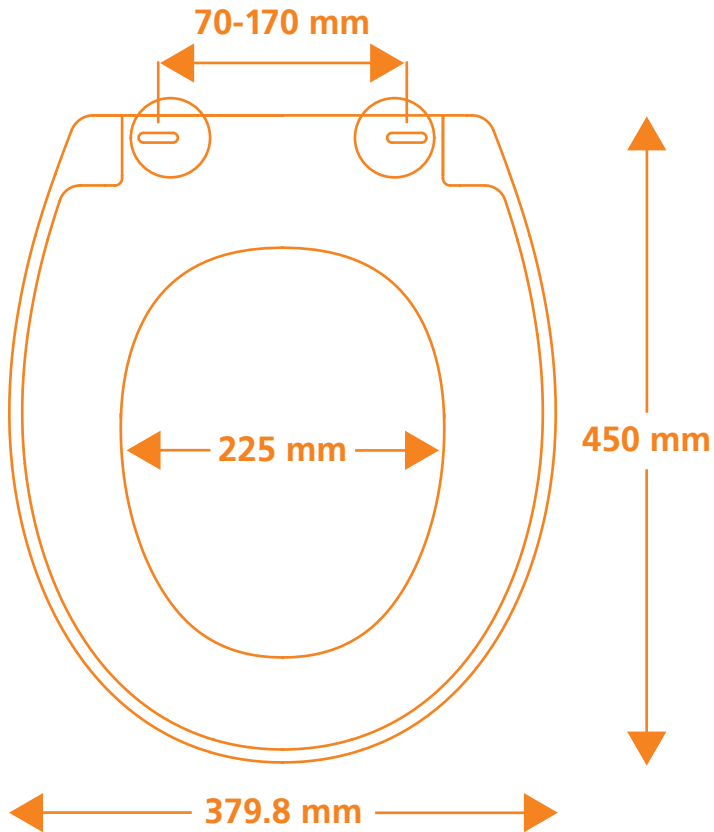

PRIMASTER.

ROT

Duroplast-Material

**Reinigungsfreundlich
abnehmbar**

Befestigung von oben

**Passend für alle
handelsüblichen WC's**

4 333692 261593