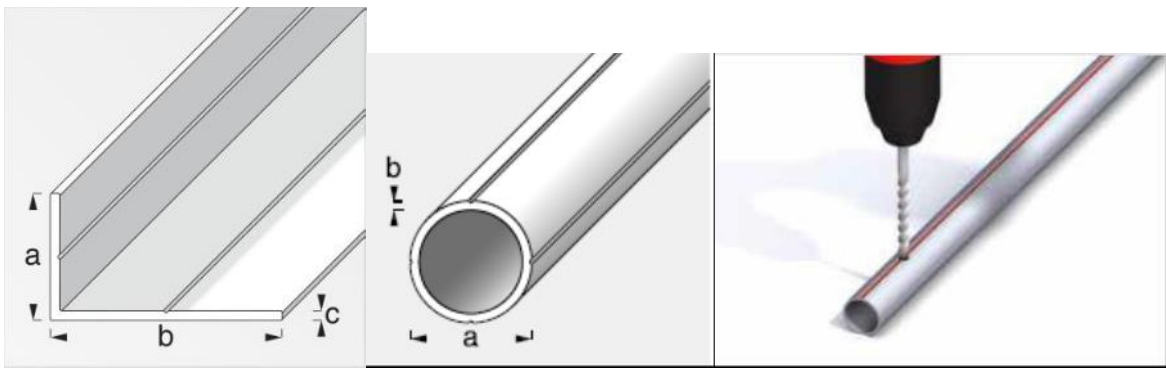

Produktdatenblatt

Das patentierte Combitech-System zeichnet sich durch die überragende Passgenauigkeit aus. Alle Profiltypen lassen sich zuverlässig miteinander verbinden und passen exakt in jedes nächstgrößere Profil. Alles passt optimal in- und übereinander.

Alle Combitech-Profile bieten Bohrkennrillen für ein präzises bohren, ohne das der Bohrer wegrutscht.

Combitech-Rundrohre sind mit vier Bohrkennrillen versehen, die im 90°-Winkel zueinander angeordnet sind.