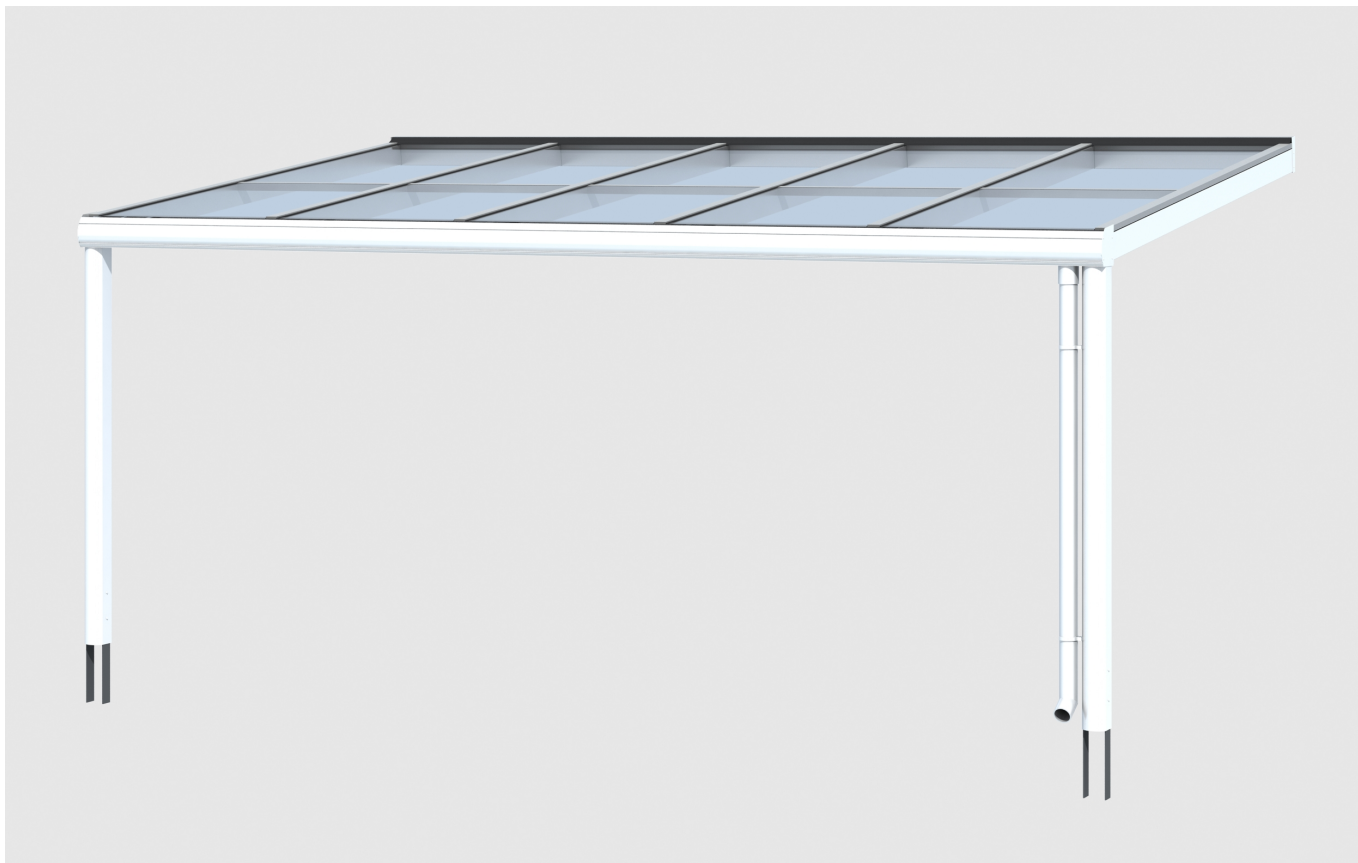

► Dacheindeckung aus 10 mm starkem Verbund-Sicherheits-Glas

541 X 257 cm

Modena

- Konstruktion aus Aluminium, pulverbeschichtet in weiß
- Modernes Design mit markanten Profillinien
- Regenrinne in der Pfette integriert
- Inklusive Pfostenlaschen zum Einbetonieren

► **Datenblatt / Baubeschreibung**

Modena 541 x 257cm

Material	Aluminium, pulverbeschichtet
Farbbehandlung	Pulverbeschichtet in Weiß RAL 9016
Pfostenstärke	11 x 11 cm (vorne abgerundet)
Breite	541 cm
Tiefe	257 cm
Grundfläche	13,9 m ²
Umbauter Raum	32,47 m ³
Schneelast	0,85 kN/m ²
Dachfläche	13,9 m ²
Dachneigung	7 °
Material Dacheindeckung	Verbund-Sicherheits-Glas (VSG) 10 mm
Dachstärke	10 mm
Montageart	Wandanbau
Gesamthöhe hinten	252 cm
Gesamthöhe vorne	217 cm
Durchgangshöhe vorne	200 cm
Pfostenabstand Breite	519 cm
Pfostenabstand Tiefe	244 cm

Im Lieferumfang enthalten	Pfostenlaschen zum Einbetonieren, integrierte Regenrinne, integrierter Wandabschluss, Montagematerial
Nicht im Lieferumfang enthalten	Dübel für die Wandmontage
Verpackung	Paket 1: B 120 cm x L 550 cm x H 50 cm Gewicht 229,000 kg Paket 2: B 120 cm x L 250 cm x H 120 cm Gewicht 328,000 kg
Artikelnummer	224609-11-70
EAN-Nummer	4018211224609
Lieferhinweis	Für die Anlieferung muss die Zufahrt für 40 t-LKW möglich sein! Die Anlieferung erfolgt frei Bordsteinkante (Festland Deutschland).
Garantie	5 Jahre gemäß unseren Garantiebedingungen

Modena 541 X 257cm

Ansicht vorne

Ansicht Seite

Grundriss

Modena 541 X 257cm

Schnitte und Ansichten Maßstab 1:100