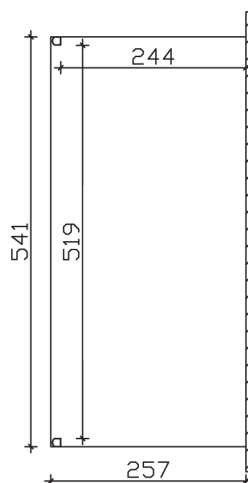

► **Datenblatt / Baubeschreibung**

Modena 541 x 257cm

Material	Aluminium, pulverbeschichtet
Farbbehandlung	Pulverbeschichtet in Weiß RAL 9016
Pfostenstärke	11 x 11 cm (vorne abgerundet)
Breite	541 cm
Tiefe	257 cm
Grundfläche	13,9 m ²
Umbauter Raum	32,47 m ³
Schneelast	0,85 kN/m ²
Dachfläche	13,9 m ²
Dachneigung	7 °
Material Dacheindeckung	Verbund-Sicherheits-Glas (VSG) 10 mm
Dachstärke	10 mm
Montageart	Wandanbau
Gesamthöhe hinten	252 cm
Gesamthöhe vorne	217 cm
Durchgangshöhe vorne	200 cm
Pfostenabstand Breite	519 cm
Pfostenabstand Tiefe	244 cm

Im Lieferumfang enthalten	Pfostenlaschen zum Einbetonieren, integrierte Regenrinne, integrierter Wandabschluss, Montagematerial
Nicht im Lieferumfang enthalten	Dübel für die Wandmontage
Verpackung	Paket 1: B 120 cm x L 550 cm x H 50 cm Gewicht 229,000 kg Paket 2: B 120 cm x L 250 cm x H 120 cm Gewicht 328,000 kg
Artikelnummer	224609-11-70
EAN-Nummer	4018211224609
Lieferhinweis	Für die Anlieferung muss die Zufahrt für 40 t-LKW möglich sein! Die Anlieferung erfolgt frei Bordsteinkante (Festland Deutschland).
Garantie	5 Jahre gemäß unseren Garantiebedingungen

Modena 541 X 257cm

Ansicht vorne

Ansicht Seite

Grundriss

Modena 541 X 257cm

Schnitte und Ansichten Maßstab 1:100