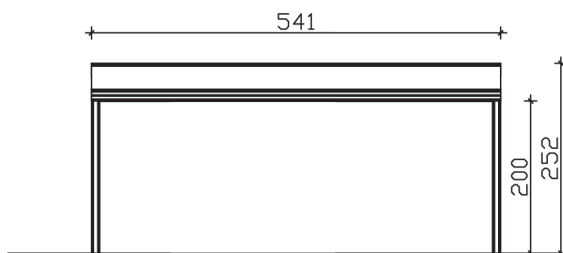

► Dacheindeckung aus 10 mm starkem Verbund-Sicherheits-Glas

541 X 257 cm

Modena

- Konstruktion aus Aluminium, pulverbeschichtet in weiß
- Modernes Design mit markanten Profillinien
- Regenrinne in der Pfette integriert
- Inklusive Pfostenlaschen zum Einbetonieren

► **Datenblatt / Baubeschreibung**

Modena 541 x 257cm

Material	Aluminium, pulverbeschichtet
Farbbehandlung	Pulverbeschichtet in Weiß RAL 9016
Pfostenstärke	11 x 11 cm (vorne abgerundet)
Breite	541 cm
Tiefe	257 cm
Grundfläche	13,9 m ²
Umbauter Raum	32,47 m ³
Schneelast	0,85 kN/m ²
Dachfläche	13,9 m ²
Dachneigung	7 °
Material Dacheindeckung	Verbund-Sicherheits-Glas (VSG) 10 mm
Dachstärke	10 mm
Montageart	Wandanbau
Gesamthöhe hinten	252 cm
Gesamthöhe vorne	217 cm
Durchgangshöhe vorne	200 cm
Pfostenabstand Breite	519 cm
Pfostenabstand Tiefe	244 cm

Im Lieferumfang enthalten	Pfostenlaschen zum Einbetonieren, integrierte Regenrinne, integrierter Wandabschluss, Montagematerial
Nicht im Lieferumfang enthalten	Dübel für die Wandmontage
Verpackung	Paket 1: B 120 cm x L 550 cm x H 50 cm Gewicht 229,000 kg Paket 2: B 120 cm x L 250 cm x H 120 cm Gewicht 328,000 kg
Artikelnummer	224609-11-70
EAN-Nummer	4018211224609
Lieferhinweis	Für die Anlieferung muss die Zufahrt für 40 t-LKW möglich sein! Die Anlieferung erfolgt frei Bordsteinkante (Festland Deutschland).
Garantie	5 Jahre gemäß unseren Garantiebedingungen

Modena 541 X 257cm

Ansicht vorne

Ansicht Seite

Grundriss

Modena 541 X 257cm

Schnitte und Ansichten Maßstab 1:100