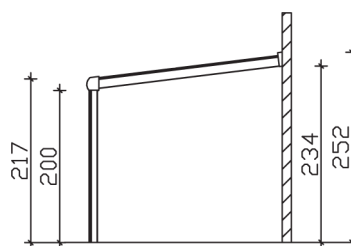

► Dacheindeckung aus 10 mm starkem Verbund-Sicherheits-Glas

541 X 257 cm

Modena

- Konstruktion aus Aluminium, pulverbeschichtet in weiß
- Modernes Design mit markanten Profillinien
- Regenrinne in der Pfette integriert
- Inklusive Pfostenlaschen zum Einbetonieren

► **Datenblatt / Baubeschreibung**

Modena 541 x 257cm

Material	Aluminium, pulverbeschichtet
Farbbehandlung	Pulverbeschichtet in Weiß RAL 9016
Pfostenstärke	11 x 11 cm (vorne abgerundet)
Breite	541 cm
Tiefe	257 cm
Grundfläche	13,9 m ²
Umbauter Raum	32,47 m ³
Schneelast	0,85 kN/m ²
Dachfläche	13,9 m ²
Dachneigung	7 °
Material Dacheindeckung	Verbund-Sicherheits-Glas (VSG) 10 mm
Dachstärke	10 mm
Montageart	Wandanbau
Gesamthöhe hinten	252 cm
Gesamthöhe vorne	217 cm
Durchgangshöhe vorne	200 cm
Pfostenabstand Breite	519 cm
Pfostenabstand Tiefe	244 cm

Im Lieferumfang enthalten	Pfostenlaschen zum Einbetonieren, integrierte Regenrinne, integrierter Wandabschluss, Montagematerial
Nicht im Lieferumfang enthalten	Dübel für die Wandmontage
Verpackung	Paket 1: B 120 cm x L 550 cm x H 50 cm Gewicht 229,000 kg Paket 2: B 120 cm x L 250 cm x H 120 cm Gewicht 328,000 kg
Artikelnummer	224609-11-70
EAN-Nummer	4018211224609
Lieferhinweis	Für die Anlieferung muss die Zufahrt für 40 t-LKW möglich sein! Die Anlieferung erfolgt frei Bordsteinkante (Festland Deutschland).
Garantie	5 Jahre gemäß unseren Garantiebedingungen

Modena 541 X 257cm

Ansicht vorne

Ansicht Seite

Grundriss

Modena 541 X 257cm

Schnitte und Ansichten Maßstab 1:100