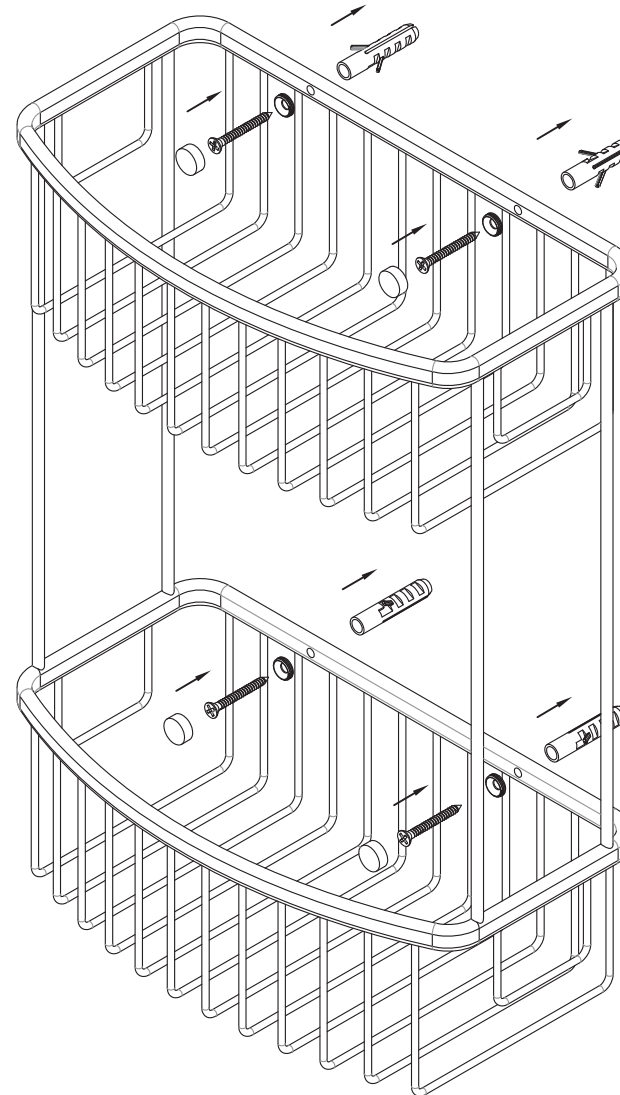

285x210mm

Duschkorb Tuna
GS2001
EAN: 2077821398409

Bitte lesen Sie die Aufbauanleitung sorgfältig durch und bewahren diesen für den späteren Gebrauch auf.
Überprüfen Sie ob das mitgelieferte Befestigungsmaterial für Ihre Wandbeschaffenheit geeignet ist.
Durchmesser des Bohrloches: 6mm

Veillez lire entièrement la notice d'utilisation avant toute utilisation, et conservez-la soigneusement.
Vérifiez que le matériel de fixation fourni est adapté à la nature de votre mur.
Diamètre du trou de perçage: 6mm

Lees de instructies voor gebruik volledig door en bewaar ze op een veilige plaats.
Controleer of het meegeleverde bevestigingsmateriaal geschikt is voor uw wand.
Doorsnede boorgat: 6mm

Globus Fachmärkte GmbH & Co. KG
Zechenstraße 8
66333 Völklingen
www.globus-baumarkt.de