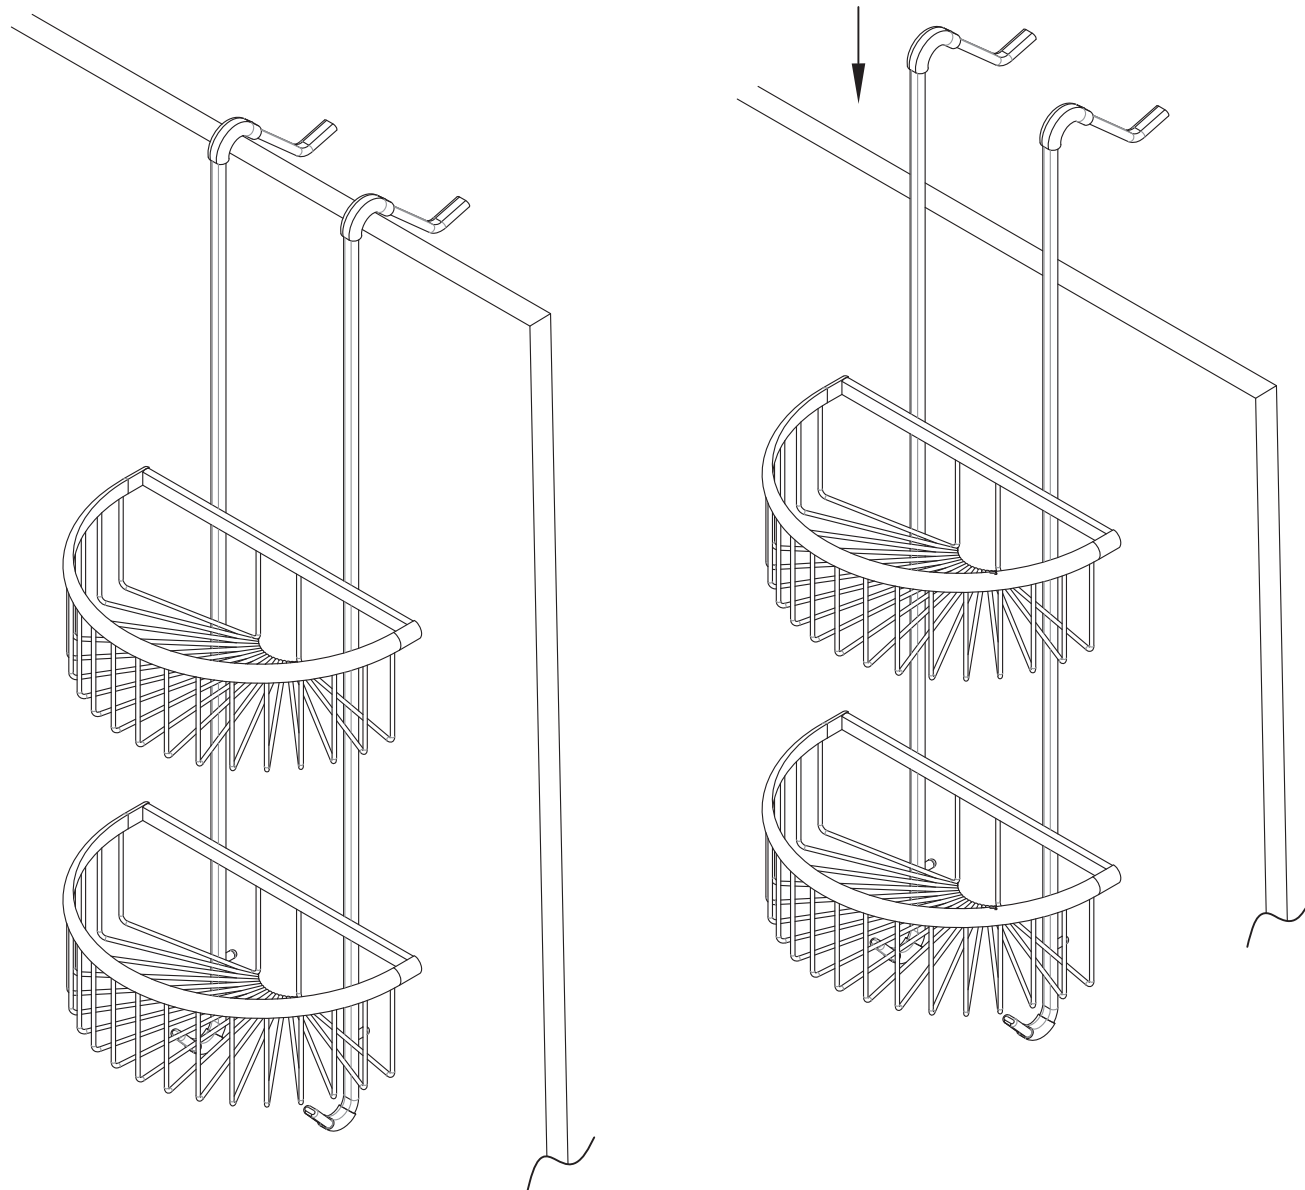

285x210mm

Bitte lesen Sie die Aufbauanleitung sorgfältig durch und bewahren diesen für den späteren Gebrauch auf.
Veuillez lire entièrement la notice d'utilisation avant toute utilisation, et conservez-la soigneusement.
Lees de instructies voor gebruik volledig door en bewaar ze op een veilige plaats.

Duschkorb Tuna
GS2001
EAN: 2077821398386

Globus Fachmärkte GmbH & Co. KG
Zeichenstraße 8
66333 Völklingen
www.globus-baumarkt.de

Für den Reklamationsfall:
Herstelleraadresse und Order Nr. aufbewahren