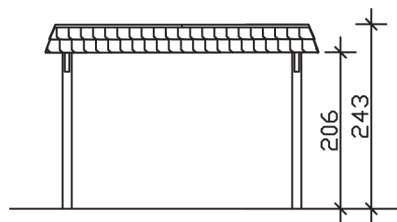

Ansicht vorne