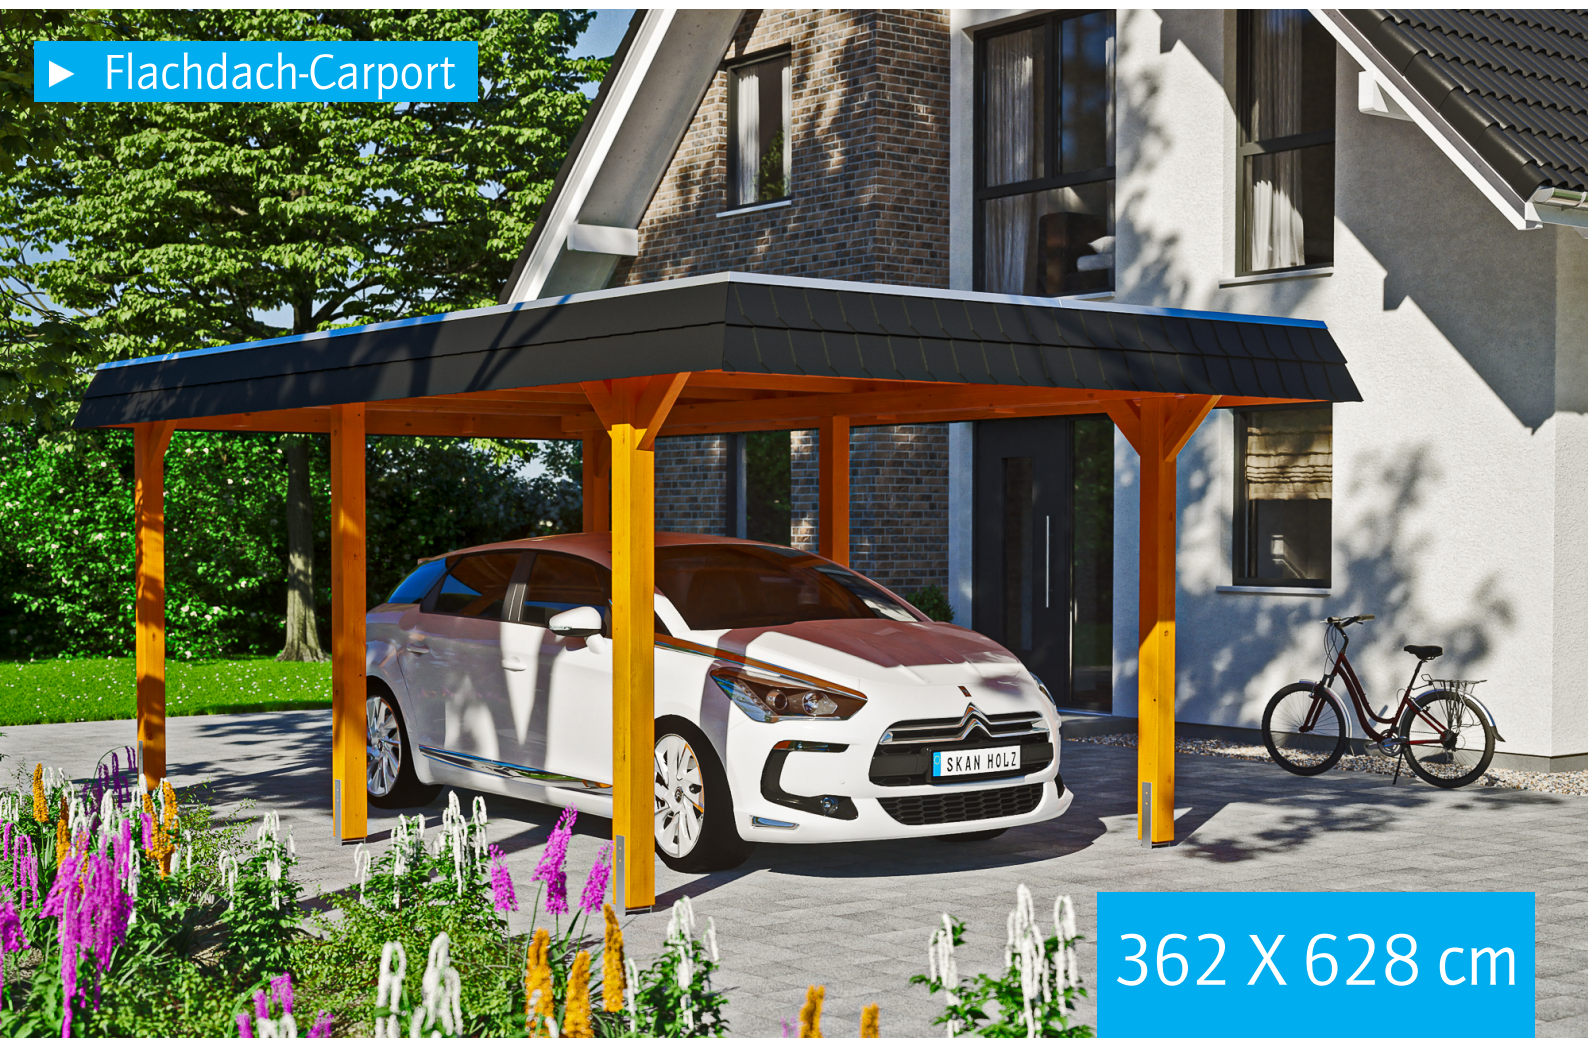

▶ Flachdach-Carport

362 X 628 cm