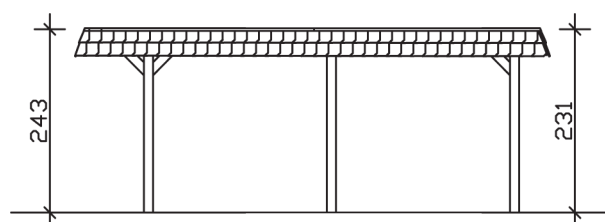

Ansicht Seite