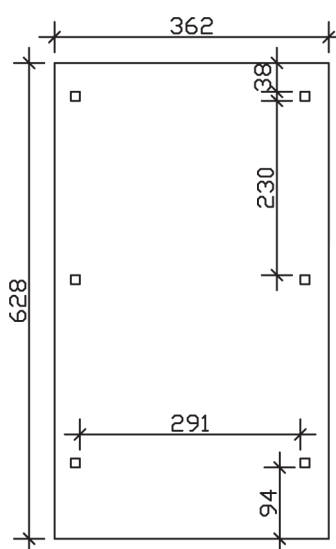

▶ Flachdach-Carport

362 X 628 cm

|                                  |   |
|----------------------------------|---|
| <b>Dachstärke</b>                | 0,5 mm  |
| <b>Wasserablauf</b>              | nach hinten   |
| <b>Pfostenabstand Tiefe</b>      | 230 cm  |
| <b>Pfostenanzahl</b>             | 6   |
| <b>Oberfläche Holz</b>           | 49,32 m <sup>2</sup>  |
| <b>Im Lieferumfang enthalten</b> | H-Pfostenanker zum Einbetonieren, Montagematerial, Aufbauanleitung  |
| <b>Anzahl Packstücke</b>         | 1   |
| <b>Gesamt-Gewicht</b>            | 585 kg  |
| <b>Verpackung</b>                | Paket 1:<br>B 120 cm x L 330 cm x H 70 cm<br>Gewicht 585 kg   |
| <b>Artikelnummer</b>             | 244003-01-51  |
| <b>EAN-Nummer</b>                | 4018211023219   |
| <b>Lieferhinweis</b>             | Für die Anlieferung muss die Zufahrt für 40 t-LKW möglich sein! Die Anlieferung erfolgt frei Bordsteinkante (Festland Deutschland). |
| <b>Garantie</b>                  | 5 Jahre gemäß unseren Garantiebedingungen   |

## Carport Wendland schwarze Blende

Ansicht vorne

Ansicht Seite

Grundriss

### Carport Wendland schwarze Blende

Schnitte und Ansichten Maßstab 1:100