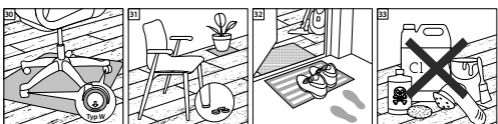

Verlegeanleitung CERAMIN

CLASSEN.

Verlegesystem Easyloc im Dielenformat
ohne integrierte Trittschalldämmung

Rev. 7.6 / 09.22

QR-Code zu den

- Verlegeanleitungen in Textform
- Reinigungs- und Pflegehinweisen
- Technischen Datenblättern
- Produktzertifikaten