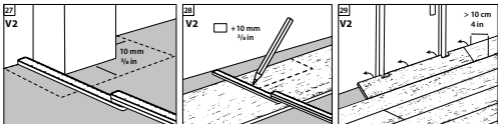

Verlegeanleitung CERAMIN

CLASSEN.

Verlegesystem Easyloc im Dielenformat
ohne integrierte Trittschalldämmung

Rev. 7.6 / 09.22

QR-Code zu den

- Verlegeanleitungen in Textform
- Reinigungs- und Pflegehinweisen
- Technischen Datenblättern
- Produktzertifikaten