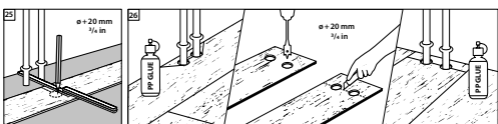

Verlegeanleitung CERAMIN

CLASSEN.

Verlegesystem Easyloc im Dielenformat
ohne integrierte Trittschalldämmung

Rev. 7.6 / 09.22

QR-Code zu den

- Verlegeanleitungen in Textform
- Reinigungs- und Pflegehinweisen
- Technischen Datenblättern
- Produktzertifikaten