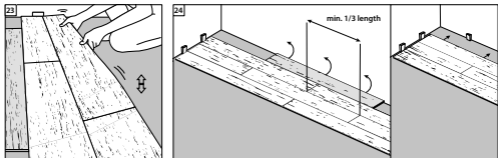

Verlegeanleitung CERAMIN

CLASSEN.

Verlegesystem Easyloc im Dielenformat
ohne integrierte Trittschalldämmung

Rev. 7.6 / 09.22

QR-Code zu den

- Verlegeanleitungen in Textform
- Reinigungs- und Pflegehinweisen
- Technischen Datenblättern
- Produktzertifikaten