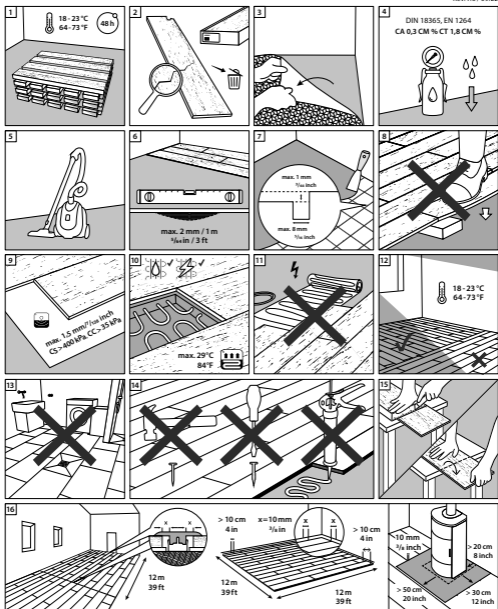

Verlegeanleitung CERAMIN

CLASSEN.

Verlegesystem Easyloc im Dielenformat
ohne integrierte Trittschalldämmung

Rev. 7.6 / 09.22

QR-Code zu den

- Verlegeanleitungen in Textform
- Reinigungs- und Pflegehinweisen
- Technischen Datenblättern
- Produktzertifikaten