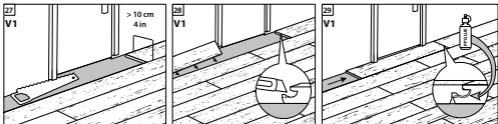

Verlegeanleitung CERAMIN

CLASSEN.

Verlegesystem Easyloc im Dielenformat
ohne integrierte Trittschalldämmung

Rev. 7.6 / 09.22

QR-Code zu den

- Verlegeanleitungen in Textform
- Reinigungs- und Pflegehinweisen
- Technischen Datenblättern
- Produktzertifikaten