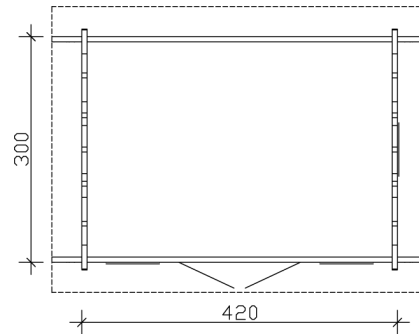

### Datenblatt / Baubeschreibung

Material	Nordische Fichte
Farbe	Natur
Farbbehandlung	Unbehandelt
Größe	420 x 300 cm
Aufstellbreite (Sockelmaß)	420 cm
Aufstelltiefe (Sockelmaß)	300 cm
Außenbreite inkl. Dachüberstand	500 cm
Außentiefe inkl. Dachüberstand	380 cm
Firsthöhe	312 cm
Seitenwandhöhe	249 cm
Wandart	Blockbohlen
Wandstärke	70 mm
Eckverbindung	Chalet, asymmetrisch gefräst
Windverband	Zuganker mit Gewindestange
Anzahl Räume	1
Dachform	Satteldach

# FREIZEITHAUS MONTREAL 1, 70PLUS

420 x 300 cm

Grundriss

Schnitt

# FREIZEITHAUS MONTREAL 1, 70PLUS

420 x 300 cm  
Schnitte und Ansichten Maßstab 1:100

Ansicht Vorne

Ansicht Hinten

# FREIZEITHAUS MONTREAL 1, 70PLUS

420 x 300 cm  
Schnitte und Ansichten Maßstab 1:100

Ansicht Rechts

Ansicht Links