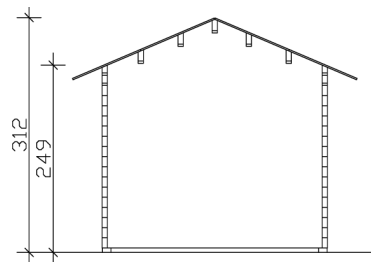

### Datenblatt / Baubeschreibung

Material	Nordische Fichte
Farbe	Natur
Farbbehandlung	Unbehandelt
Größe	420 x 300 cm
Aufstellbreite (Sockelmaß)	420 cm
Aufstelltiefe (Sockelmaß)	300 cm
Außenbreite inkl. Dachüberstand	500 cm
Außentiefe inkl. Dachüberstand	380 cm
Firsthöhe	312 cm
Seitenwandhöhe	249 cm
Wandart	Blockbohlen
Wandstärke	70 mm
Eckverbindung	Chalet, asymmetrisch gefräst
Windverband	Zuganker mit Gewindestange
Anzahl Räume	1
Dachform	Satteldach

# FREIZEITHAUS MONTREAL 1, 70PLUS

420 x 300 cm

Grundriss

Schnitt

# FREIZEITHAUS MONTREAL 1, 70PLUS

420 x 300 cm  
Schnitte und Ansichten Maßstab 1:100

Ansicht Vorne

Ansicht Hinten

# FREIZEITHAUS MONTREAL 1, 70PLUS

420 x 300 cm  
Schnitte und Ansichten Maßstab 1:100

Ansicht Rechts

Ansicht Links