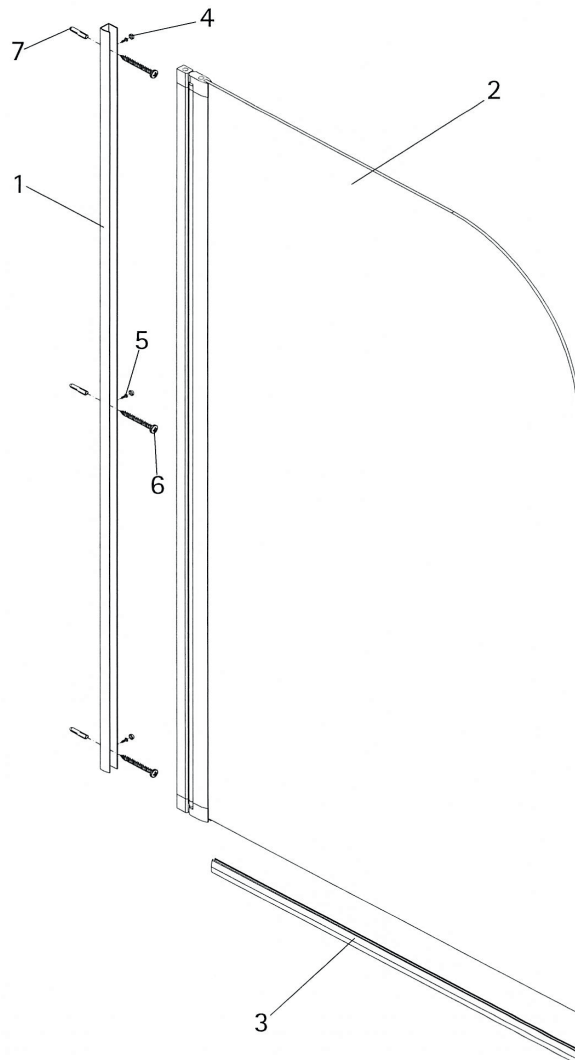

Montageanleitung

1-teiliger Duschwannenaufsatz

- Pos. 1 1x Wandanschlussprofil
- Pos. 2 1x Wannenflügel
- Pos. 3 1x Dichtung, horizontal
- Pos. 4 3x Abdeckkappe für Kappenschraube
- Pos. 5 3x Kappenschraube 3,5 x 9,5 mm
- Pos. 6 3x Linsen-Blechschaube 4,2 x 45 mm
- Pos. 7 3x Dübel S6

Montageanleitung

1-teiliger Duschwannenaufsatz