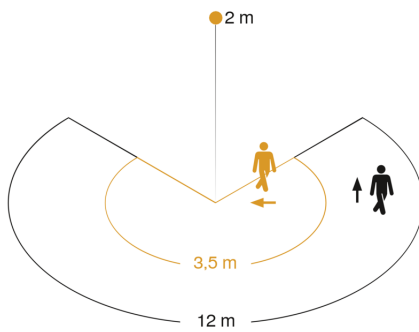

CE

Funktionsbeschreibung

Extrem hell, robust und aufmerksam. Der Sensor-Strahler LS 300 S. Ideal zur bedarfsgerechten Ausleuchtung größerer Flächen rund ums Gebäude. Infrarot-Sensor mit 240° Erfassungswinkel und 12 m Reichweite. 3120 lm Lichtleistung, 4000 K Lichtfarbe, 29,5 W Leistungsverbrauch. Robuster Aluminium-Strahlerkopf. Erhältlich in Schwarz und Weiß.

Technische Daten

Abmessungen (L x B x H)	186 x 213 x 241 mm	segmentweise Ausblendung	Ja
Netzanschluss	220 – 240 V / 50 – 60 Hz	Elektronische Skalierbarkeit	Nein
Sensortechnologie	Passiv Infrarot	Mechanische Skalierbarkeit	Nein
Leistung	29,5 W	Reichweite Radial	r = 3,5 m (26 m ²)
Eigenverbrauch	30,4 W	Reichweite Tangential	r = 12 m (302 m ²)
Vernetzung	Nein	Dämmerungsschalter	Ja
gemessener Lichtstrom (360°)	3120 lm	Dämmerungseinstellung	2 – 1000 lx
Effizienz (ohne Haube)	102 lm/W	Zeiteinstellung	10 s – 15 Min.
Gesamtprodukt Effizienz	92 lm/W	Grundlichtfunktion	Nein
Farbtemperatur	4000 K	Softlichtstart	Nein
Farbabweichung LED	SDCM3	Schlagfestigkeit	IK03
Farbwiedergabeindex	80-89	Schutzart	IP44
Mit Leuchtmittel	Ja, STEINEL LED-System	Schutzklasse	I
Leuchtmittel	LED nicht austauschbar	Umgebungstemperatur	-10 – 30 °C
Lebensdauer LED (Max. °C)	50000 Std	Werkstoff des Gehäuses	Aluminium
Lichtstromrückgang nach LM80	L70B10	Werkstoff der Abdeckung	Glas transparent
Sockel	Ohne	Herstellergarantie	3 Jahre
LED Kühlsystem	Passive Thermo Control	Einstellungen via	Potis
Mit Bewegungsmelder	Ja	Montageort	Wand
Erfassungswinkel	240 °	Variante	schwarz
Öffnungswinkel	180 °	VPE1, EAN	4007841067571

Sensor-LED-Strahler

LS 300 S

schwarz

EAN 4007841 067571

Art.-Nr. 067571

Sensorerfassungsbereich

Mögliche Montagehöhe: 1,80 m – 4,00 m

Orange: radial

Schwarz: tangential

Maßzeichnung