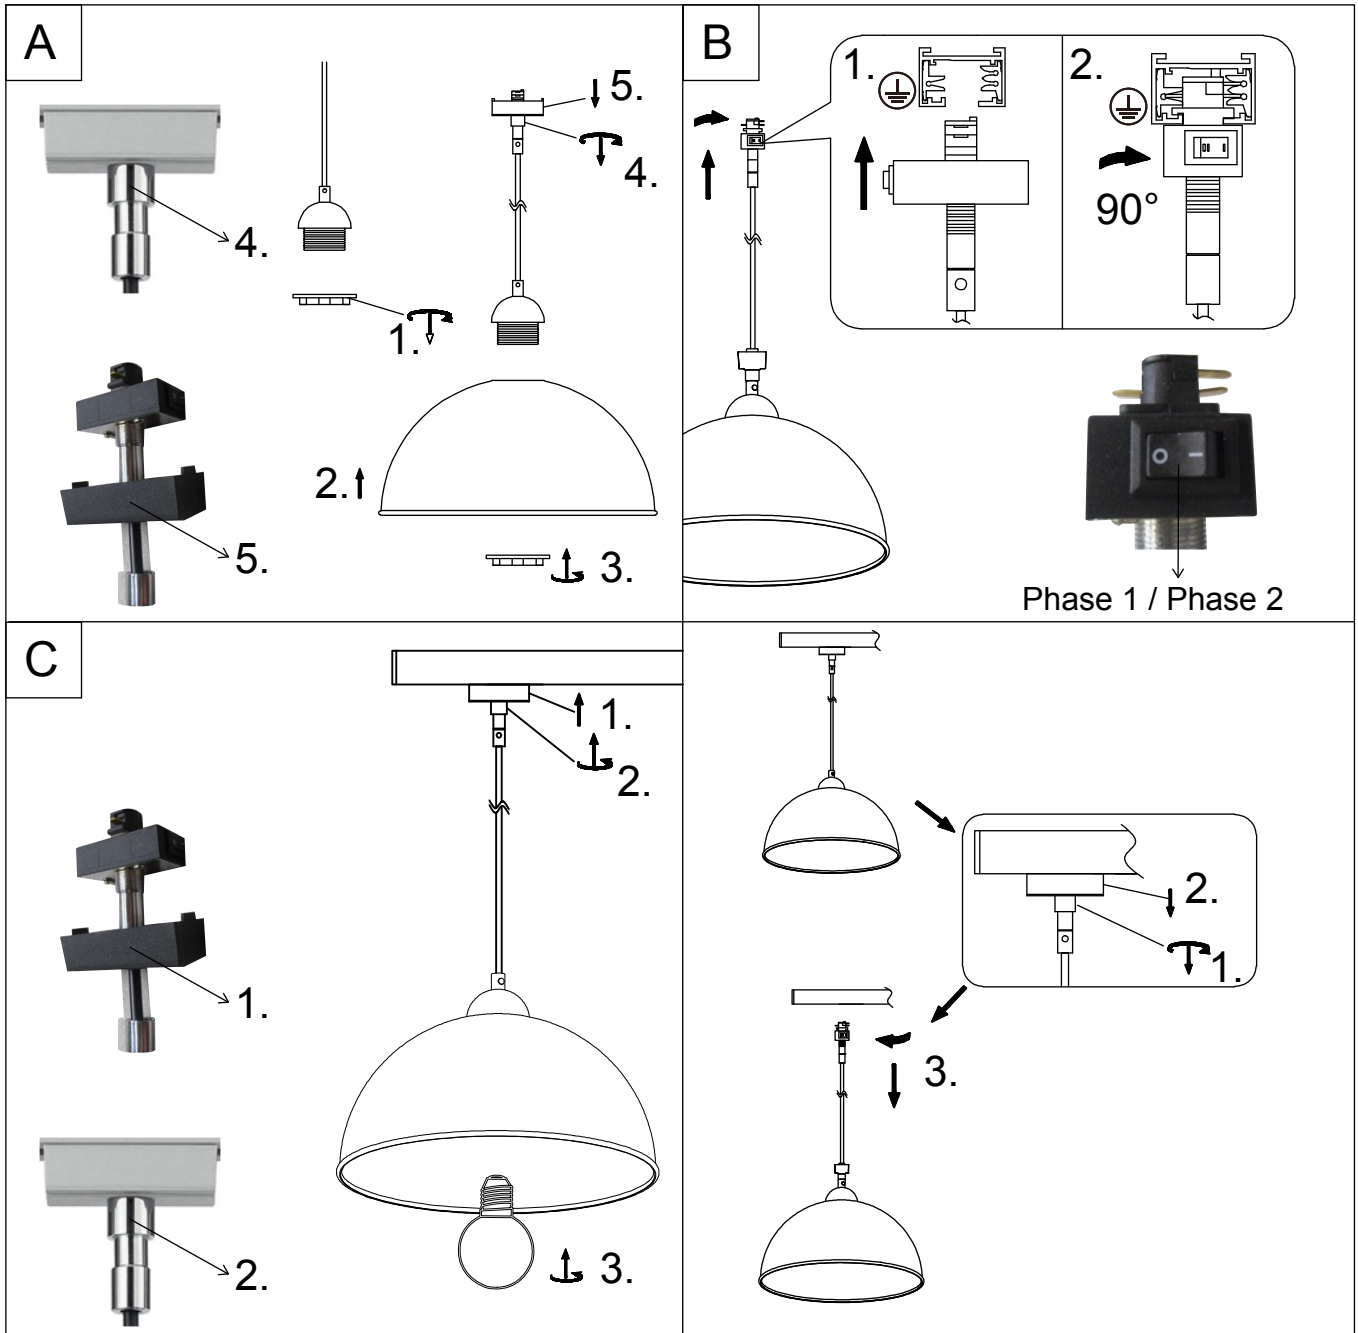

(SR) UPOZORENJE!

Prije početka montađe, pažljivo pročitajte sigurnosne upute!

230V~50Hz, 1 x E27 max. 25W

trio-lighting.com
73120102