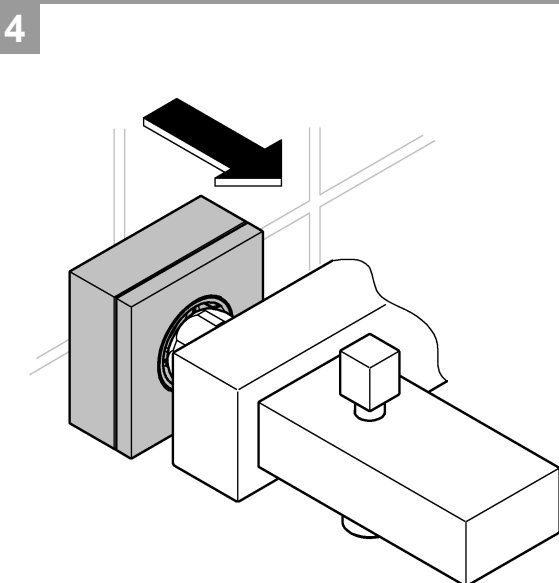

23 437

23 438

<p>*46 375</p>			
<p>*46 238</p>		<p>*19 377</p>	<p>30mm</p>

DIN  
1988

DIN EN  
806

Pure Freude an Wasser

**GROHE**  
WAVES

**D**