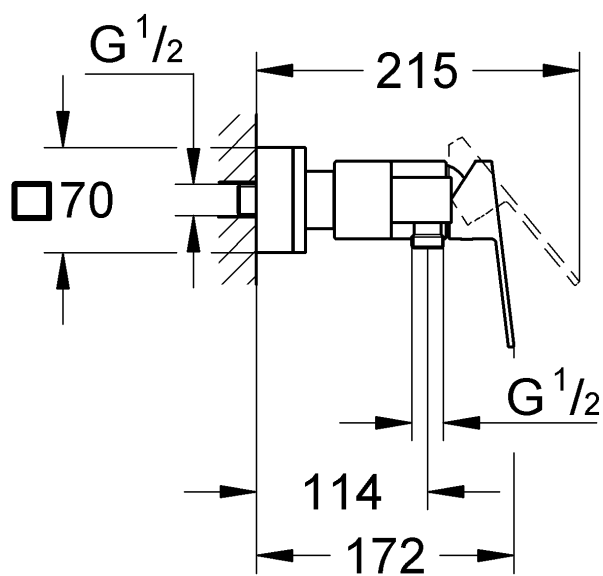

23 437

23 438

<p>*46 375</p>			
<p>*46 238</p>		<p>*19 377</p>	<p>30mm</p>

DIN  
1988

DIN EN  
806

Pure Freude an Wasser

**GROHE**  
WAVES

**D**