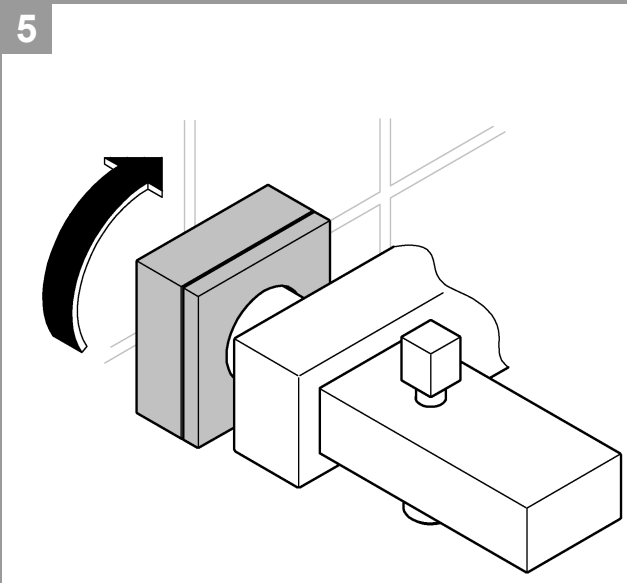

23 437

23 438

<p>*46 375</p>			
<p>*46 238</p>		<p>*19 377</p>	<p>30mm</p>

DIN  
1988

DIN EN  
806

Pure Freude an Wasser

**GROHE**  
WAVES

**D**