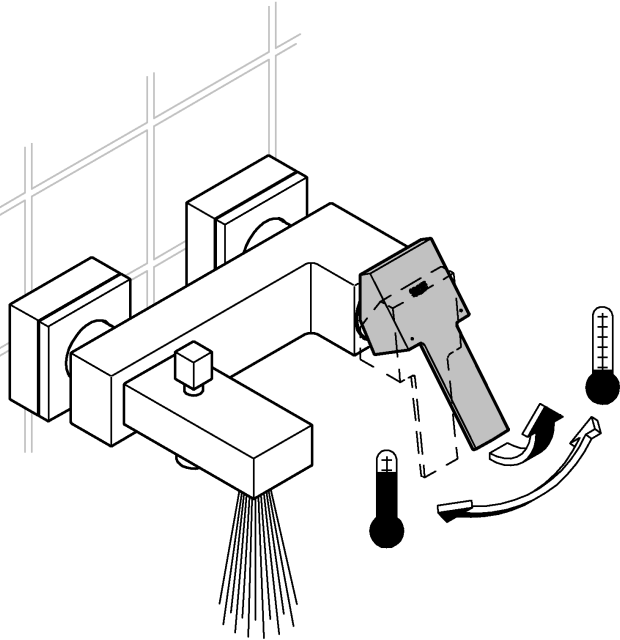

23 437

23 438

<p>*46 375</p>			
<p>*46 238</p>		<p>*19 377</p>	<p>30mm</p>

DIN  
1988

DIN EN  
806

Pure Freude an Wasser

**GROHE**  
WAVES

**D**