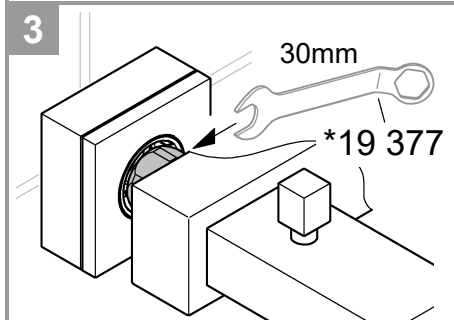

23 437

23 438

<p>*46 375</p>			
<p>*46 238</p>		<p>*19 377</p>	<p>30mm</p>

DIN  
1988

DIN EN  
806

Pure Freude an Wasser

**GROHE**  
WAVES

**D**