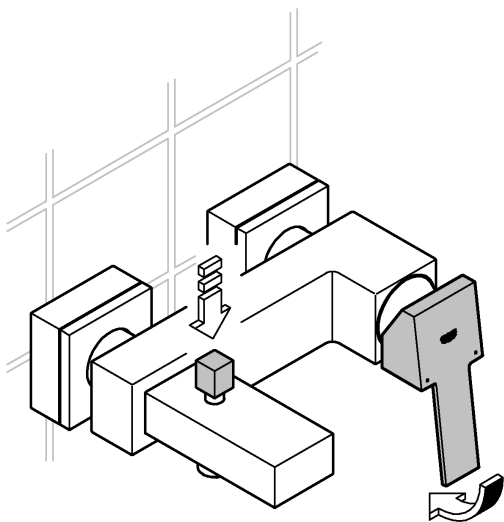

23 437

23 438

<p>*46 375</p>			
<p>*46 238</p>		<p>*19 377</p>	<p>30mm</p>

DIN  
1988

DIN EN  
806

Pure Freude an Wasser

**GROHE**  
WAVES

**D**