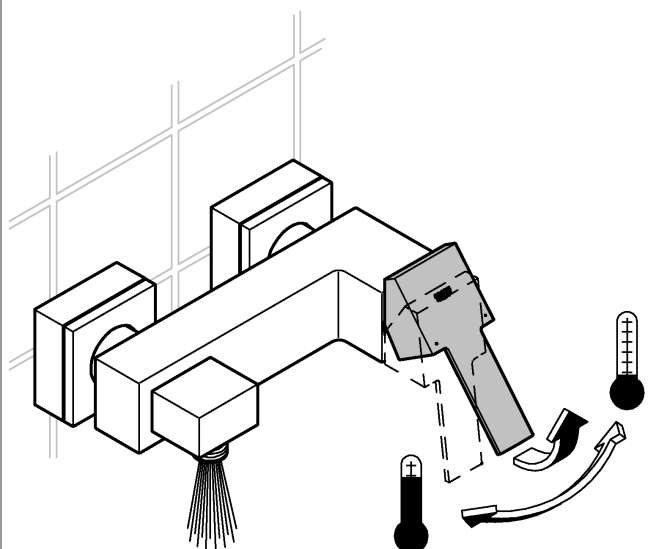

23 437

23 438

<p>*46 375</p>			
<p>*46 238</p>		<p>*19 377</p>	<p>30mm</p>

DIN  
1988

DIN EN  
806

Pure Freude an Wasser

**GROHE**  
WAVES

**D**