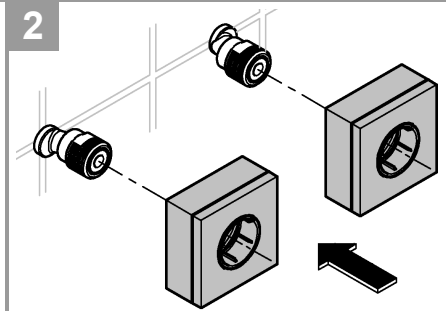

23 437

23 438

<p>*46 375</p>			
<p>*46 238</p>		<p>*19 377</p>	<p>30mm</p>

DIN  
1988

DIN EN  
806

Pure Freude an Wasser

**GROHE**  
WAVES

**D**