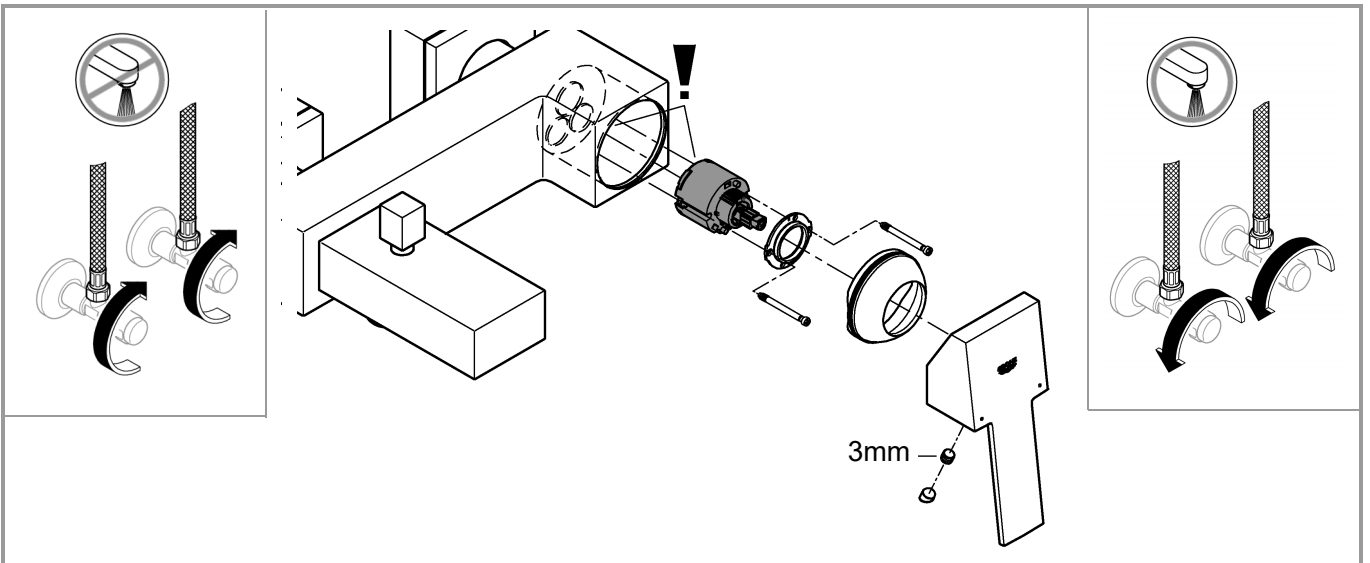

23 437

23 438

<p>*46 375</p>			
<p>*46 238</p>		<p>*19 377</p>	<p>30mm</p>

DIN  
1988

DIN EN  
806

Pure Freude an Wasser

**GROHE**  
WAVES

**D**