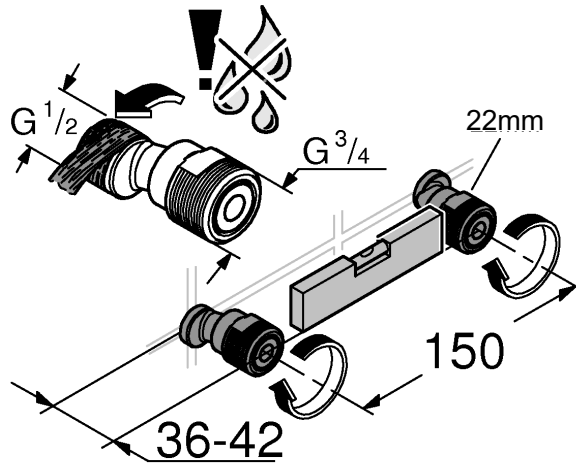

23 437

23 438

<p>*46 375</p>			
<p>*46 238</p>		<p>*19 377</p>	<p>30mm</p>

DIN  
1988

DIN EN  
806

Pure Freude an Wasser

**GROHE**  
WAVES

**D**