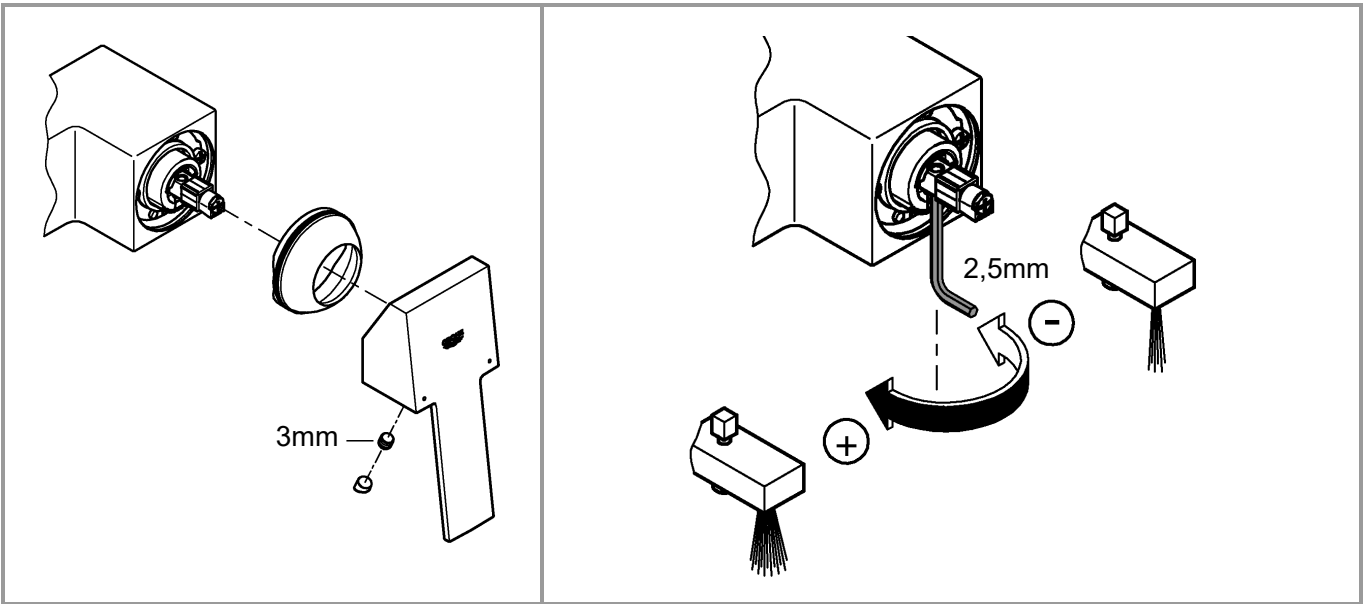

23 437

23 438

<p>*46 375</p>			
<p>*46 238</p>		<p>*19 377</p>	<p>30mm</p>

DIN  
1988

DIN EN  
806

Pure Freude an Wasser

**GROHE**  
WAVES

**D**