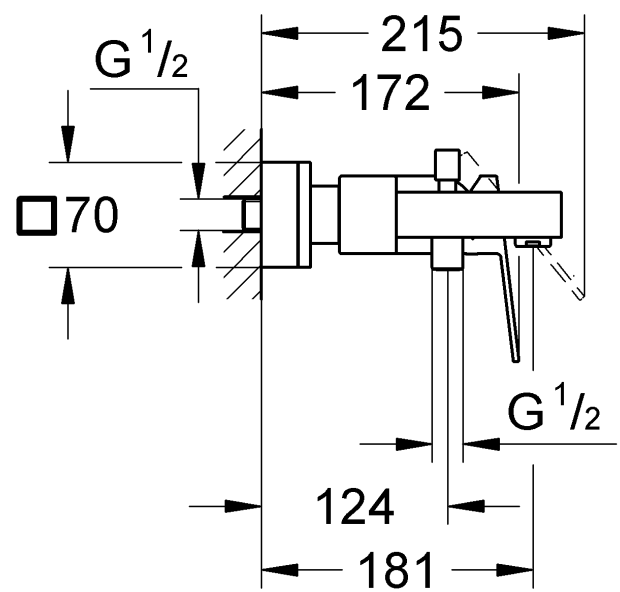

23 437

23 438

<p>*46 375</p>			
<p>*46 238</p>		<p>*19 377</p>	<p>30mm</p>

DIN  
1988

DIN EN  
806

Pure Freude an Wasser

**GROHE**  
WAVES

**D**