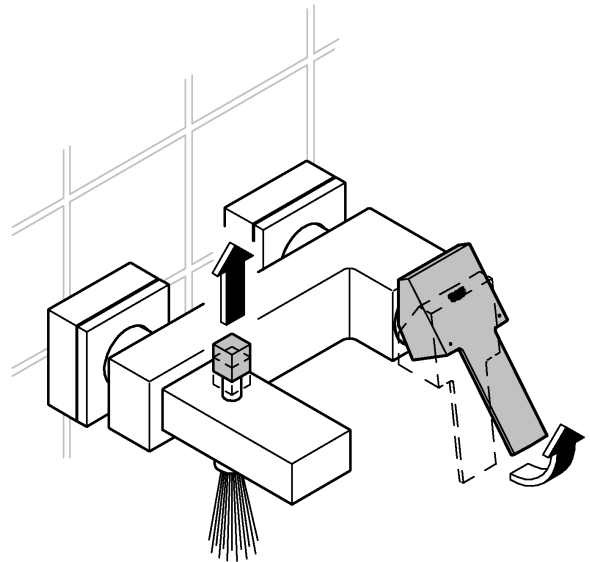

23 437

23 438

<p>*46 375</p>			
<p>*46 238</p>		<p>*19 377</p>	<p>30mm</p>

DIN  
1988

DIN EN  
806

Pure Freude an Wasser

**GROHE**  
WAVES

**D**