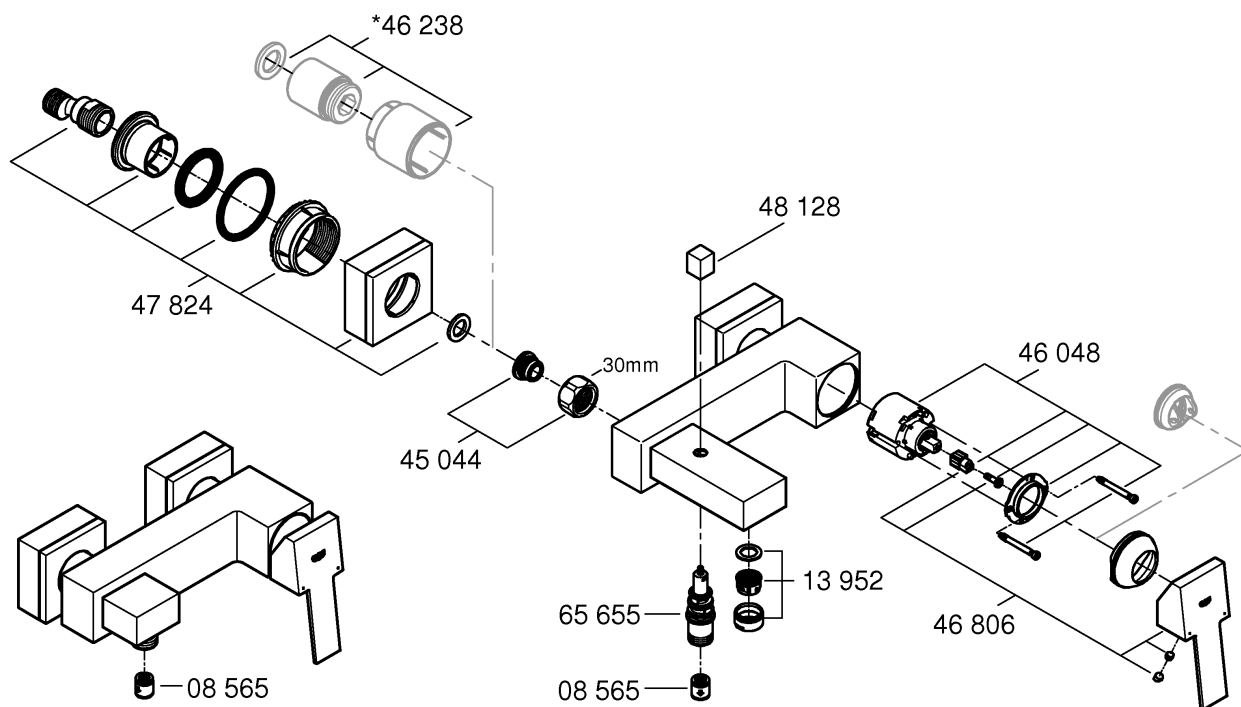

23 437

23 438

<p>*46 375</p>			
<p>*46 238</p>		<p>*19 377</p>	<p>30mm</p>

DIN  
1988

DIN EN  
806

Pure Freude an Wasser

**GROHE**  
WAVES

**D**