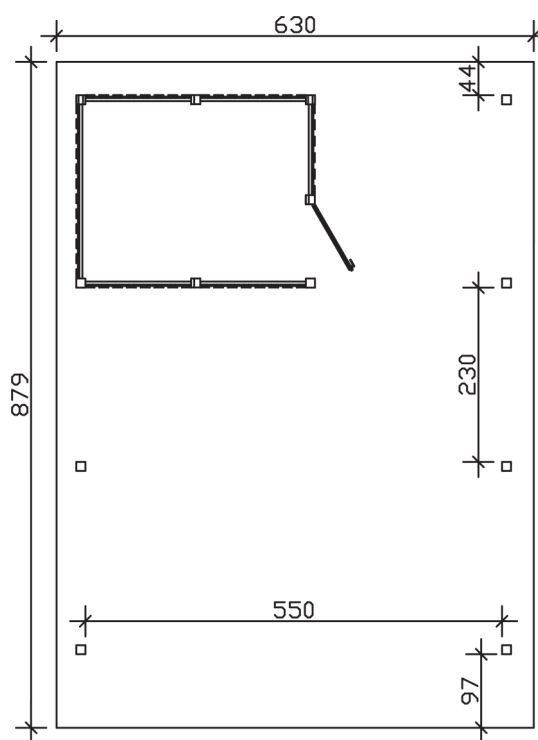

▶ Flachdach-Carport

630 X 879 cm

Carport Wendland rote Blende

- ▶ Massive Konstruktion aus hochwertigem Leimholz (BSH-Fichte)
- ▶ Farblich behandelt in schiefergrau
- ▶ Aluminium-Dachplatten
- ▶ Pfosten 12 x 12 cm

► Datenblatt / Baubeschreibung	Carport Wendland rote Blende
Material	Leimholz, Fichte
Farbbehandlung	Lasiert in Schiefergrau
Pfostenstärke	12 x 12 cm
Breite	630 cm
Tiefe	879 cm
Grundfläche	55,38 m ²
Umbauter Raum	135,40 m ³
Breite Sockelmaß	574 cm
Tiefe Sockelmaß	738 cm
Durchfahrtshöhe vorne	216 cm
Durchfahrtshöhe hinten	199 cm
Durchfahrtsbreite	550 cm
Firsthöhe	253 cm
Traufenhöhe	236 cm
Schneelast	1,25 kN/m ²
Dachform	Flachdach
Dachfläche	49,64 m ²
Dachneigung	1,2 °

Dachstärke	0,5 mm
Wasserablauf	nach hinten
Pfostenabstand Tiefe	230 cm
Pfostenanzahl	13
Oberfläche Holz	177,85 m ²
Im Lieferumfang enthalten	H-Pfostenanker zum Einbetonieren, Montagematerial, Aufbauanleitung
Anzahl Packstücke	2
Gesamt-Gewicht	1763 kg
Verpackung	Paket 1: B 120 cm x L 610 cm x H 70 cm Gewicht 1048 kg Paket 2: B 120 cm x L 260 cm x H 75 cm Gewicht 715 kg
Artikelnummer	244669-13-51
EAN-Nummer	4018211032037
Lieferhinweis	Für die Anlieferung muss die Zufahrt für 40 t-LKW möglich sein! Die Anlieferung erfolgt frei Bordsteinkante (Festland Deutschland).
Garantie	5 Jahre gemäß unseren Garantiebedingungen

Carport Wendland rote Blende

Ansicht vorne

Ansicht Seite

Grundriss

Carport Wendland rote Blende

Schnitte und Ansichten Maßstab 1:100