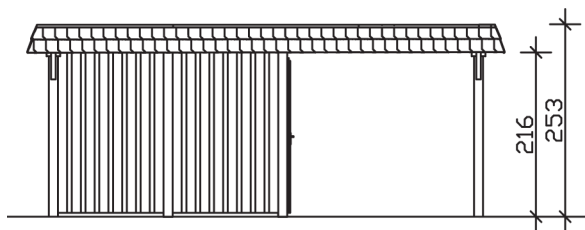

▶ Flachdach-Carport

630 X 879 cm

Carport Wendland rote Blende

- ▶ Massive Konstruktion aus hochwertigem Leimholz (BSH-Fichte)
- ▶ Farblich behandelt in schiefergrau
- ▶ Aluminium-Dachplatten
- ▶ Pfosten 12 x 12 cm

► Datenblatt / Baubeschreibung	Carport Wendland rote Blende
Material	Leimholz, Fichte
Farbbehandlung	Lasiert in Schiefergrau
Pfostenstärke	12 x 12 cm
Breite	630 cm
Tiefe	879 cm
Grundfläche	55,38 m ²
Umbauter Raum	135,40 m ³
Breite Sockelmaß	574 cm
Tiefe Sockelmaß	738 cm
Durchfahrtshöhe vorne	216 cm
Durchfahrtshöhe hinten	199 cm
Durchfahrtsbreite	550 cm
Firsthöhe	253 cm
Traufenhöhe	236 cm
Schneelast	1,25 kN/m ²
Dachform	Flachdach
Dachfläche	49,64 m ²
Dachneigung	1,2 °

Dachstärke	0,5 mm
Wasserablauf	nach hinten
Pfostenabstand Tiefe	230 cm
Pfostenanzahl	13
Oberfläche Holz	177,85 m ²
Im Lieferumfang enthalten	H-Pfostenanker zum Einbetonieren, Montagematerial, Aufbauanleitung
Anzahl Packstücke	2
Gesamt-Gewicht	1763 kg
Verpackung	Paket 1: B 120 cm x L 610 cm x H 70 cm Gewicht 1048 kg Paket 2: B 120 cm x L 260 cm x H 75 cm Gewicht 715 kg
Artikelnummer	244669-13-51
EAN-Nummer	4018211032037
Lieferhinweis	Für die Anlieferung muss die Zufahrt für 40 t-LKW möglich sein! Die Anlieferung erfolgt frei Bordsteinkante (Festland Deutschland).
Garantie	5 Jahre gemäß unseren Garantiebedingungen

Carport Wendland rote Blende

Ansicht vorne

Ansicht Seite

Grundriss

Carport Wendland rote Blende

Schnitte und Ansichten Maßstab 1:100