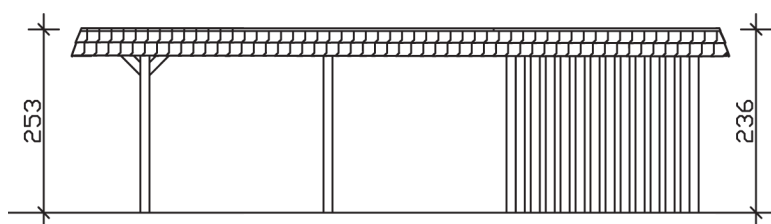

▶ Flachdach-Carport

630 X 879 cm

Carport Wendland rote Blende

- ▶ Massive Konstruktion aus hochwertigem Leimholz (BSH-Fichte)
- ▶ Farblich behandelt in schiefergrau
- ▶ Aluminium-Dachplatten
- ▶ Pfosten 12 x 12 cm

► Datenblatt / Baubeschreibung	Carport Wendland rote Blende
Material	Leimholz, Fichte
Farbbehandlung	Lasiert in Schiefergrau
Pfostenstärke	12 x 12 cm
Breite	630 cm
Tiefe	879 cm
Grundfläche	55,38 m ²
Umbauter Raum	135,40 m ³
Breite Sockelmaß	574 cm
Tiefe Sockelmaß	738 cm
Durchfahrtshöhe vorne	216 cm
Durchfahrtshöhe hinten	199 cm
Durchfahrtsbreite	550 cm
Firsthöhe	253 cm
Traufenhöhe	236 cm
Schneelast	1,25 kN/m ²
Dachform	Flachdach
Dachfläche	49,64 m ²
Dachneigung	1,2 °

Dachstärke	0,5 mm
Wasserablauf	nach hinten
Pfostenabstand Tiefe	230 cm
Pfostenanzahl	13
Oberfläche Holz	177,85 m ²
Im Lieferumfang enthalten	H-Pfostenanker zum Einbetonieren, Montagematerial, Aufbauanleitung
Anzahl Packstücke	2
Gesamt-Gewicht	1763 kg
Verpackung	Paket 1: B 120 cm x L 610 cm x H 70 cm Gewicht 1048 kg Paket 2: B 120 cm x L 260 cm x H 75 cm Gewicht 715 kg
Artikelnummer	244669-13-51
EAN-Nummer	4018211032037
Lieferhinweis	Für die Anlieferung muss die Zufahrt für 40 t-LKW möglich sein! Die Anlieferung erfolgt frei Bordsteinkante (Festland Deutschland).
Garantie	5 Jahre gemäß unseren Garantiebedingungen

Carport Wendland rote Blende

Ansicht vorne

Ansicht Seite

Grundriss

Carport Wendland rote Blende

Schnitte und Ansichten Maßstab 1:100