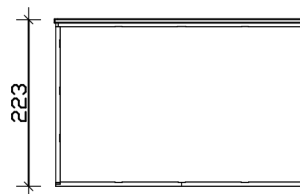

Gartenhaus

GARTENHAUS PERTH 4, 337 X 253 CM

Datenblatt / Baubeschreibung

Material	Fassadenplatten
Farbe	Schiefergrau (RAL 7015)
Farbbehandlung	Die Fassadenplatten sind von außen, der Rahmen allseitig schiefergrau farbbehandelt. Die Dachschalung, die Pfetten sowie die Schnittkanten werden produktionsbedingt unbehandelt geliefert.
Größe	337 x 253 cm
Aufstellbreite (Sockelmaß)	337 cm
Aufstelltiefe (Sockelmaß)	253 cm
Außenbreite inkl. Dachüberstand	337 cm
Außentiefe inkl. Dachüberstand	253 cm
Firsthöhe	223 cm
Seitenwandhöhe	223 cm
Gesamthöhe vorne	223 cm
Gesamthöhe hinten	223 cm
Wandart	Holzrahmenkonstruktion
Wandstärke	10 mm
Edkverbindung	Holzrahmenkonstruktion
Anzahl Räume	1

GARTENHAUS PERTH 4

337 x 253 cm

Ansicht Hinten

Ansicht Rechts

GARTENHAUS PERTH 4
337 x 253 cm
Schnitte und Ansichten Maßstab 1:100

Ansicht Links

Schnitt

GARTENHAUS PERTH 4
337 x 253 cm
Schnitte und Ansichten Maßstab 1:100

Ansicht Vorne

Grundriss

GARTENHAUS PERTH 4
337 x 253 cm
Schnitte und Ansichten Maßstab 1:100