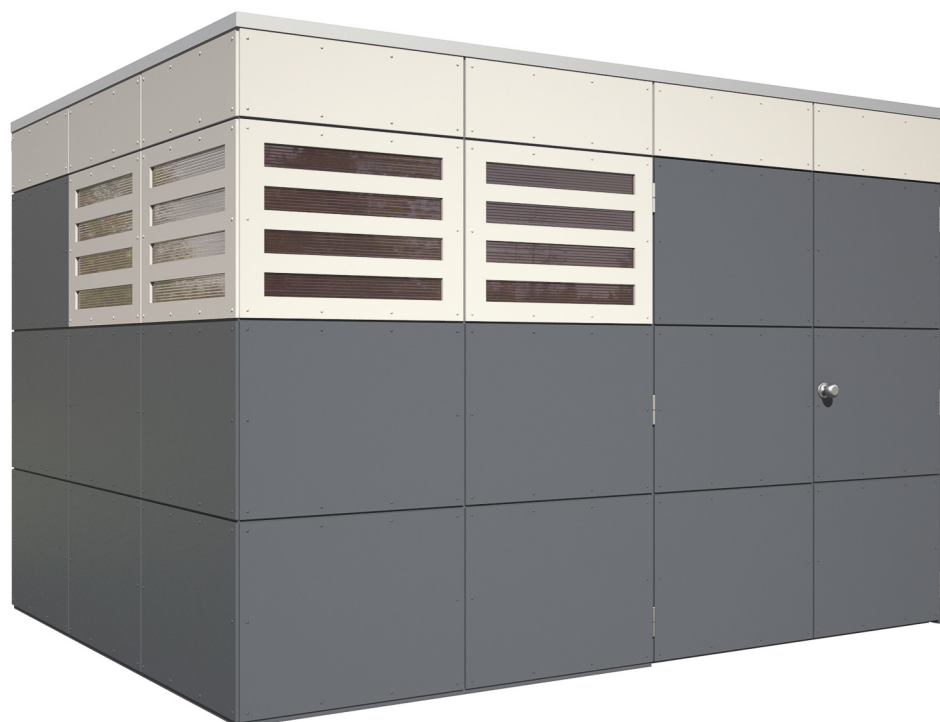

GARTENHAUS PERTH 4

Farblich behandelte Fassadenplatten

GARTENHAUS PERTH 4
337 x 253 cm

Gestaltungsbeispiel

- Platten zugeschnitten und vorgebohrt
- Grundfarbe Schiefergrau
- Montage auf Holzrahmenkonstruktion
- Fensterelemente mit Doppelstegplatten in bronze

Gartenhaus

GARTENHAUS PERTH 4, 337 X 253 CM

Datenblatt / Baubeschreibung

Material	Fassadenplatten
Farbe	Schiefergrau (RAL 7015)
Farbbehandlung	Die Fassadenplatten sind von außen, der Rahmen allseitig schiefergrau farbbehandelt. Die Dachschalung, die Pfetten sowie die Schnittkanten werden produktionsbedingt unbehandelt geliefert.
Größe	337 x 253 cm
Aufstellbreite (Sockelmaß)	337 cm
Aufstelltiefe (Sockelmaß)	253 cm
Außenbreite inkl. Dachüberstand	337 cm
Außentiefe inkl. Dachüberstand	253 cm
Firsthöhe	223 cm
Seitenwandhöhe	223 cm
Gesamthöhe vorne	223 cm
Gesamthöhe hinten	223 cm
Wandart	Holzrahmenkonstruktion
Wandstärke	10 mm
Edkverbindung	Holzrahmenkonstruktion
Anzahl Räume	1