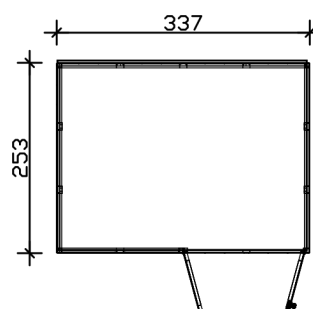

Gartenhaus

GARTENHAUS PERTH 4, 337 X 253 CM

Datenblatt / Baubeschreibung

Material	Fassadenplatten
Farbe	Schiefergrau (RAL 7015)
Farbbehandlung	Die Fassadenplatten sind von außen, der Rahmen allseitig schiefergrau farbbehandelt. Die Dachschalung, die Pfetten sowie die Schnittkanten werden produktionsbedingt unbehandelt geliefert.
Größe	337 x 253 cm
Aufstellbreite (Sockelmaß)	337 cm
Aufstelltiefe (Sockelmaß)	253 cm
Außenbreite inkl. Dachüberstand	337 cm
Außentiefe inkl. Dachüberstand	253 cm
Firsthöhe	223 cm
Seitenwandhöhe	223 cm
Gesamthöhe vorne	223 cm
Gesamthöhe hinten	223 cm
Wandart	Holzrahmenkonstruktion
Wandstärke	10 mm
Edkverbindung	Holzrahmenkonstruktion
Anzahl Räume	1

GARTENHAUS PERTH 4

337 x 253 cm

Ansicht Hinten

Ansicht Rechts

GARTENHAUS PERTH 4
337 x 253 cm
Schnitte und Ansichten Maßstab 1:100

Ansicht Links

Schnitt

GARTENHAUS PERTH 4
337 x 253 cm
Schnitte und Ansichten Maßstab 1:100

Ansicht Vorne

Grundriss

GARTENHAUS PERTH 4
337 x 253 cm
Schnitte und Ansichten Maßstab 1:100