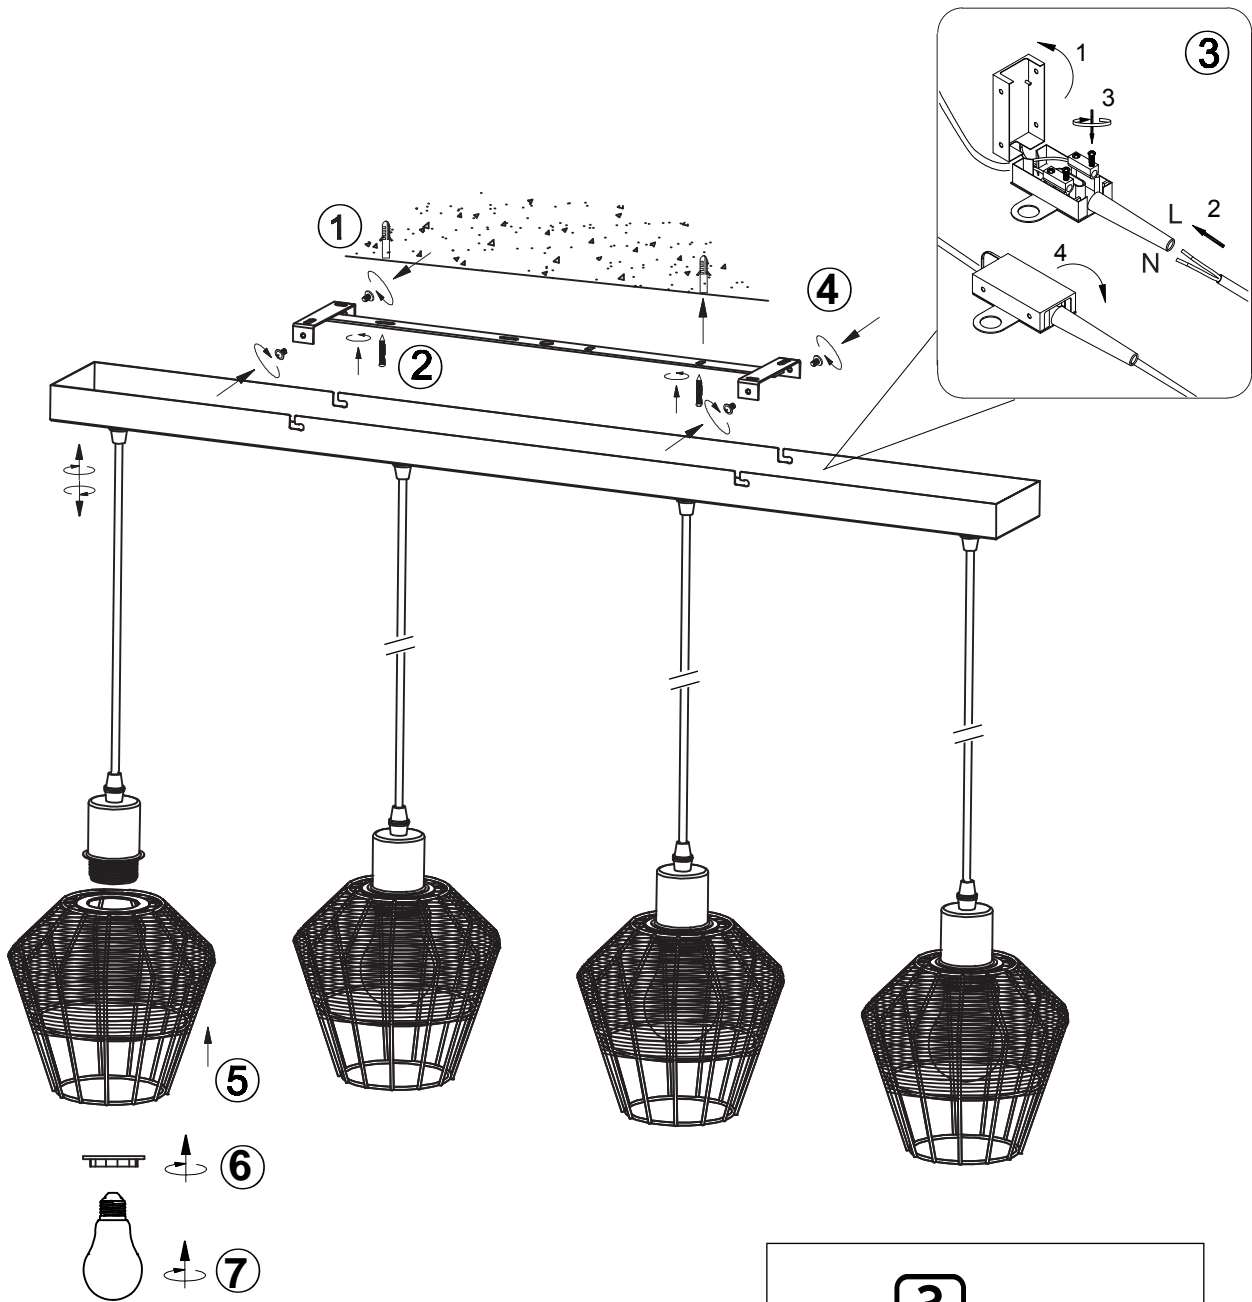

(SR) UPOZORENJE!

Prije početka montaže, pažljivo pročitajte sigurnosne upute!

(UK) ПОПЕРЕДЖЕННЯ!

Перед розбиранням, будь ласка, уважно прочитайте інструкції з техніки безпеки!

230V~50Hz, 4 x E27 max.40W

reality-leuchten.de/
R31264036