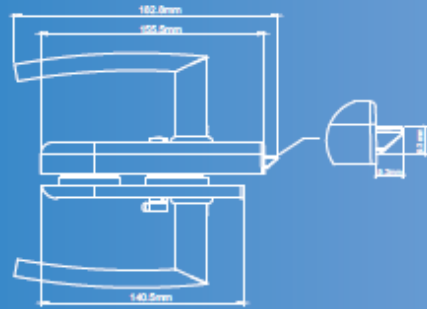

TrendLine

Beschlag für Glastür

3.019.094 / 781