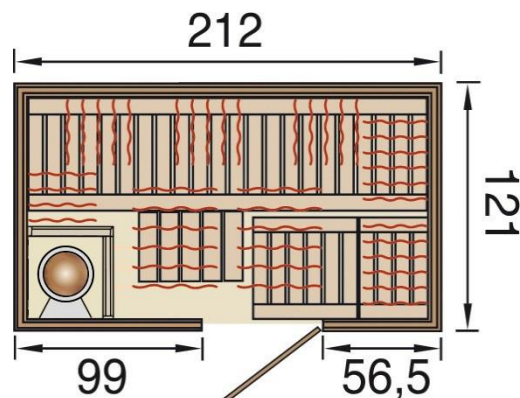

Infrarot – Sauna - Kombikabine

Art.-Nr.: 547.2012.13.00 / 547.2012.14.00

Maße in cm

Außenmaß	Innenmaß	Erforderlicher Montageraum	Grundfläche innen	Rauminhalt innen	Gewicht
B x T x H [cm]	B x T x H [cm]	B x T x H [cm]	[m ²]	[m ³]	[kg]
212 x 121 x 199	198 x 107 x 186,5	290 x 200 x 220	2,12	3,95	388

Allgemeines

- Infrarot - Sauna - Kombikabine in Element-Bauweise inkl. multifunktionaler Steuerung mit Digitalanzeige
- Wandelemente und Boden mit WEKA-Therm-Flächenstrahlern
- Die Kabine ist nicht gleichzeitig als Sauna und Infrarot-Wärmekabine zu nutzen
- inkl. Montagematerial und übersichtlicher Montageanleitung