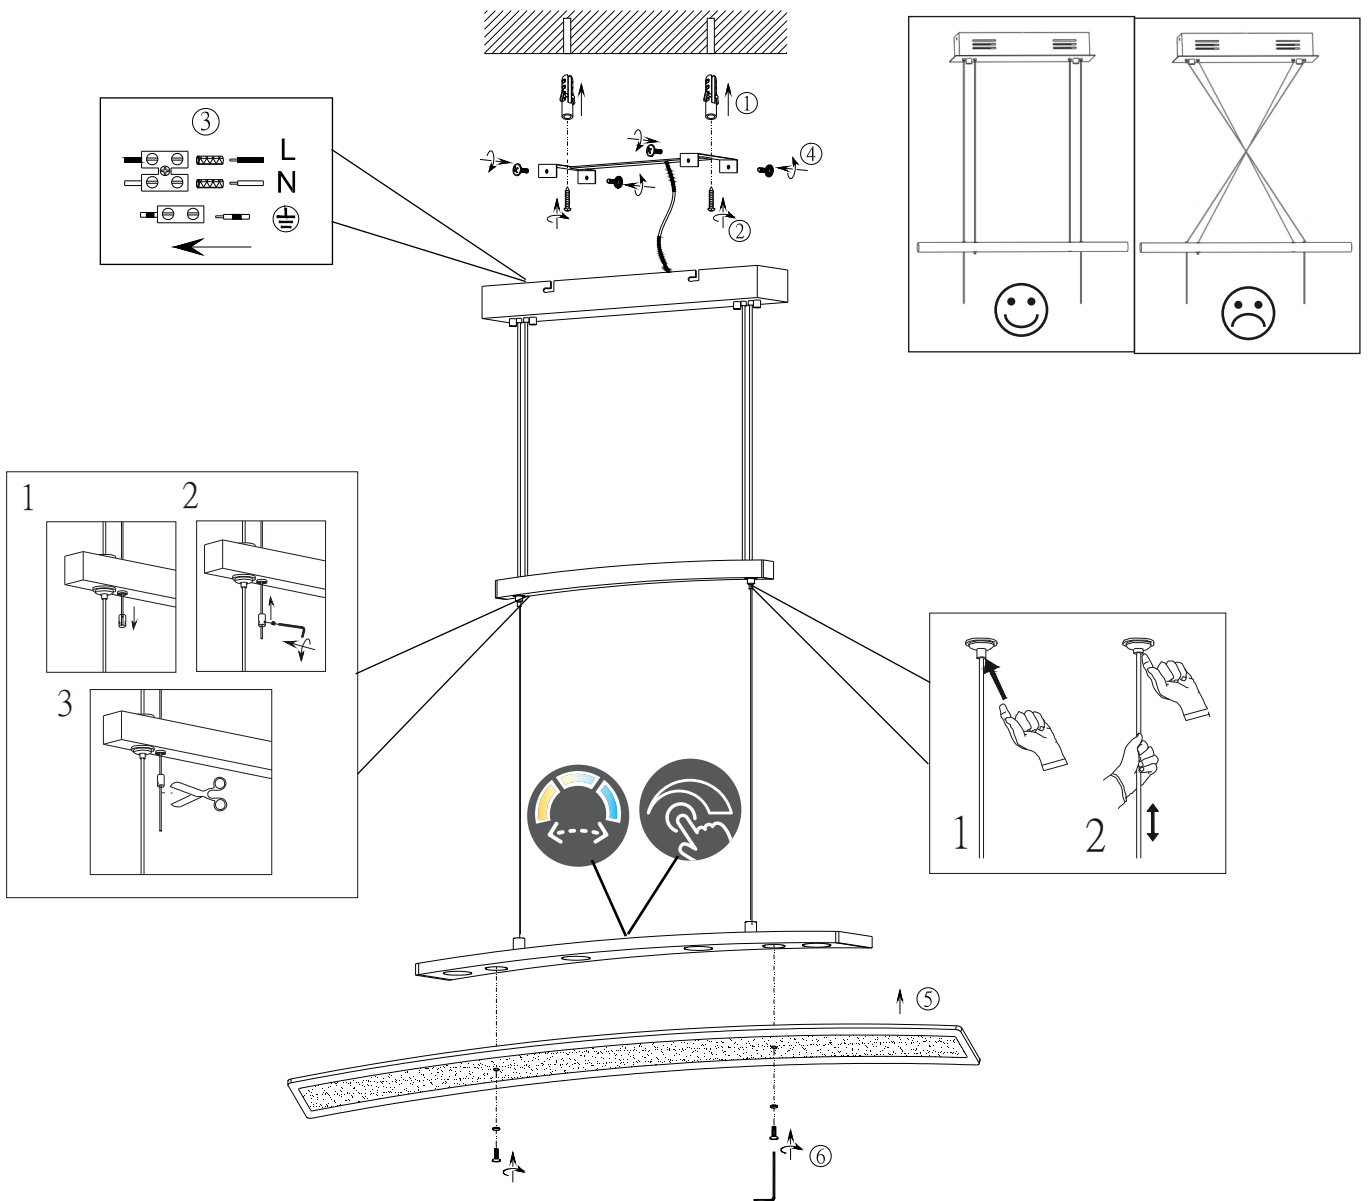

(SR) UPOZORENJE!

Prije početka montaže, pažljivo pročitajte sigurnosne upute!

230V~50Hz
4 x LED 4W

reality-leuchten.de/
R32990407