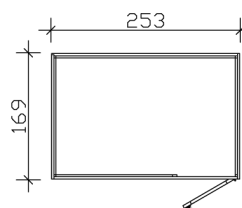

Gartenhaus

GARTENHAUS BRISBANE 2, 253 X 169 CM

Datenblatt / Baubeschreibung

Material	Fassadenplatten
Farbe	Schiefergrau (RAL 7015)
Farbbehandlung	Die Fassadenplatten sind von außen, der Rahmen allseitig schiefergrau farbbehandelt. Die Dachschalung, die Pfetten sowie die Schnittkanten werden produktionsbedingt unbehandelt geliefert.
Größe	253 x 169 cm
Aufstellbreite (Sockelmaß)	253 cm
Aufstelltiefe (Sockelmaß)	169 cm
Außenbreite inkl. Dachüberstand	253 cm
Außentiefe inkl. Dachüberstand	169 cm
Firsthöhe	223 cm
Seitenwandhöhe	223 cm
Gesamthöhe vorne	223 cm
Gesamthöhe hinten	223 cm
Wandart	Holzrahmenkonstruktion
Wandstärke	10 mm
Edkverbindung	Holzrahmenkonstruktion
Anzahl Räume	1

GARTENHAUS BRISBANE 2

253 x 169 cm

Ansicht Hinten

Ansicht Rechts

GARTENHAUS BRISBANE 2
253 x 169 cm
Schnitte und Ansichten Maßstab 1:100

Ansicht Links

Schnitt

GARTENHAUS BRISBANE 2
253 x 169 cm
Schnitte und Ansichten Maßstab 1:100

Ansicht Vorne

Grundriss

GARTENHAUS BRISBANE 2
253 x 169 cm
Schnitte und Ansichten Maßstab 1:100