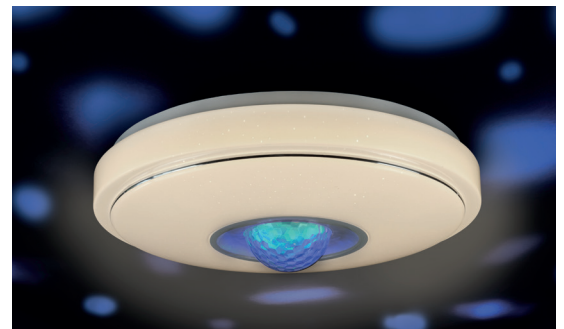

SHINING DISCO BALL

DUO-FUNKTION
RGB + WEISS
RGB + WHITE

DIMMBAR

LED

INKLUSIVE

SHINING DISCO BALL

DIMMBARE LED DECKEN-/ WANDLEUCHE MIT DISCO BALL

- + Qualitätsleuchte mit 20.000h Lebensdauer und Ra>80
- + Steuerbar / Dimmbar per Fernbedienung
- + Lichtfarbenwechsel mit Lichtschalter: durch schnelles Betätigen innerhalb 2 Sek. wechselt die Leuchte die Lichtfarbe
- + spezieller Flackerschutz zur Kopfschmerzvermeidung
- + schlichtes, elegantes Design
- + mit Sleptimer (30min)
- + Tolles Ambiente durch verschiedene Farbanimationen
- + Wählen Sie aus statischen oder sich bewegenden Discoeffekten
- + DISCO BALL und Leuchte separat steuerbar

FARBWECHSEL
EINSTELLBAR

Artikelnr.	EAN	Leistung	dimmbar	Lichtfarbe	Schutzart	Maße (DxH)
187112.ML.00	4064252003949	18 W	✓	2.700 - 6.500 K	IP20	Ø380x110 mm

MegaLight®