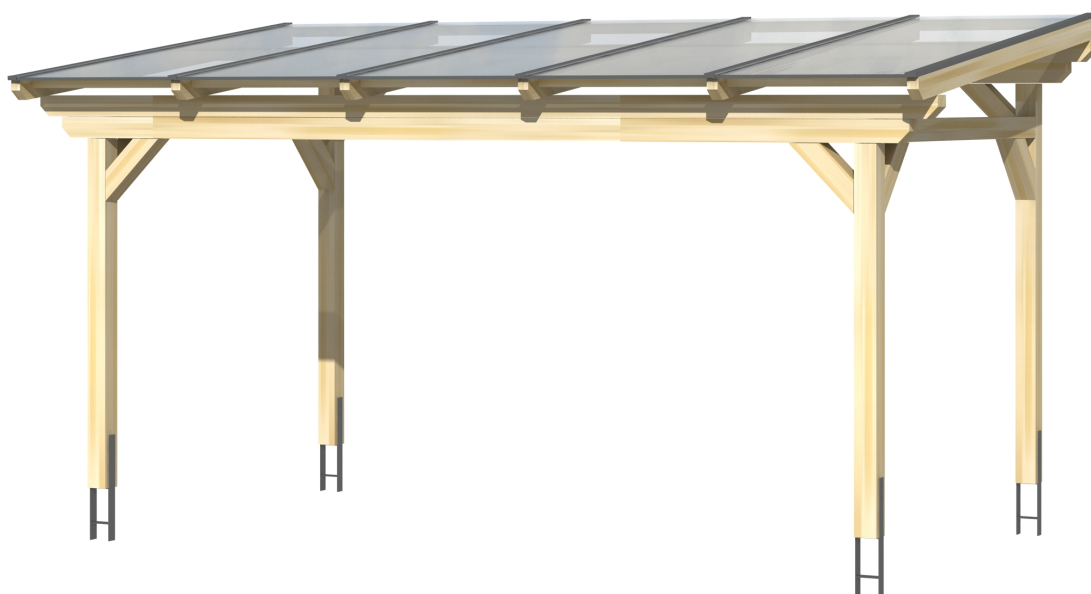

▶ Massive Konstruktion aus hochwertigem Leimholz (BSH-Fichte)

541 X 300 cm

## Sanremo

- ▶ Freistehend
- ▶ Dacheindeckung Polycarbonat-Doppelstegplatte in klar
- ▶ Pfosten 12 x 12 cm
- ▶ Inklusive H-Pfostenanker

► Datenblatt / Baubeschreibung		Sanremo 541 x 300cm
<b>Material</b>	Leimholz, Fichte	
<b>Farbbehandlung</b>	Lasiert in Weiß	
<b>Pfostenstärke</b>	12 x 12 cm	
<b>Breite</b>	541 cm	
<b>Tiefe</b>	300 cm	
<b>Grundfläche</b>	16,23 m <sup>2</sup>	
<b>Umbauter Raum</b>	41,68 m <sup>3</sup>	
<b>Schneelast</b>	1,8 kN/m <sup>2</sup>	
<b>Dachfläche</b>	16,23 m <sup>2</sup>	
<b>Dachneigung</b>	7 °	
<b>Material Dacheindeckung</b>	Polycarbonat-Doppelstegplatten 16 mm - klar	
<b>Dachstärke</b>	16 mm	
<b>Montageart</b>	Freistehend	
<b>Gesamthöhe hinten</b>	274 cm	
<b>Gesamthöhe vorne</b>	237 cm	
<b>Durchgangshöhe vorne</b>	201 cm	
<b>Pfostenabstand Breite</b>	417-475 cm	
<b>Pfostenabstand Tiefe</b>	243 cm	

<b>Oberfläche Holz</b>	28,59 m <sup>2</sup>
<b>Im Lieferumfang enthalten</b>	H-Pfostenanker zum Einbetonieren, Montagematerial, Aufbauanleitung
<b>Verpackung</b>	Paket 1: B 120 cm x L 545 cm x H 55 cm Gewicht 455,000 kg
<b>Artikelnummer</b>	201839-11-20
<b>EAN-Nummer</b>	4018211001439
<b>Lieferhinweis</b>	Für die Anlieferung muss die Zufahrt für 40 t-LKW möglich sein! Die Anlieferung erfolgt frei Bordsteinkante (Festland Deutschland).
<b>Garantie</b>	5 Jahre gemäß unseren Garantiebedingungen

## Sanremo 541 X 300cm

Ansicht vorne

Ansicht Seite

Grundriss

**Sanremo 541 X 300cm**  
 Schnitte und Ansichten Maßstab 1:100