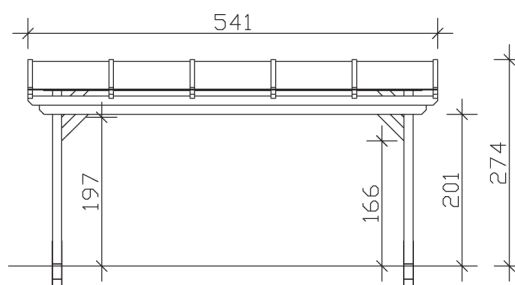

▶ Massive Konstruktion aus hochwertigem Leimholz (BSH-Fichte)

541 X 300 cm

## Sanremo

- ▶ Freistehend
- ▶ Dacheindeckung Polycarbonat-Doppelstegplatte in klar
- ▶ Pfosten 12 x 12 cm
- ▶ Inklusive H-Pfostenanker

► Datenblatt / Baubeschreibung		Sanremo 541 x 300cm
<b>Material</b>	Leimholz, Fichte	
<b>Farbbehandlung</b>	Lasiert in Weiß	
<b>Pfostenstärke</b>	12 x 12 cm	
<b>Breite</b>	541 cm	
<b>Tiefe</b>	300 cm	
<b>Grundfläche</b>	16,23 m <sup>2</sup>	
<b>Umbauter Raum</b>	41,68 m <sup>3</sup>	
<b>Schneelast</b>	1,8 kN/m <sup>2</sup>	
<b>Dachfläche</b>	16,23 m <sup>2</sup>	
<b>Dachneigung</b>	7 °	
<b>Material Dacheindeckung</b>	Polycarbonat-Doppelstegplatten 16 mm - klar	
<b>Dachstärke</b>	16 mm	
<b>Montageart</b>	Freistehend	
<b>Gesamthöhe hinten</b>	274 cm	
<b>Gesamthöhe vorne</b>	237 cm	
<b>Durchgangshöhe vorne</b>	201 cm	
<b>Pfostenabstand Breite</b>	417-475 cm	
<b>Pfostenabstand Tiefe</b>	243 cm	

<b>Oberfläche Holz</b>	28,59 m <sup>2</sup>
<b>Im Lieferumfang enthalten</b>	H-Pfostenanker zum Einbetonieren, Montagematerial, Aufbauanleitung
<b>Verpackung</b>	Paket 1: B 120 cm x L 545 cm x H 55 cm Gewicht 455,000 kg
<b>Artikelnummer</b>	201839-11-20
<b>EAN-Nummer</b>	4018211001439
<b>Lieferhinweis</b>	Für die Anlieferung muss die Zufahrt für 40 t-LKW möglich sein! Die Anlieferung erfolgt frei Bordsteinkante (Festland Deutschland).
<b>Garantie</b>	5 Jahre gemäß unseren Garantiebedingungen

## Sanremo 541 X 300cm

Ansicht vorne

Ansicht Seite

Grundriss

**Sanremo 541 X 300cm**  
 Schnitte und Ansichten Maßstab 1:100