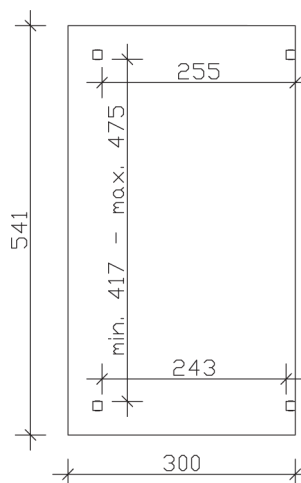

▶ Massive Konstruktion aus hochwertigem Leimholz (BSH-Fichte)

541 X 300 cm

## Sanremo

- ▶ Freistehend
- ▶ Dacheindeckung Polycarbonat-Doppelstegplatte in klar
- ▶ Pfosten 12 x 12 cm
- ▶ Inklusive H-Pfostenanker

► Datenblatt / Baubeschreibung		Sanremo 541 x 300cm
<b>Material</b>	Leimholz, Fichte	
<b>Farbbehandlung</b>	Lasiert in Weiß	
<b>Pfostenstärke</b>	12 x 12 cm	
<b>Breite</b>	541 cm	
<b>Tiefe</b>	300 cm	
<b>Grundfläche</b>	16,23 m <sup>2</sup>	
<b>Umbauter Raum</b>	41,68 m <sup>3</sup>	
<b>Schneelast</b>	1,8 kN/m <sup>2</sup>	
<b>Dachfläche</b>	16,23 m <sup>2</sup>	
<b>Dachneigung</b>	7 °	
<b>Material Dacheindeckung</b>	Polycarbonat-Doppelstegplatten 16 mm - klar	
<b>Dachstärke</b>	16 mm	
<b>Montageart</b>	Freistehend	
<b>Gesamthöhe hinten</b>	274 cm	
<b>Gesamthöhe vorne</b>	237 cm	
<b>Durchgangshöhe vorne</b>	201 cm	
<b>Pfostenabstand Breite</b>	417-475 cm	
<b>Pfostenabstand Tiefe</b>	243 cm	

<b>Oberfläche Holz</b>	28,59 m <sup>2</sup>
<b>Im Lieferumfang enthalten</b>	H-Pfostenanker zum Einbetonieren, Montagematerial, Aufbauanleitung
<b>Verpackung</b>	Paket 1: B 120 cm x L 545 cm x H 55 cm Gewicht 455,000 kg
<b>Artikelnummer</b>	201839-11-20
<b>EAN-Nummer</b>	4018211001439
<b>Lieferhinweis</b>	Für die Anlieferung muss die Zufahrt für 40 t-LKW möglich sein! Die Anlieferung erfolgt frei Bordsteinkante (Festland Deutschland).
<b>Garantie</b>	5 Jahre gemäß unseren Garantiebedingungen

## Sanremo 541 X 300cm

Ansicht vorne

Ansicht Seite

Grundriss

**Sanremo 541 X 300cm**  
 Schnitte und Ansichten Maßstab 1:100