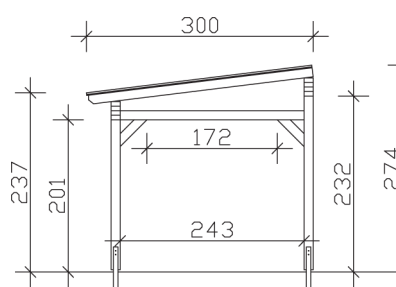

▶ Massive Konstruktion aus hochwertigem Leimholz (BSH-Fichte)

541 X 300 cm

## Sanremo

- ▶ Freistehend
- ▶ Dacheindeckung Polycarbonat-Doppelstegplatte in klar
- ▶ Pfosten 12 x 12 cm
- ▶ Inklusive H-Pfostenanker

► Datenblatt / Baubeschreibung		Sanremo 541 x 300cm
<b>Material</b>	Leimholz, Fichte	
<b>Farbbehandlung</b>	Lasiert in Weiß	
<b>Pfostenstärke</b>	12 x 12 cm	
<b>Breite</b>	541 cm	
<b>Tiefe</b>	300 cm	
<b>Grundfläche</b>	16,23 m <sup>2</sup>	
<b>Umbauter Raum</b>	41,68 m <sup>3</sup>	
<b>Schneelast</b>	1,8 kN/m <sup>2</sup>	
<b>Dachfläche</b>	16,23 m <sup>2</sup>	
<b>Dachneigung</b>	7 °	
<b>Material Dacheindeckung</b>	Polycarbonat-Doppelstegplatten 16 mm - klar	
<b>Dachstärke</b>	16 mm	
<b>Montageart</b>	Freistehend	
<b>Gesamthöhe hinten</b>	274 cm	
<b>Gesamthöhe vorne</b>	237 cm	
<b>Durchgangshöhe vorne</b>	201 cm	
<b>Pfostenabstand Breite</b>	417-475 cm	
<b>Pfostenabstand Tiefe</b>	243 cm	

<b>Oberfläche Holz</b>	28,59 m <sup>2</sup>
<b>Im Lieferumfang enthalten</b>	H-Pfostenanker zum Einbetonieren, Montagematerial, Aufbauanleitung
<b>Verpackung</b>	Paket 1: B 120 cm x L 545 cm x H 55 cm Gewicht 455,000 kg
<b>Artikelnummer</b>	201839-11-20
<b>EAN-Nummer</b>	4018211001439
<b>Lieferhinweis</b>	Für die Anlieferung muss die Zufahrt für 40 t-LKW möglich sein! Die Anlieferung erfolgt frei Bordsteinkante (Festland Deutschland).
<b>Garantie</b>	5 Jahre gemäß unseren Garantiebedingungen

## Sanremo 541 X 300cm

Ansicht vorne

Ansicht Seite

Grundriss

**Sanremo 541 X 300cm**  
 Schnitte und Ansichten Maßstab 1:100