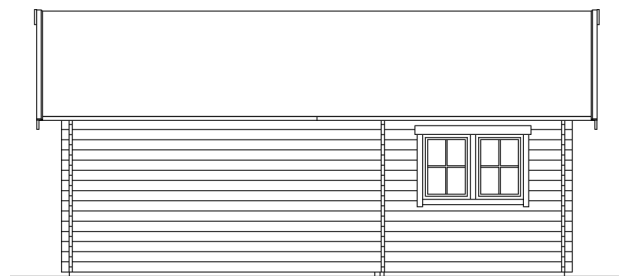

420 x 660 cm

Grundriss

Schnitt

FREIZEITHAUS BERN 4, 45PLUS

420 x 660 cm
Schnitte und Ansichten Maßstab 1:100

Ansicht Vorne

Ansicht Hinten

FREIZEITHAUS BERN 4, 45PLUS
420 x 660 cm
Schnitte und Ansichten Maßstab 1:100

Ansicht Rechts

Ansicht Links

FREIZEITHAUS BERN 4, 45PLUS
420 x 660 cm
Schnitte und Ansichten Maßstab 1:100