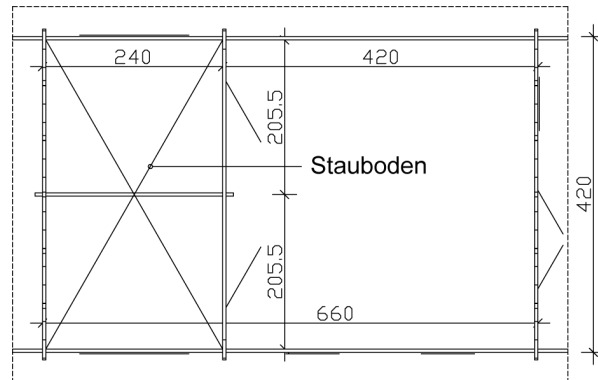

FREIZEITHAUS BERN 4, 45PLUS

Haus mit 3 Räumen

FREIZEITHAUS BERN 4, 45PLUS
420 x 660 cm

Gestaltungsbeispiel

- 45 mm Wandstärke
- 19 mm Fußboden
- Tür und Fenster mit Isolierglas und Gummidichtung
- Basishaus, Dach nicht dämmbar

Gartenhaus

FREIZEITHAUS BERN 4, 420 X 660 CM, NATUR

Datenblatt / Baubeschreibung

Material	Nordische Fichte
Farbe	Natur
Farbbehandlung	Unbehandelt
Größe	420 x 660 cm
Aufstellbreite (Sockelmaß)	420 cm
Aufstelltiefe (Sockelmaß)	660 cm
Außenbreite inkl. Dachüberstand	500 cm
Außentiefe inkl. Dachüberstand	740 cm
Firsthöhe	350 cm
Seitenwandhöhe	235 cm
Wandart	Blockbohlen
Wandstärke	45 mm
Eckverbindung	Chalet, asymmetrisch gefräst
Windverband	Zuganker mit Gewindestange
Anzahl Räume	3
Stauboden	Ja

420 x 660 cm

Grundriss

Schnitt

FREIZEITHAUS BERN 4, 45PLUS

420 x 660 cm
Schnitte und Ansichten Maßstab 1:100

Ansicht Vorne

Ansicht Hinten

FREIZEITHAUS BERN 4, 45PLUS
420 x 660 cm
Schnitte und Ansichten Maßstab 1:100

Ansicht Rechts

Ansicht Links

FREIZEITHAUS BERN 4, 45PLUS
420 x 660 cm
Schnitte und Ansichten Maßstab 1:100