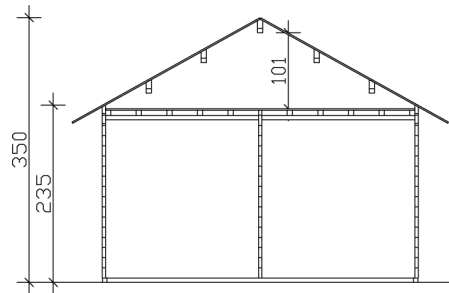

Gartenhaus

FREIZEITHAUS BERN 4, 420 X 660 CM, NATUR

Datenblatt / Baubeschreibung

Material	Nordische Fichte
Farbe	Natur
Farbbehandlung	Unbehandelt
Größe	420 x 660 cm
Aufstellbreite (Sockelmaß)	420 cm
Aufstelltiefe (Sockelmaß)	660 cm
Außenbreite inkl. Dachüberstand	500 cm
Außentiefe inkl. Dachüberstand	740 cm
Firsthöhe	350 cm
Seitenwandhöhe	235 cm
Wandart	Blockbohlen
Wandstärke	45 mm
Eckverbindung	Chalet, asymmetrisch gefräst
Windverband	Zuganker mit Gewindestange
Anzahl Räume	3
Stauboden	Ja

420 x 660 cm

Grundriss

Schnitt

FREIZEITHAUS BERN 4, 45PLUS

420 x 660 cm
Schnitte und Ansichten Maßstab 1:100

Ansicht Vorne

Ansicht Hinten

FREIZEITHAUS BERN 4, 45PLUS
420 x 660 cm
Schnitte und Ansichten Maßstab 1:100