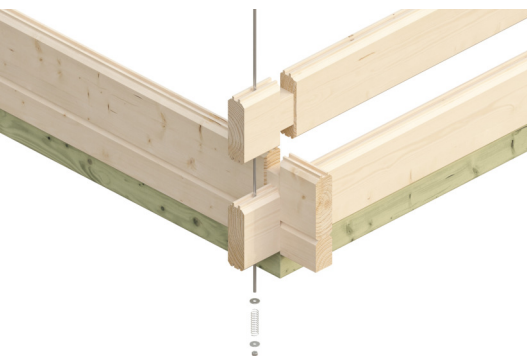

FREIZEITHAUS BERN 4, 45PLUS

Haus mit 3 Räumen

FREIZEITHAUS BERN 4, 45PLUS
420 x 660 cm

Gestaltungsbeispiel

- 45 mm Wandstärke
- 19 mm Fußboden
- Tür und Fenster mit Isolierglas und Gummidichtung
- Basishaus, Dach nicht dämmbar

Gartenhaus

FREIZEITHAUS BERN 4, 420 X 660 CM, NATUR

Datenblatt / Baubeschreibung

Material	Nordische Fichte
Farbe	Natur
Farbbehandlung	Unbehandelt
Größe	420 x 660 cm
Aufstellbreite (Sockelmaß)	420 cm
Aufstelltiefe (Sockelmaß)	660 cm
Außenbreite inkl. Dachüberstand	500 cm
Außentiefe inkl. Dachüberstand	740 cm
Firsthöhe	350 cm
Seitenwandhöhe	235 cm
Wandart	Blockbohlen
Wandstärke	45 mm
Eckverbindung	Chalet, asymmetrisch gefräst
Windverband	Zuganker mit Gewindestange
Anzahl Räume	3
Stauboden	Ja