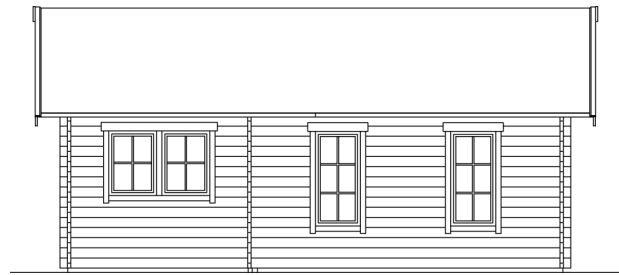

Dachform	Satteldach
Dachaufbau	19 mm Profilschalung mit Nut und Feder
Material Dacheindeckung	Eine Lage Dachpappe zur Ersteindeckung
Farbe Dach	Schwarz
Dachstärke	19 mm
Dachfläche	42.62 m ²
Dachblende	Holz-Blende mit Aluminium-Abschlusskante
Dachneigung	zur Seite
Gefälle	29 °
Dachüberstand vorne	40 cm
Dachüberstand hinten	40 cm
Dachüberstand links	40 cm
Dachüberstand rechts	40 cm
Schindelbedarf á 2m ²	25 Paket(e)
Fußboden	Holzdielen, unbehandelt
Fußbodenstärke	19 mm
Grundlager	Kantholz, imprägniert
Maße Grundlager	60 x 60 mm
Grundfläche	27.72 m ²
Umbauter Raum	81.08 m ³
Schneelast (sk)	1.25 kN/m ²
Windstaudruck q	0.95 kN/m ²
Verglasung Tür 1	Isolierverglasung
Türen	1x Doppeltür, vollverglast, 112 x 181,5 cm, Profilzylinderschloss mit 3 Schlüsseln 2x Einzeltür, geschlossen, 81 x 186 cm
Fenster	3x Einzelfenster 52 x 118 cm, Dreh-Kipp-Funktion, Isolierverglasung 2x Doppelfenster 126,5 x 78 cm, Dreh-Kipp-Funktion, Isolierverglasung
Anzahl Packstücke	3
Verpackungsmaß	Breite: 590 cm, Höhe: 51 cm, Tiefe: 120 cm, 1050 kg Breite: 590 cm, Höhe: 44 cm, Tiefe: 120 cm, 906 kg Breite: 590 cm, Höhe: 41 cm, Tiefe: 120 cm, 844 kg
Verpackungsgewicht gesamt	2800 kg
nicht im Lieferumfang enthalten	Dämmung, Beton, Verankerung Grundlager mit Untergrund (Fundament)
Garantie	5 Jahre gemäß unseren Garantiebedingungen

420 x 660 cm

Grundriss

Schnitt

FREIZEITHAUS BERN 4, 45PLUS

420 x 660 cm
Schnitte und Ansichten Maßstab 1:100

Ansicht Vorne

Ansicht Hinten

FREIZEITHAUS BERN 4, 45PLUS
420 x 660 cm
Schnitte und Ansichten Maßstab 1:100

Ansicht Rechts

Ansicht Links

FREIZEITHAUS BERN 4, 45PLUS
420 x 660 cm
Schnitte und Ansichten Maßstab 1:100