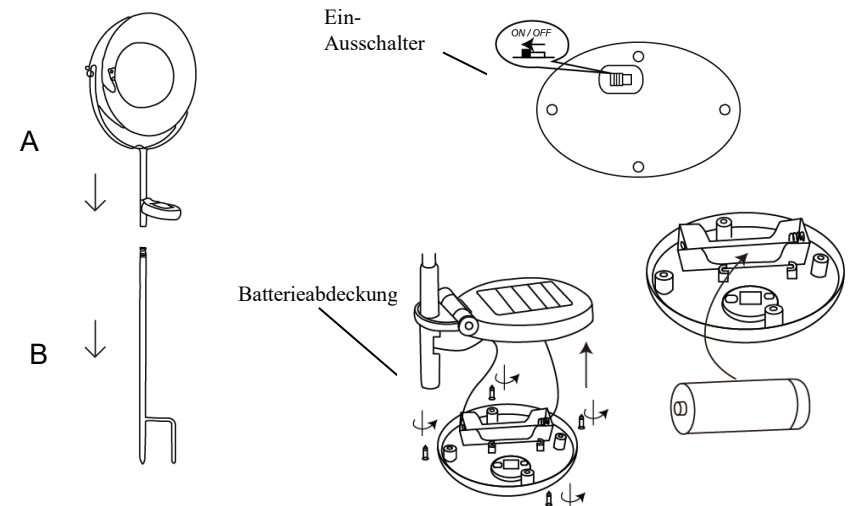

Akku

Die Solarleuchte ist, je nach Modell, mit einem oder mehreren wieder aufladbaren Akkus ausgestattet, die ca. 500 Ladezyklen ermöglichen.

Akkuaustausch

Wenn Akkus die max. Kapazität nicht mehr erreichen und somit die max. Leuchtdauer beeinträchtigt ist, können Sie den Akku durch einen neuen mit gleicher Spezifikation ersetzen. Achten Sie beim Austausch auf die richtige Polung.