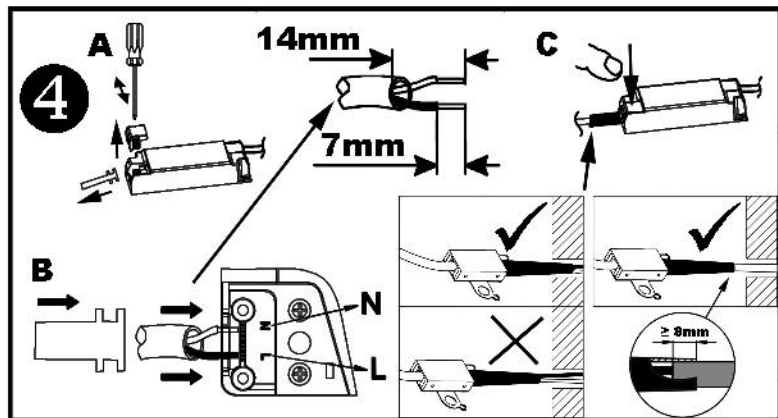

**30950xTF = Ø225x38mm**  
**31090xTF = Ø170x38mm**

**8**

**TELEFUNKEN**  
**Smart Light - APP**

**9**

**TELEFUNKEN**  
**309800TF**