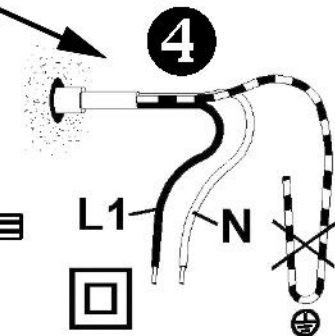

**30950xTF = Ø225x38mm**  
**31090xTF = Ø170x38mm**

**8**

**TELEFUNKEN**  
**Smart Light - APP**

**9**

**TELEFUNKEN**  
**309800TF**