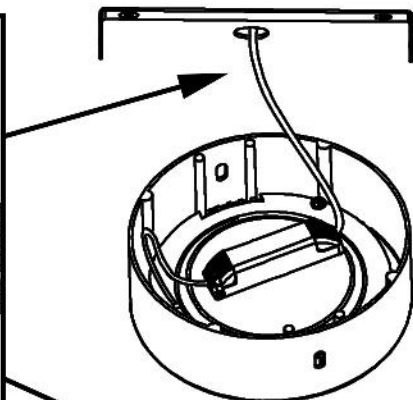

**30950xTF = Ø225x38mm**  
**31090xTF = Ø170x38mm**

**8**

**TELEFUNKEN**  
**Smart Light - APP**

**9**

**TELEFUNKEN**  
**309800TF**