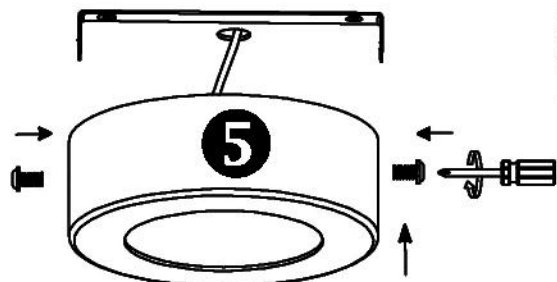

**30950xTF = Ø225x38mm**  
**31090xTF = Ø170x38mm**

**8**

**TELEFUNKEN**  
**Smart Light - APP**

**9**

**TELEFUNKEN**  
**309800TF**