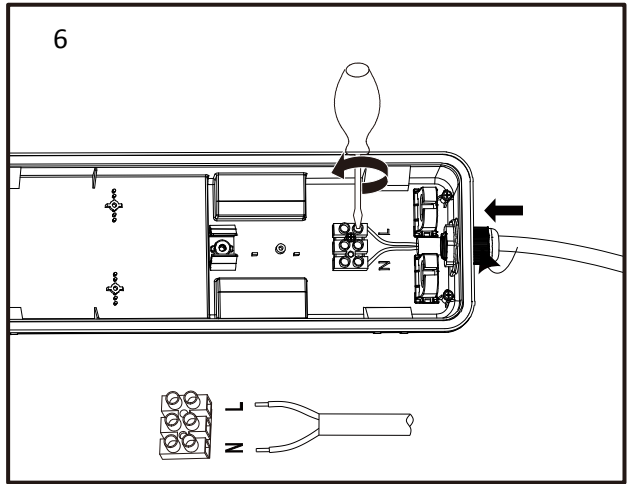

Artikel No: 751102070

This product contains a light source of energy efficiency class F /
Dieses Produkt enthält eine Lichtquelle der Energieeffizienzklasse F

DEU	ACHTUNG!	Vor Beginn der Montagearbeiten lesen Sie bitte aufmerksam die Sicherheitshinweise!
GBR	WARNING!	Before assembling, please read carefully the safety instructions!
FRA	ATTENTION!	Avant le début des travaux de montage, prière de lire attentivement les consignes de sécurité!
ITA	ATTENZIONE!	Prima di iniziare le operazioni di montaggio, si prega di leggere attentamente le avvertenze di sicurezza!
NLD	LET OP!	Lees voordat u met de montage begint eerst de veiligheidsinstructies zorgvuldig door!
ESP	ATENCIÓN!	Antes de comenzar con los trabajos de montaje leer detenidamente los avisos de seguridad!
DNK	OBS!	Inden påbegyndelse af montagearbejderne bedes De læse sikkerhedshenvisningerne opmærksomt!
SWE	OBS!	Läs säkerhetsanvisningarna noga innan du börjar med monteringsarbetena!
POL	UWAGA!	Przed przystąpieniem do montażu należy uważnie przeczytać wskazówki bezpieczeństwa!
CZE	POZOR!	Než začnete provádět montážní práce, přečtěte si důkladně bezpečnostní pokyny!
HUN	FIGYELEM!	A szerelési munkák megkezdése előtt figyelmesen olvassa el a biztonsági útmutatókat!
SVN	POZOR!	Pred začetkom montažni del skrbno preberite Varnostna opozorila!
SVK	POZOR!	Pred začatím montáže, si prosím dôkladne prečítajte bezpečnostné pokyny!
EST	HOIATUS!	Enne monteerimist lugege ohutusjuhised tähelepanelikult läbi!
BGR	ВНИМАНИЕ!	Преди монтаж, моля прочетете инструкциите за безопасност!
LVA	UZMANĪBU!	Pirms montāžas rūpīgi izlasiet drošības instrukciju!
HRV	POZOR!	Prije početka montaže molimo pozorno pročitajte sigurnosne naputke!
GRC	ΠΡΟΣΟΧΗ!	Πριν την διεξαγωγή της συναρμολόγησης διαβάστε προσεκτικά τις υποδείξεις ασφαλείας!