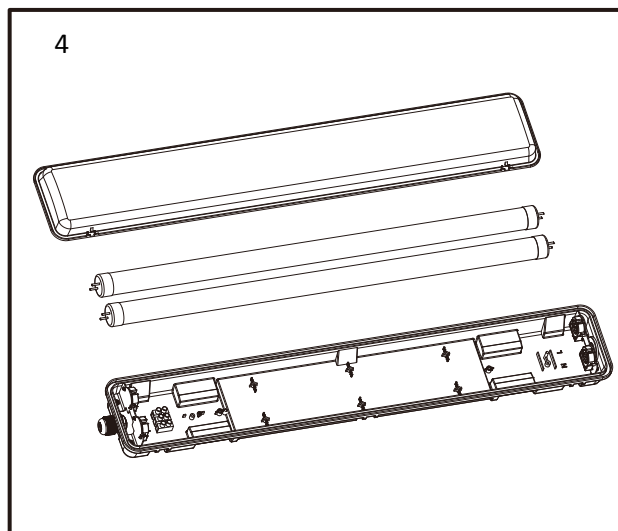

Artikel No: 751102070

This product contains a light source of energy efficiency class F /
Dieses Produkt enthält eine Lichtquelle der Energieeffizienzklasse F

DEU	ACHTUNG!	Vor Beginn der Montagearbeiten lesen Sie bitte aufmerksam die Sicherheitshinweise!
GBR	WARNING!	Before assembling, please read carefully the safety instructions!
FRA	ATTENTION!	Avant le début des travaux de montage, prière de lire attentivement les consignes de sécurité!
ITA	ATTENZIONE!	Prima di iniziare le operazioni di montaggio, si prega di leggere attentamente le avvertenze di sicurezza!
NLD	LET OP!	Lees voordat u met de montage begint eerst de veiligheidsinstructies zorgvuldig door!
ESP	ATENCIÓN!	Antes de comenzar con los trabajos de montaje leer detenidamente los avisos de seguridad!
DNK	OBS!	Inden påbegyndelse af montagearbejderne bedes De læse sikkerhedshenvisningerne opmærksomt!
SWE	OBS!	Läs säkerhetsanvisningarna noga innan du börjar med monteringsarbetena!
POL	UWAGA!	Przed przystąpieniem do montażu należy uważnie przeczytać wskazówki bezpieczeństwa!
CZE	POZOR!	Než začnete provádět montážní práce, přečtěte si důkladně bezpečnostní pokyny!
HUN	FIGYELEM!	A szerelési munkák megkezdése előtt figyelmesen olvassa el a biztonsági útmutatókat!
SVN	POZOR!	Pred začetkom montažni del skrbno preberite Varnostna opozorila!
SVK	POZOR!	Pred začatím montáže, si prosím dôkladne prečítajte bezpečnostné pokyny!
EST	HOIATUS!	Enne monteerimist lugege ohutusjuhised tähelepanelikult läbi!
BGR	ВНИМАНИЕ!	Преди монтаж, моля прочетете инструкциите за безопасност!
LVA	UZMANĪBU!	Pirms montāžas rūpīgi izlasiet drošības instrukciju!
HRV	POZOR!	Prije početka montaže molimo pozorno pročitajte sigurnosne naputke!
GRC	ΠΡΟΣΟΧΗ!	Πριν την διεξαγωγή της συναρμολόγησης διαβάστε προσεκτικά τις υποδείξεις ασφαλείας!