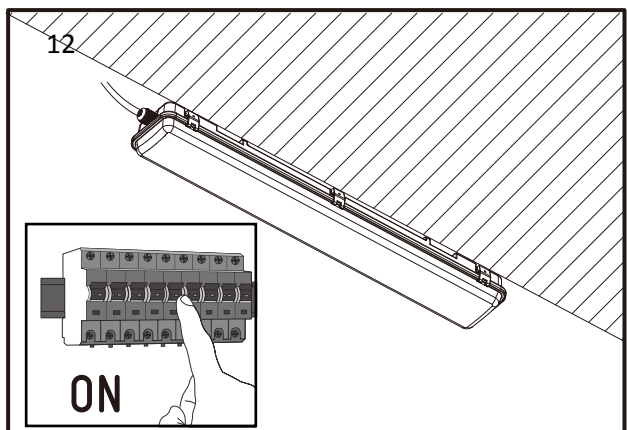

Artikel No: 751102070

This product contains a light source of energy efficiency class F /
Dieses Produkt enthält eine Lichtquelle der Energieeffizienzklasse F

DEU	ACHTUNG!	Vor Beginn der Montagearbeiten lesen Sie bitte aufmerksam die Sicherheitshinweise!
GBR	WARNING!	Before assembling, please read carefully the safety instructions!
FRA	ATTENTION!	Avant le début des travaux de montage, prière de lire attentivement les consignes de sécurité!
ITA	ATTENZIONE!	Prima di iniziare le operazioni di montaggio, si prega di leggere attentamente le avvertenze di sicurezza!
NLD	LET OP!	Lees voordat u met de montage begint eerst de veiligheidsinstructies zorgvuldig door!
ESP	ATENCIÓN!	Antes de comenzar con los trabajos de montaje leer detenidamente los avisos de seguridad!
DNK	OBS!	Inden påbegyndelse af montagearbejderne bedes De læse sikkerhedshenvisningerne opmærksomt!
SWE	OBS!	Läs säkerhetsanvisningarna noga innan du börjar med monteringsarbetena!
POL	UWAGA!	Przed przystąpieniem do montażu należy uważnie przeczytać wskazówki bezpieczeństwa!
CZE	POZOR!	Než začnete provádět montážní práce, přečtěte si důkladně bezpečnostní pokyny!
HUN	FIGYELEM!	A szerelési munkák megkezdése előtt figyelmesen olvassa el a biztonsági útmutatókat!
SVN	POZOR!	Pred začetkom montažni del skrbno preberite Varnostna opozorila!
SVK	POZOR!	Pred začatím montáže, si prosím dôkladne prečítajte bezpečnostné pokyny!
EST	HOIATUS!	Enne monteerimist lugege ohutusjuhised tähelepanelikult läbi!
BGR	ВНИМАНИЕ!	Преди монтаж, моля прочетете инструкциите за безопасност!
LVA	UZMANĪBU!	Pirms montāžas rūpīgi izlasiet drošības instrukciju!
HRV	POZOR!	Prije početka montaže molimo pozorno pročitajte sigurnosne naputke!
GRC	ΠΡΟΣΟΧΗ!	Πριν την διεξαγωγή της συναρμολόγησης διαβάστε προσεκτικά τις υποδείξεις ασφαλείας!