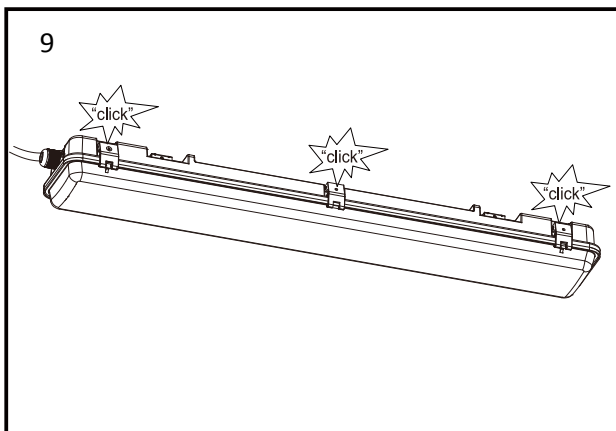

Artikel No: 751102070

This product contains a light source of energy efficiency class F /
Dieses Produkt enthält eine Lichtquelle der Energieeffizienzklasse F

DEU	ACHTUNG!	Vor Beginn der Montagearbeiten lesen Sie bitte aufmerksam die Sicherheitshinweise!
GBR	WARNING!	Before assembling, please read carefully the safety instructions!
FRA	ATTENTION!	Avant le début des travaux de montage, prière de lire attentivement les consignes de sécurité!
ITA	ATTENZIONE!	Prima di iniziare le operazioni di montaggio, si prega di leggere attentamente le avvertenze di sicurezza!
NLD	LET OP!	Lees voordat u met de montage begint eerst de veiligheidsinstructies zorgvuldig door!
ESP	ATENCIÓN!	Antes de comenzar con los trabajos de montaje leer detenidamente los avisos de seguridad!
DNK	OBS!	Inden påbegyndelse af montagearbejderne bedes De læse sikkerhedshenvisningerne opmærksomt!
SWE	OBS!	Läs säkerhetsanvisningarna noga innan du börjar med monteringsarbetena!
POL	UWAGA!	Przed przystąpieniem do montażu należy uważnie przeczytać wskazówki bezpieczeństwa!
CZE	POZOR!	Než začnete provádět montážní práce, přečtěte si důkladně bezpečnostní pokyny!
HUN	FIGYELEM!	A szerelési munkák megkezdése előtt figyelmesen olvassa el a biztonsági útmutatókat!
SVN	POZOR!	Pred začetkom montažni del skrbno preberite Varnostna opozorila!
SVK	POZOR!	Pred začatím montáže, si prosím dôkladne prečítajte bezpečnostné pokyny!
EST	HOIATUS!	Enne monteerimist lugege ohutusjuhised tähelepanelikult läbi!
BGR	ВНИМАНИЕ!	Преди монтаж, моля прочетете инструкциите за безопасност!
LVA	UZMANĪBU!	Pirms montāžas rūpīgi izlasiet drošības instrukciju!
HRV	POZOR!	Prije početka montaže molimo pozorno pročitajte sigurnosne naputke!
GRC	ΠΡΟΣΟΧΗ!	Πριν την διεξαγωγή της συναρμολόγησης διαβάστε προσεκτικά τις υποδείξεις ασφαλείας!