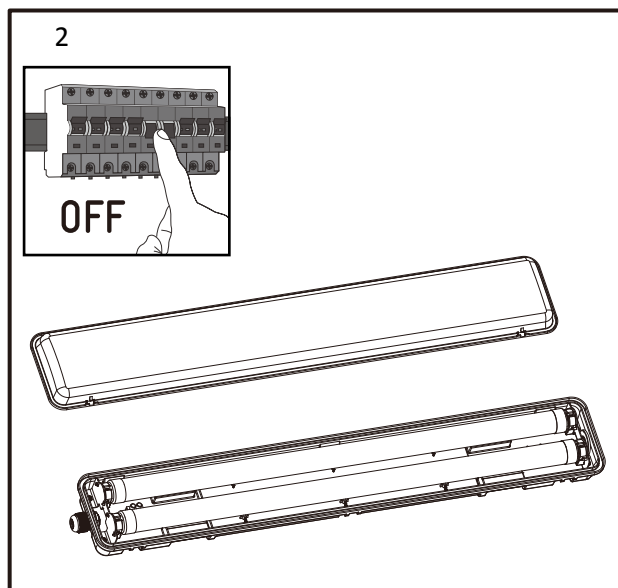

Artikel No: 751102070

This product contains a light source of energy efficiency class F /
Dieses Produkt enthält eine Lichtquelle der Energieeffizienzklasse F

DEU	ACHTUNG!	Vor Beginn der Montagearbeiten lesen Sie bitte aufmerksam die Sicherheitshinweise!
GBR	WARNING!	Before assembling, please read carefully the safety instructions!
FRA	ATTENTION!	Avant le début des travaux de montage, prière de lire attentivement les consignes de sécurité!
ITA	ATTENZIONE!	Prima di iniziare le operazioni di montaggio, si prega di leggere attentamente le avvertenze di sicurezza!
NLD	LET OP!	Lees voordat u met de montage begint eerst de veiligheidsinstructies zorgvuldig door!
ESP	ATENCIÓN!	Antes de comenzar con los trabajos de montaje leer detenidamente los avisos de seguridad!
DNK	OBS!	Inden påbegyndelse af montagearbejderne bedes De læse sikkerhedshenvisningerne opmærksomt!
SWE	OBS!	Läs säkerhetsanvisningarna noga innan du börjar med monteringsarbetena!
POL	UWAGA!	Przed przystąpieniem do montażu należy uważnie przeczytać wskazówki bezpieczeństwa!
CZE	POZOR!	Než začnete provádět montážní práce, přečtěte si důkladně bezpečnostní pokyny!
HUN	FIGYELEM!	A szerelési munkák megkezdése előtt figyelmesen olvassa el a biztonsági útmutatókat!
SVN	POZOR!	Pred začetkom montažni del skrbno preberite Varnostna opozorila!
SVK	POZOR!	Pred začatím montáže, si prosím dôkladne prečítajte bezpečnostné pokyny!
EST	HOIATUS!	Enne monteerimist lugege ohutusjuhised tähelepanelikult läbi!
BGR	ВНИМАНИЕ!	Преди монтаж, моля прочетете инструкциите за безопасност!
LVA	UZMANĪBU!	Pirms montāžas rūpīgi izlasiet drošības instrukciju!
HRV	POZOR!	Prije početka montaže molimo pozorno pročitajte sigurnosne naputke!
GRC	ΠΡΟΣΟΧΗ!	Πριν την διεξαγωγή της συναρμολόγησης διαβάστε προσεκτικά τις υποδείξεις ασφαλείας!