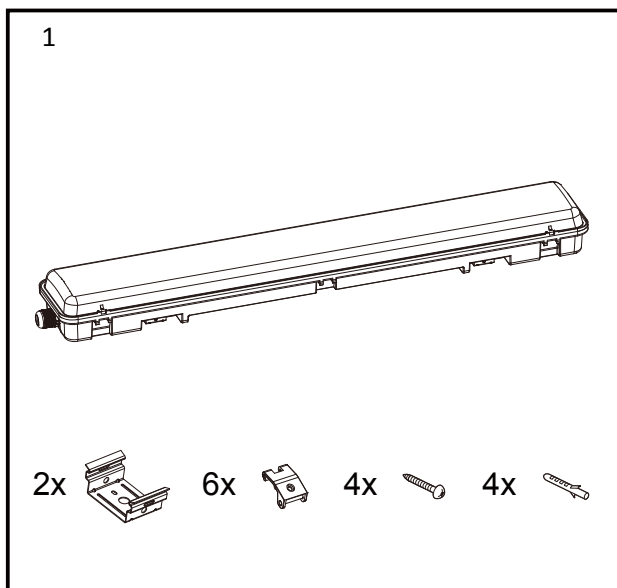

Artikel No: 751102070

This product contains a light source of energy efficiency class F /
Dieses Produkt enthält eine Lichtquelle der Energieeffizienzklasse F

DEU	ACHTUNG!	Vor Beginn der Montagearbeiten lesen Sie bitte aufmerksam die Sicherheitshinweise!
GBR	WARNING!	Before assembling, please read carefully the safety instructions!
FRA	ATTENTION!	Avant le début des travaux de montage, prière de lire attentivement les consignes de sécurité!
ITA	ATTENZIONE!	Prima di iniziare le operazioni di montaggio, si prega di leggere attentamente le avvertenze di sicurezza!
NLD	LET OP!	Lees voordat u met de montage begint eerst de veiligheidsinstructies zorgvuldig door!
ESP	ATENCIÓN!	Antes de comenzar con los trabajos de montaje leer detenidamente los avisos de seguridad!
DNK	OBS!	Inden påbegyndelse af montagearbejderne bedes De læse sikkerhedshenvisningerne opmærksomt!
SWE	OBS!	Läs säkerhetsanvisningarna noga innan du börjar med monteringsarbetena!
POL	UWAGA!	Przed przystąpieniem do montażu należy uważnie przeczytać wskazówki bezpieczeństwa!
CZE	POZOR!	Než začnete provádět montážní práce, přečtěte si důkladně bezpečnostní pokyny!
HUN	FIGYELEM!	A szerelési munkák megkezdése előtt figyelmesen olvassa el a biztonsági útmutatókat!
SVN	POZOR!	Pred začetkom montažni del skrbno preberite Varnostna opozorila!
SVK	POZOR!	Pred začatím montáže, si prosím dôkladne prečítajte bezpečnostné pokyny!
EST	HOIATUS!	Enne monteerimist lugege ohutusjuhised tähelepanelikult läbi!
BGR	ВНИМАНИЕ!	Преди монтаж, моля прочетете инструкциите за безопасност!
LVA	UZMANĪBU!	Pirms montāžas rūpīgi izlasiet drošības instrukciju!
HRV	POZOR!	Prije početka montaže molimo pozorno pročitajte sigurnosne naputke!
GRC	ΠΡΟΣΟΧΗ!	Πριν την διεξαγωγή της συναρμολόγησης διαβάστε προσεκτικά τις υποδείξεις ασφαλείας!