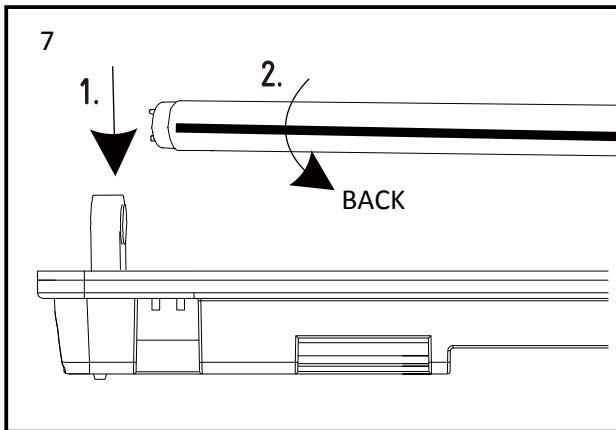

Artikel No: 751102070

This product contains a light source of energy efficiency class F /
Dieses Produkt enthält eine Lichtquelle der Energieeffizienzklasse F

DEU	ACHTUNG!	Vor Beginn der Montagearbeiten lesen Sie bitte aufmerksam die Sicherheitshinweise!
GBR	WARNING!	Before assembling, please read carefully the safety instructions!
FRA	ATTENTION!	Avant le début des travaux de montage, prière de lire attentivement les consignes de sécurité!
ITA	ATTENZIONE!	Prima di iniziare le operazioni di montaggio, si prega di leggere attentamente le avvertenze di sicurezza!
NLD	LET OP!	Lees voordat u met de montage begint eerst de veiligheidsinstructies zorgvuldig door!
ESP	ATENCIÓN!	Antes de comenzar con los trabajos de montaje leer detenidamente los avisos de seguridad!
DNK	OBS!	Inden påbegyndelse af montagearbejderne bedes De læse sikkerhedshenvisningerne opmærksomt!
SWE	OBS!	Läs säkerhetsanvisningarna noga innan du börjar med monteringsarbetena!
POL	UWAGA!	Przed przystąpieniem do montażu należy uważnie przeczytać wskazówki bezpieczeństwa!
CZE	POZOR!	Než začnete provádět montážní práce, přečtěte si důkladně bezpečnostní pokyny!
HUN	FIGYELEM!	A szerelési munkák megkezdése előtt figyelmesen olvassa el a biztonsági útmutatókat!
SVN	POZOR!	Pred začetkom montažni del skrbno preberite Varnostna opozorila!
SVK	POZOR!	Pred začatím montáže, si prosím dôkladne prečítajte bezpečnostné pokyny!
EST	HOIATUS!	Enne monteerimist lugege ohutusjuhised tähelepanelikult läbi!
BGR	ВНИМАНИЕ!	Преди монтаж, моля прочетете инструкциите за безопасност!
LVA	UZMANĪBU!	Pirms montāžas rūpīgi izlasiet drošības instrukciju!
HRV	POZOR!	Prije početka montaže molimo pozorno pročitajte sigurnosne naputke!
GRC	ΠΡΟΣΟΧΗ!	Πριν την διεξαγωγή της συναρμολόγησης διαβάστε προσεκτικά τις υποδείξεις ασφαλείας!