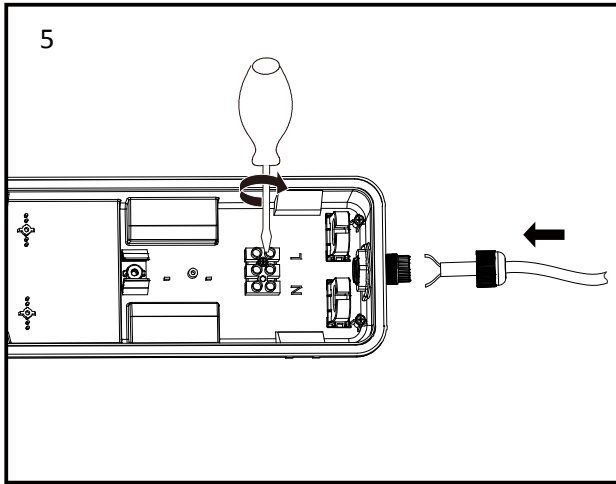

Artikel No: 751102070

This product contains a light source of energy efficiency class F /
Dieses Produkt enthält eine Lichtquelle der Energieeffizienzklasse F

DEU	ACHTUNG!	Vor Beginn der Montagearbeiten lesen Sie bitte aufmerksam die Sicherheitshinweise!
GBR	WARNING!	Before assembling, please read carefully the safety instructions!
FRA	ATTENTION!	Avant le début des travaux de montage, prière de lire attentivement les consignes de sécurité!
ITA	ATTENZIONE!	Prima di iniziare le operazioni di montaggio, si prega di leggere attentamente le avvertenze di sicurezza!
NLD	LET OP!	Lees voordat u met de montage begint eerst de veiligheidsinstructies zorgvuldig door!
ESP	ATENCIÓN!	Antes de comenzar con los trabajos de montaje leer detenidamente los avisos de seguridad!
DNK	OBS!	Inden påbegyndelse af montagearbejderne bedes De læse sikkerhedshenvisningerne opmærksomt!
SWE	OBS!	Läs säkerhetsanvisningarna noga innan du börjar med monteringsarbetena!
POL	UWAGA!	Przed przystąpieniem do montażu należy uważnie przeczytać wskazówki bezpieczeństwa!
CZE	POZOR!	Než začnete provádět montážní práce, přečtěte si důkladně bezpečnostní pokyny!
HUN	FIGYELEM!	A szerelési munkák megkezdése előtt figyelmesen olvassa el a biztonsági útmutatókat!
SVN	POZOR!	Pred začetkom montažni del skrbno preberite Varnostna opozorila!
SVK	POZOR!	Pred začatím montáže, si prosím dôkladne prečítajte bezpečnostné pokyny!
EST	HOIATUS!	Enne monteerimist lugege ohutusjuhised tähelepanelikult läbi!
BGR	ВНИМАНИЕ!	Преди монтаж, моля прочетете инструкциите за безопасност!
LVA	UZMANĪBU!	Pirms montāžas rūpīgi izlasiet drošības instrukciju!
HRV	POZOR!	Prije početka montaže molimo pozorno pročitajte sigurnosne naputke!
GRC	ΠΡΟΣΟΧΗ!	Πριν την διεξαγωγή της συναρμολόγησης διαβάστε προσεκτικά τις υποδείξεις ασφαλείας!