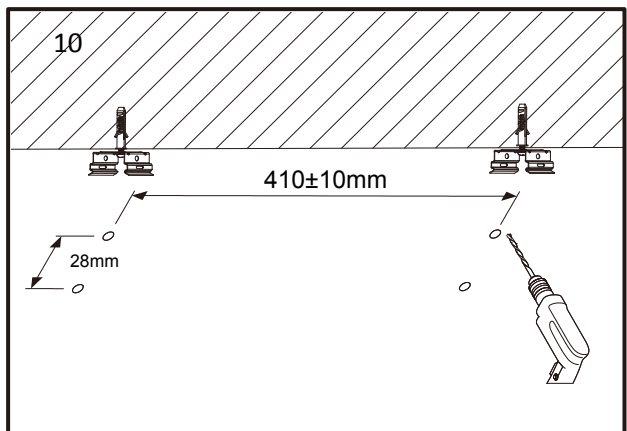

Artikel No: 751102070

This product contains a light source of energy efficiency class F /
Dieses Produkt enthält eine Lichtquelle der Energieeffizienzklasse F

DEU	ACHTUNG!	Vor Beginn der Montagearbeiten lesen Sie bitte aufmerksam die Sicherheitshinweise!
GBR	WARNING!	Before assembling, please read carefully the safety instructions!
FRA	ATTENTION!	Avant le début des travaux de montage, prière de lire attentivement les consignes de sécurité!
ITA	ATTENZIONE!	Prima di iniziare le operazioni di montaggio, si prega di leggere attentamente le avvertenze di sicurezza!
NLD	LET OP!	Lees voordat u met de montage begint eerst de veiligheidsinstructies zorgvuldig door!
ESP	ATENCIÓN!	Antes de comenzar con los trabajos de montaje leer detenidamente los avisos de seguridad!
DNK	OBS!	Inden påbegyndelse af montagearbejderne bedes De læse sikkerhedshenvisningerne opmærksomt!
SWE	OBS!	Läs säkerhetsanvisningarna noga innan du börjar med monteringsarbetena!
POL	UWAGA!	Przed przystąpieniem do montażu należy uważnie przeczytać wskazówki bezpieczeństwa!
CZE	POZOR!	Než začnete provádět montážní práce, přečtěte si důkladně bezpečnostní pokyny!
HUN	FIGYELEM!	A szerelési munkák megkezdése előtt figyelmesen olvassa el a biztonsági útmutatókat!
SVN	POZOR!	Pred začetkom montažni del skrbno preberite Varnostna opozorila!
SVK	POZOR!	Pred začatím montáže, si prosím dôkladne prečítajte bezpečnostné pokyny!
EST	HOIATUS!	Enne monteerimist lugege ohutusjuhised tähelepanelikult läbi!
BGR	ВНИМАНИЕ!	Преди монтаж, моля прочетете инструкциите за безопасност!
LVA	UZMANĪBU!	Pirms montāžas rūpīgi izlasiet drošības instrukciju!
HRV	POZOR!	Prije početka montaže molimo pozorno pročitajte sigurnosne naputke!
GRC	ΠΡΟΣΟΧΗ!	Πριν την διεξαγωγή της συναρμολόγησης διαβάστε προσεκτικά τις υποδείξεις ασφαλείας!