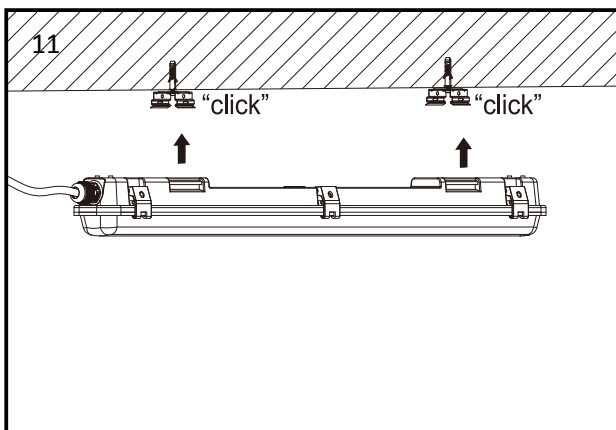

Artikel No: 751102070

This product contains a light source of energy efficiency class F /
Dieses Produkt enthält eine Lichtquelle der Energieeffizienzklasse F

DEU	ACHTUNG!	Vor Beginn der Montagearbeiten lesen Sie bitte aufmerksam die Sicherheitshinweise!
GBR	WARNING!	Before assembling, please read carefully the safety instructions!
FRA	ATTENTION!	Avant le début des travaux de montage, prière de lire attentivement les consignes de sécurité!
ITA	ATTENZIONE!	Prima di iniziare le operazioni di montaggio, si prega di leggere attentamente le avvertenze di sicurezza!
NLD	LET OP!	Lees voordat u met de montage begint eerst de veiligheidsinstructies zorgvuldig door!
ESP	ATENCIÓN!	Antes de comenzar con los trabajos de montaje leer detenidamente los avisos de seguridad!
DNK	OBS!	Inden påbegyndelse af montagearbejderne bedes De læse sikkerhedshenvisningerne opmærksomt!
SWE	OBS!	Läs säkerhetsanvisningarna noga innan du börjar med monteringsarbetena!
POL	UWAGA!	Przed przystąpieniem do montażu należy uważnie przeczytać wskazówki bezpieczeństwa!
CZE	POZOR!	Než začnete provádět montážní práce, přečtěte si důkladně bezpečnostní pokyny!
HUN	FIGYELEM!	A szerelési munkák megkezdése előtt figyelmesen olvassa el a biztonsági útmutatókat!
SVN	POZOR!	Pred začetkom montažni del skrbno preberite Varnostna opozorila!
SVK	POZOR!	Pred začatím montáže, si prosím dôkladne prečítajte bezpečnostné pokyny!
EST	HOIATUS!	Enne monteerimist lugege ohutusjuhised tähelepanelikult läbi!
BGR	ВНИМАНИЕ!	Преди монтаж, моля прочетете инструкциите за безопасност!
LVA	UZMANĪBU!	Pirms montāžas rūpīgi izlasiet drošības instrukciju!
HRV	POZOR!	Prije početka montaže molimo pozorno pročitajte sigurnosne naputke!
GRC	ΠΡΟΣΟΧΗ!	Πριν την διεξαγωγή της συναρμολόγησης διαβάστε προσεκτικά τις υποδείξεις ασφαλείας!