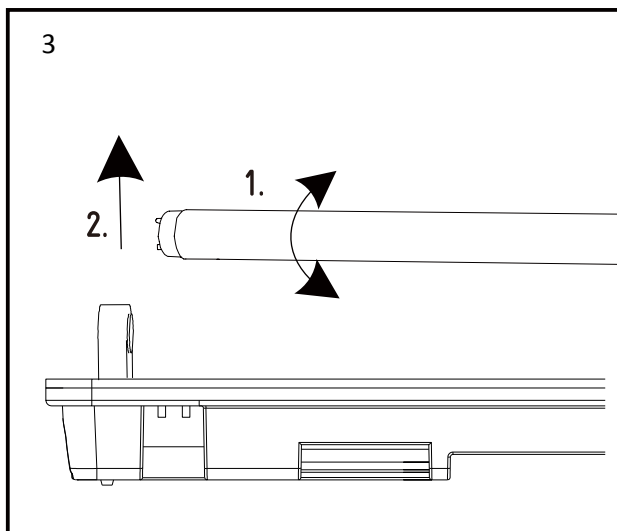

Artikel No: 751102070

This product contains a light source of energy efficiency class F /
Dieses Produkt enthält eine Lichtquelle der Energieeffizienzklasse F

DEU	ACHTUNG!	Vor Beginn der Montagearbeiten lesen Sie bitte aufmerksam die Sicherheitshinweise!
GBR	WARNING!	Before assembling, please read carefully the safety instructions!
FRA	ATTENTION!	Avant le début des travaux de montage, prière de lire attentivement les consignes de sécurité!
ITA	ATTENZIONE!	Prima di iniziare le operazioni di montaggio, si prega di leggere attentamente le avvertenze di sicurezza!
NLD	LET OP!	Lees voordat u met de montage begint eerst de veiligheidsinstructies zorgvuldig door!
ESP	ATENCIÓN!	Antes de comenzar con los trabajos de montaje leer detenidamente los avisos de seguridad!
DNK	OBS!	Inden påbegyndelse af montagearbejderne bedes De læse sikkerhedshenvisningerne opmærksomt!
SWE	OBS!	Läs säkerhetsanvisningarna noga innan du börjar med monteringsarbetena!
POL	UWAGA!	Przed przystąpieniem do montażu należy uważnie przeczytać wskazówki bezpieczeństwa!
CZE	POZOR!	Než začnete provádět montážní práce, přečtěte si důkladně bezpečnostní pokyny!
HUN	FIGYELEM!	A szerelési munkák megkezdése előtt figyelmesen olvassa el a biztonsági útmutatókat!
SVN	POZOR!	Pred začetkom montažni del skrbno preberite Varnostna opozorila!
SVK	POZOR!	Pred začatím montáže, si prosím dôkladne prečítajte bezpečnostné pokyny!
EST	HOIATUS!	Enne monteerimist lugege ohutusjuhised tähelepanelikult läbi!
BGR	ВНИМАНИЕ!	Преди монтаж, моля прочетете инструкциите за безопасност!
LVA	UZMANĪBU!	Pirms montāžas rūpīgi izlasiet drošības instrukciju!
HRV	POZOR!	Prije početka montaže molimo pozorno pročitajte sigurnosne naputke!
GRC	ΠΡΟΣΟΧΗ!	Πριν την διεξαγωγή της συναρμολόγησης διαβάστε προσεκτικά τις υποδείξεις ασφαλείας!