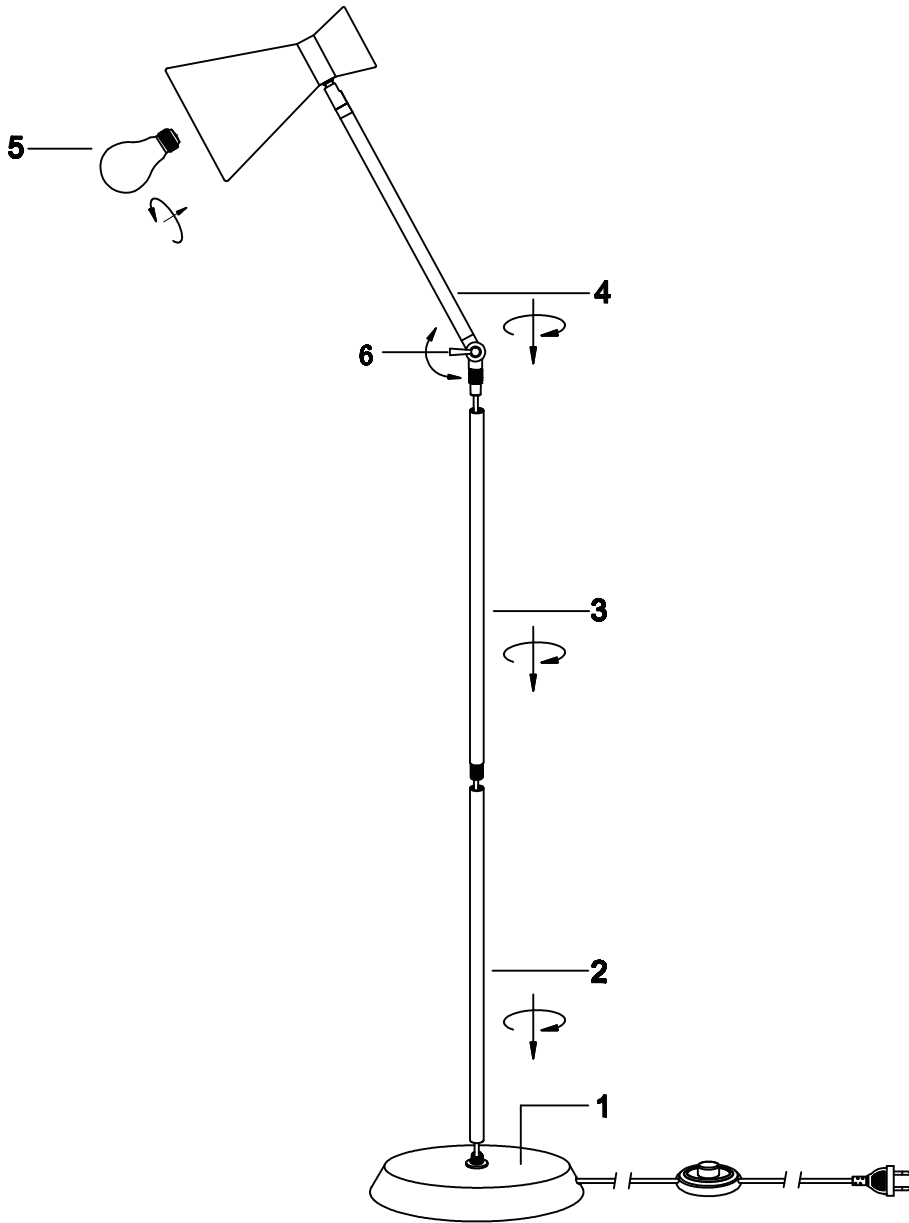

(SR) UPOZORENJE!

Prije početka montaže, pažljivo pročitajte sigurnosne upute!

(UK) ПОПЕРЕДЖЕННЯ!

Перед розбиранням, будь ласка, уважно прочитайте інструкції з техніки безпеки!

230V~50Hz, 1xE27/max. 10W

reality-leuchten.de/
R40781007