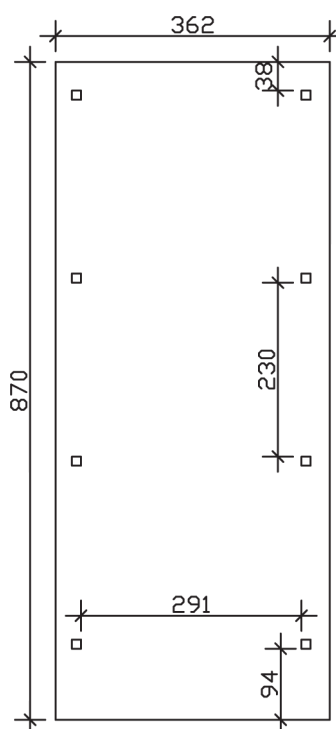

## Carport Wendland schwarze Blende

- ▶ Massive Konstruktion aus hochwertigem Leimholz (BSH-Fichte)
- ▶ Farblich behandelt in schiefergrau
- ▶ Dachschalung mit EPDM-Folie
- ▶ Pfosten 12 x 12 cm

► Datenblatt / Baubeschreibung		Carport Wendland schwarze Blende
<b>Material</b>		Leimholz, Fichte
<b>Farbbehandlung</b>		Lasiert in Schiefergrau
<b>Pfostenstärke</b>		12 x 12 cm
<b>Breite</b>		362 cm
<b>Tiefe</b>		870 cm
<b>Grundfläche</b>		31,49 m <sup>2</sup>
<b>Umbauter Raum</b>		73,85 m <sup>3</sup>
<b>Breite Sockelmaß</b>		315 cm
<b>Tiefe Sockelmaß</b>		738 cm
<b>Durchfahrtshöhe vorne</b>		206 cm
<b>Durchfahrtshöhe hinten</b>		189 cm
<b>Durchfahrtsbreite</b>		291 cm
<b>Firsthöhe</b>		243 cm
<b>Traufenhöhe</b>		226 cm
<b>Schneelast</b>		1,05 kN/m <sup>2</sup>
<b>Dachform</b>		Flachdach
<b>Dachfläche</b>		26,84 m <sup>2</sup>
<b>Dachneigung</b>		1,2 °

<b>Dachstärke</b>	20 mm
<b>Wasserablauf</b>	nach hinten
<b>Pfostenabstand Tiefe</b>	230 cm
<b>Pfostenanzahl</b>	8
<b>Oberfläche Holz</b>	143,72 m <sup>2</sup>
<b>Im Lieferumfang enthalten</b>	H-Pfostenanker zum Einbetonieren, Montagematerial, Aufbauanleitung
<b>Anzahl Packstücke</b>	2
<b>Gesamt-Gewicht</b>	1032 kg
<b>Verpackung</b>	Paket 1: B 120 cm x L 330 cm x H 85 cm Gewicht 932 kg Paket 2: B 50 cm x L 50 cm x H 60 cm Gewicht 100 kg
<b>Artikelnummer</b>	244102-13-35
<b>EAN-Nummer</b>	4018211031368
<b>Lieferhinweis</b>	Für die Anlieferung muss die Zufahrt für 40 t-LKW möglich sein! Die Anlieferung erfolgt frei Bordsteinkante (Festland Deutschland).
<b>Garantie</b>	5 Jahre gemäß unseren Garantiebedingungen

## Carport Wendland schwarze Blende

Ansicht vorne

Ansicht Seite

Grundriss

### Carport Wendland schwarze Blende

Schnitte und Ansichten Maßstab 1:100