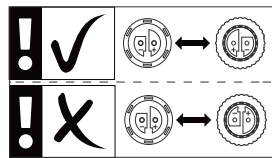

Paulmann

IP 68

31.08.2021

A++ - A

01.09.2021

F

www.paulmann.com/symbols

Paulmann Licht GmbH
Quezinger Feld 2
31832 Springe
Germany

www.paulmann.com

Art.-Nr. : 946.79
946.80
946.81

PSPU 12/21

A1 A2

A1 A2

B1 B2

946.79
946.80 + 942.15
946.81

B1 B2

946.79
946.80 + 942.15
946.81

C

IP68

D

not incl. LED driver

not incl. Zigbee controller

not incl. Controller

IP44

IP68