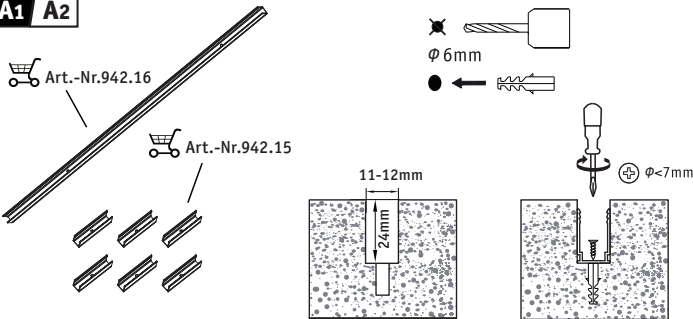

www.paulmann.com

Art.-Nr. : 946.79
946.80
946.81

PSPU 12/21

A1 A2

A1 A2

B1 B2

946.79
946.80 + 942.15
946.81

B1 B2

2,4 GHz –
2,4835 GHz

 NO

Doesn't apply for the geographical area within a radius of 20km from the centre on "Ny Alesund"

Hiermit erklärt Paulmann Licht, dass der Funkanlagentyp [946.79_946.80_946.81] der Richtlinie 2014/53/EU entspricht.
 Der vollständige Text der EU-Konformitätserklärung ist unter der folgenden Internetadresse verfügbar: www.paulmann.com/ce
 Funk-Frequenz [2,4 GHz – 2,4835 GHz] Abgestrahlte Energie [10 mW]