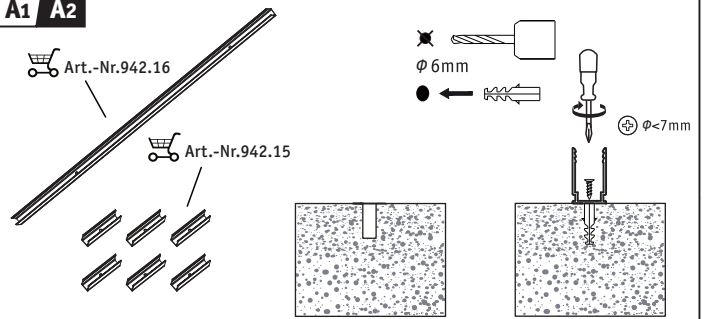

www.paulmann.com

Art.-Nr. : 946.79
946.80
946.81

PSPU 12/21

A1 A2

A1 A2

B1 B2

946.79
946.80 + 942.15
946.81

B1 B2

2,4 GHz –
2,4835 GHz

 NO

Doesn't apply for the geographical area within a radius of 20km from the centre on "Ny Alesund"

Hiermit erklärt Paulmann Licht, dass der Funkanlagentyp [946.79_946.80_946.81] der Richtlinie 2014/53/EU entspricht.
 Der vollständige Text der EU-Konformitätserklärung ist unter der folgenden Internetadresse verfügbar: www.paulmann.com/ce
 Funk-Frequenz [2,4 GHz – 2,4835 GHz] Abgestrahlte Energie [10 mW]