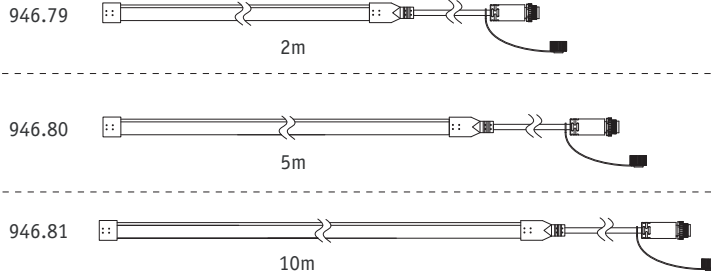

www.paulmann.com

Art.-Nr. : 946.79
946.80
946.81

PSPU 12/21

A1 A2

A1 A2

B1 B2

946.79
946.80 + 942.15
946.81

B1 B2