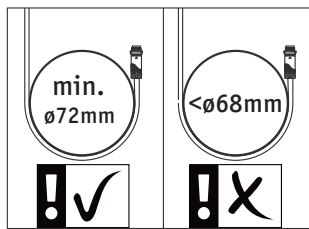

Paulmann

IP 68

31.08.2021

A++ - A

01.09.2021

F

www.paulmann.com/symbols

Paulmann Licht GmbH
Quezinger Feld 2
31832 Springe
Germany

www.paulmann.com

Art.-Nr. : 946.79
946.80
946.81

PSPU 12/21

A1 A2

A1 A2

B1 B2

946.79
946.80 + 942.15
946.81

B1 B2

946.79
946.80 + 942.15
946.81

C

IP68

D

not incl. LED driver

not incl. Zigbee controller

not incl. Controller

IP44

IP68