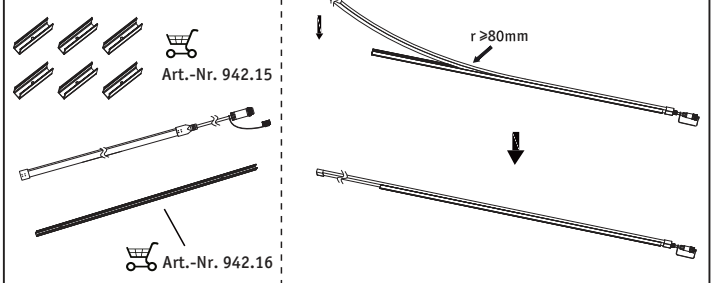

B1 B2

946.79
946.80 + 942.15
946.81