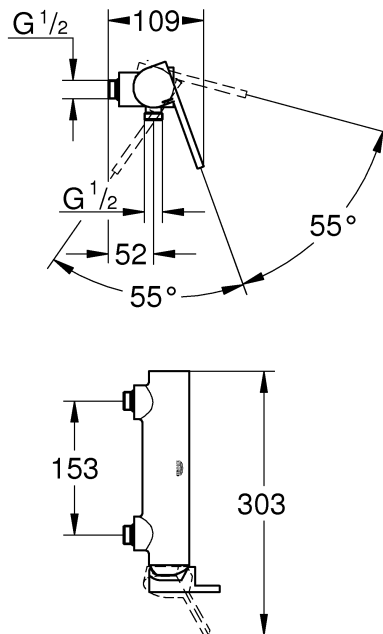

**33 553**

**33 577**

**33 547**

**23 874 (CH)**

**23 875 (CH)**

*19 377	30mm
	

	(CH)	*12 064	G 1/2
		*12 065	G 3/4

*19 332	32mm	*46 238	
			

DIN 1988

DIN EN 806

bar

max. 10

0,5

5

1

°C

max. 70°

60°

\*19 332  
32mm

\*19 377  
30mm

CH

1

2

3