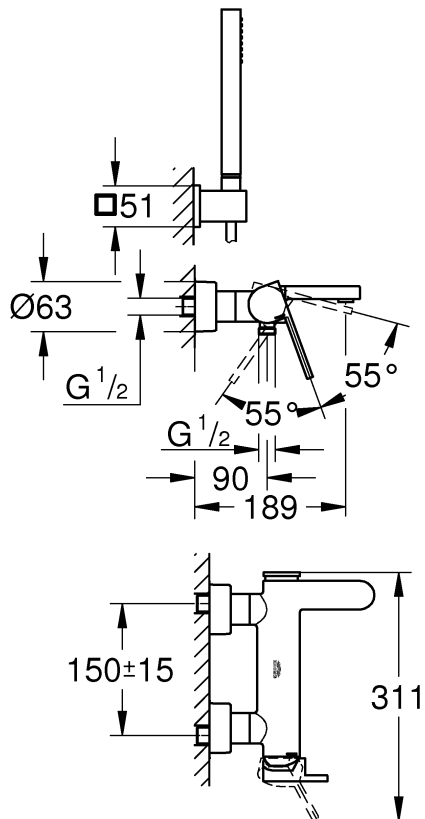

**33 553**

**33 577**

**33 547**

**23 874 (CH)**

**23 875 (CH)**

*19 377	30mm
	

	(CH)	*12 064	G 1/2
		*12 065	G 3/4

*19 332	32mm	*46 238	
			

DIN 1988

DIN EN 806

bar

max. 10

0,5

5

1

°C

max. 70°

60°

\*19 332  
32mm

\*19 377  
30mm

CH

1

2

3