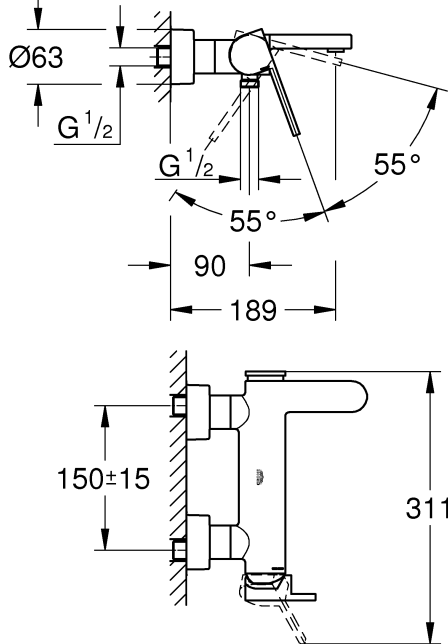

**33 553**

**33 577**

**33 547**

**23 874 (CH)**

**23 875 (CH)**

*19 377	30mm
	

	(CH)	*12 064	G 1/2
		*12 065	G 3/4

*19 332	32mm	*46 238	
			

DIN 1988

DIN EN 806

bar

max. 10

0,5

5

1

°C

max. 70°

60°

\*19 332  
32mm

\*19 377  
30mm

CH

1

2

3