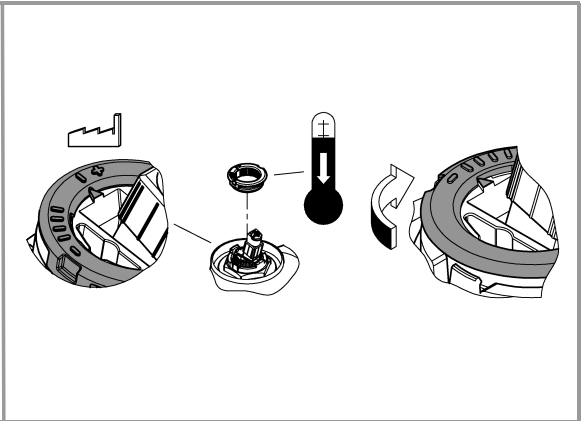

4

5

6

Pure Freude an Wasser

**GROHE**  

**D**

+49 571 3989 333  
helpline@grohe.de

**A**