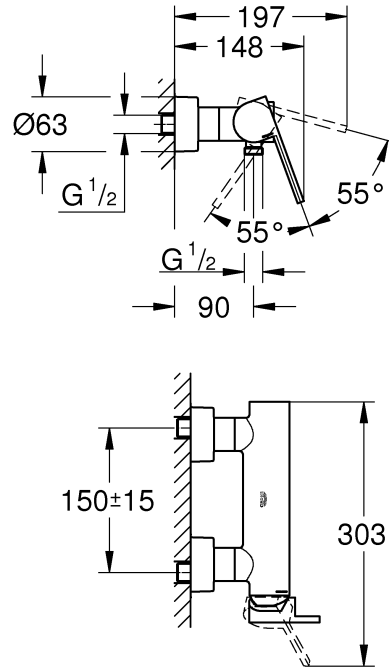

**33 553**

**33 577**

**33 547**

**23 874 (CH)**

**23 875 (CH)**

*19 377	30mm
	

	(CH)	*12 064	G 1/2
		*12 065	G 3/4

*19 332	32mm	*46 238	
			

DIN 1988

DIN EN 806

bar

max. 10

0,5

5

1

°C

max. 70°

60°

\*19 332  
32mm

\*19 377  
30mm

CH

1

2

3