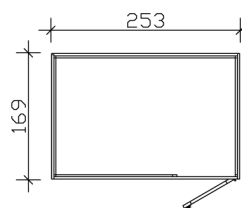

## GARTENHAUS MELBOURNE 2

253 x 169 cm

Ansicht Hinten

Ansicht Rechts

## GARTENHAUS MELBOURNE 2

253 x 169 cm  
Schnitte und Ansichten Maßstab 1:100

Ansicht Links

Schnitt

## GARTENHAUS MELBOURNE 2

253 x 169 cm  
Schnitte und Ansichten Maßstab 1:100

Ansicht Vorne

Grundriss

## GARTENHAUS MELBOURNE 2

253 x 169 cm  
Schnitte und Ansichten Maßstab 1:100