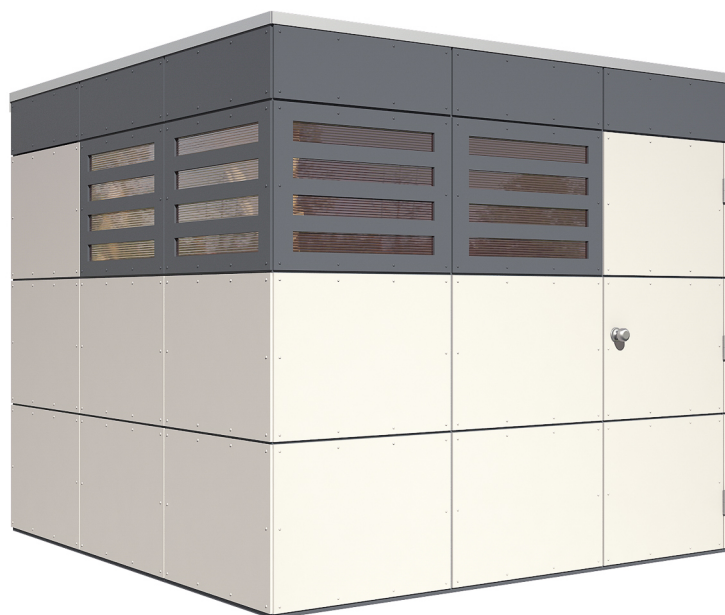

GARTENHAUS SYDNEY 3

Farblich behandelte Fassadenplatten

GARTENHAUS SYDNEY 3
253 x 253 cm

Gestaltungsbeispiel

- Platten zugeschnitten und vorgebohrt
- Grundfarbe Telegrau
- Montage auf Holzrahmenkonstruktion
- Fensterelemente mit Doppelstegplatten in bronze

Gartenhaus

GARTENHAUS SYDNEY 3, 253 X 253 CM

Datenblatt / Baubeschreibung

Material	Fassadenplatten
Farbe	Telegrau (RAL 7047)
Farbbehandlung	Die Fassadenplatten sind von außen, der Rahmen allseitig schiefergrau farbbehandelt. Die Dachschalung, die Pfetten sowie die Schnittkanten werden produktionsbedingt unbehandelt geliefert.
Größe	253 x 253 cm
Aufstellbreite (Sockelmaß)	253 cm
Aufstelltiefe (Sockelmaß)	253 cm
Außenbreite inkl. Dachüberstand	253 cm
Außentiefe inkl. Dachüberstand	253 cm
Firsthöhe	223 cm
Seitenwandhöhe	223 cm
Gesamthöhe vorne	223 cm
Gesamthöhe hinten	223 cm
Wandart	Holzrahmenkonstruktion
Wandstärke	10 mm
Edkverbindung	Holzrahmenkonstruktion
Anzahl Räume	1