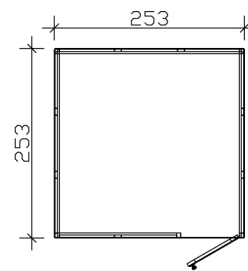

Gartenhaus

GARTENHAUS SYDNEY 3, 253 X 253 CM

Datenblatt / Baubeschreibung

Material	Fassadenplatten
Farbe	Telegrau (RAL 7047)
Farbbehandlung	Die Fassadenplatten sind von außen, der Rahmen allseitig schiefergrau farbbehandelt. Die Dachschalung, die Pfetten sowie die Schnittkanten werden produktionsbedingt unbehandelt geliefert.
Größe	253 x 253 cm
Aufstellbreite (Sockelmaß)	253 cm
Aufstelltiefe (Sockelmaß)	253 cm
Außenbreite inkl. Dachüberstand	253 cm
Außentiefe inkl. Dachüberstand	253 cm
Firsthöhe	223 cm
Seitenwandhöhe	223 cm
Gesamthöhe vorne	223 cm
Gesamthöhe hinten	223 cm
Wandart	Holzrahmenkonstruktion
Wandstärke	10 mm
Edkverbindung	Holzrahmenkonstruktion
Anzahl Räume	1

GARTENHAUS SYDNEY 3

253 x 253 cm

Grundriss

Schnitt

GARTENHAUS SYDNEY 3
253 x 253 cm
Schnitte und Ansichten Maßstab 1:100

Ansicht Vorne

Ansicht Hinten

GARTENHAUS SYDNEY 3
253 x 253 cm
Schnitte und Ansichten Maßstab 1:100

Ansicht Rechts

Ansicht Links

GARTENHAUS SYDNEY 3
253 x 253 cm
Schnitte und Ansichten Maßstab 1:100