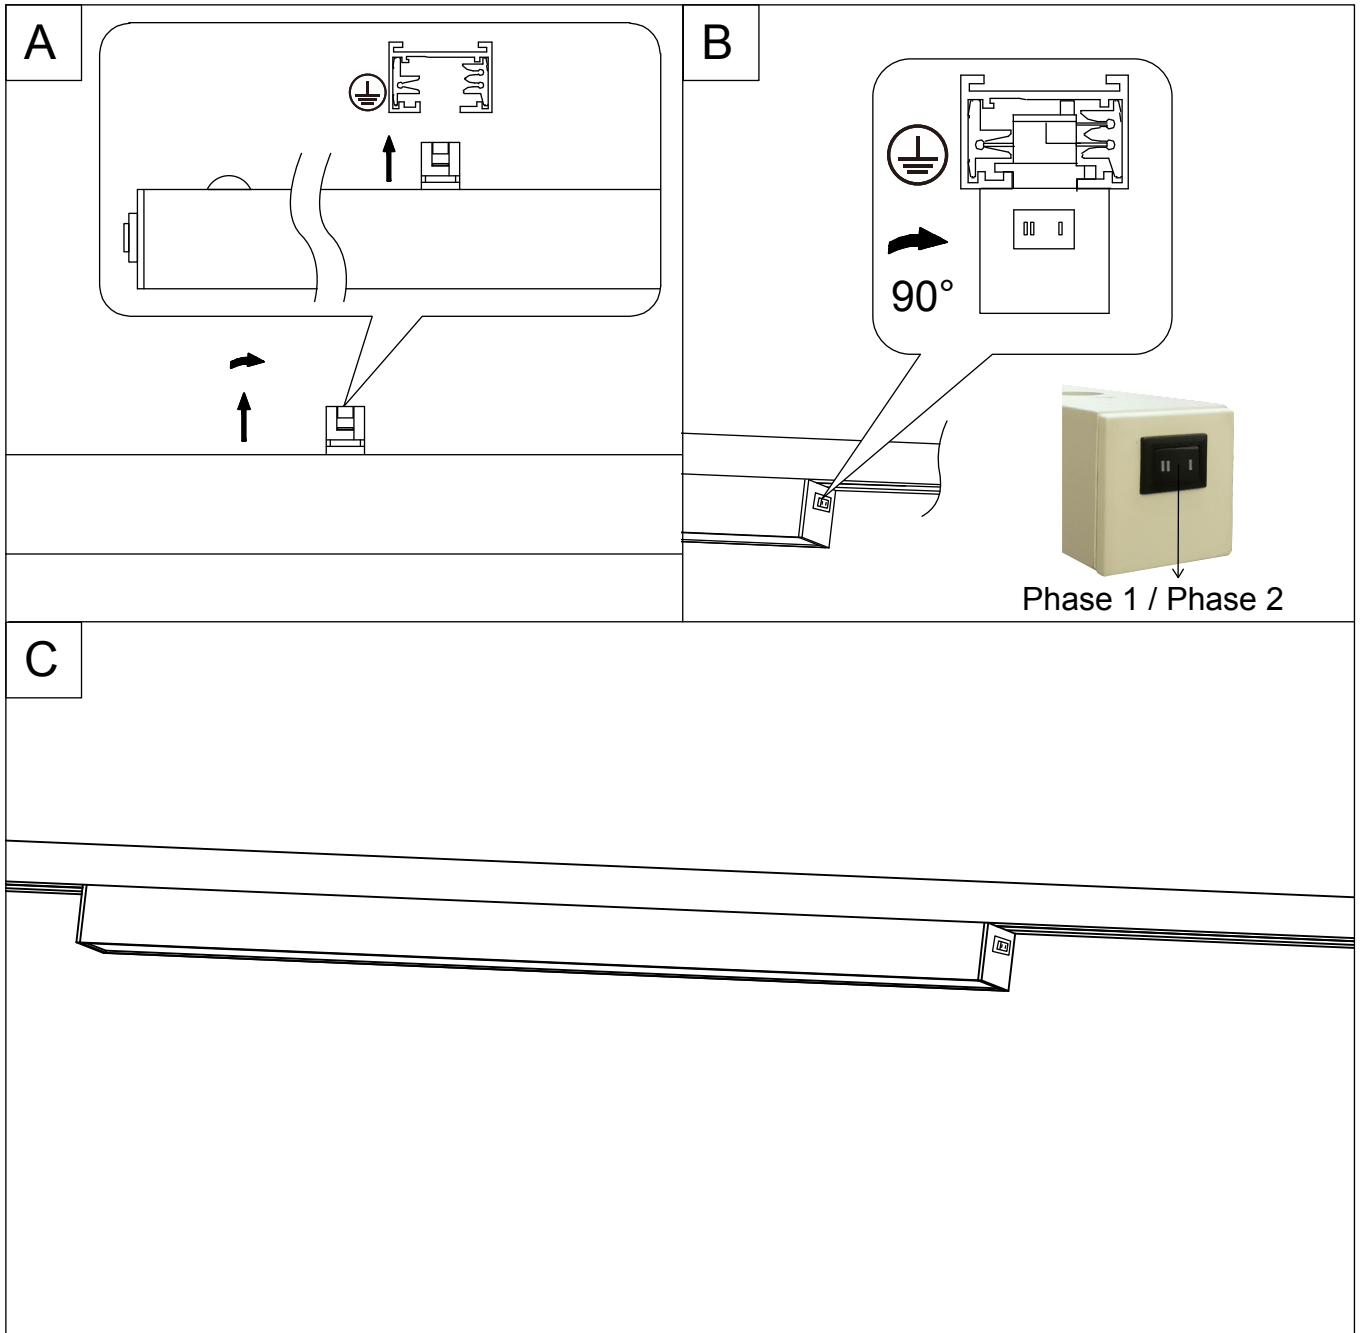

(SR) UPOZORENJE!

Prije početka montađe, pažljivo pročitajte sigurnosne upute!

230V~50Hz, 1x LED 6W

trio-lighting.com
77020131