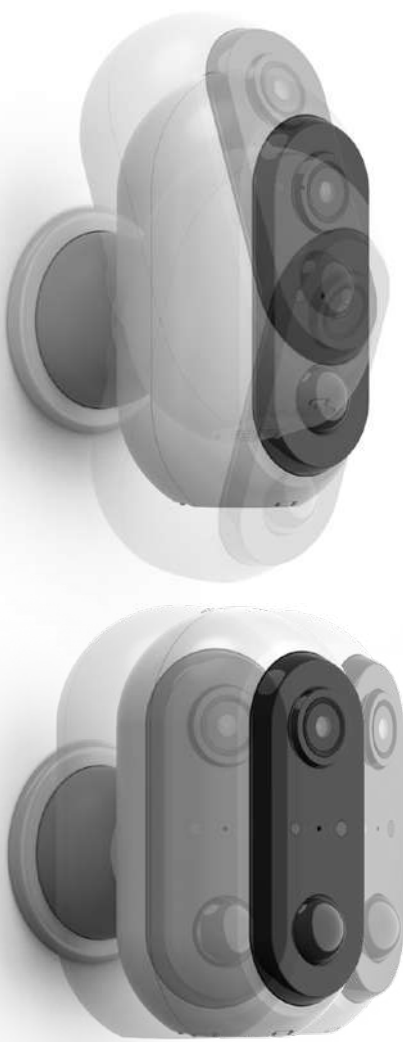

TECHNISCHE MERKMALE

Auflösung	2M Pixel
Technische Merkmale	Stromversorgung: 2 Batterien 18650 (im Lieferumfang enthalten), Aufladen durch PV-Modul 5 V 3 W Kommunikationsprotokoll: WLAN b/g/n 2,4GHz Verschlüsselung: WPA-PSK/WPA2
Audio	Bidirektional
Nachtsicht	Ja, Reichweite 8m
Sensor und Linse	1/4" CMOS Blickwinkel 130°
Verschlusszeit und Komprimierung	1/25 – 1/100 000 pro Sekunde - H264
Speicherung	Ja, auf SD-Karte (max. 128Gb, nicht im Lieferumfang enthalten)
Autonomie	Ohne Aufladen: bis zu 3 Monate je nach Gebrauch und Beanspruchung. Der Anschluss an der Kamera ist vom Typ microUSB: Wenn das PV-Modul nicht verwendet wird, ist das Aufladen per Netzadapter 5 V (nicht im Lieferumfang enthalten) möglich. Mit PV-Modul: dauerhaft
Betriebstemperatur	-10°C +55°C
Schutzart	IP65
Abmessungen	- Kamera: 90mm x 55mm x 50mm - PV-Modul: 200 mm x 150 mm x 23 mm - Kabellänge (im Lieferumfang enthalten) zwischen Modul und Kamera: 3 m

Dank der magnetischen Halterung kann die Kamera leicht und schnell ausgerichtet werden. So können Sie den gewünschten Ort filmen.

INHALT DES SETS

- Eine WLAN-IP-Kamera
- Ein PV-Modul
- Die für die Montage erforderlichen Schrauben
- 2 Batterien 18650
- Eine Dichtungsmanschette für die Kamera

Sie benötigen Hilfe?

Avidssy

beantwortet Ihre Fragen unter
www.avidssen.com

3345111270704