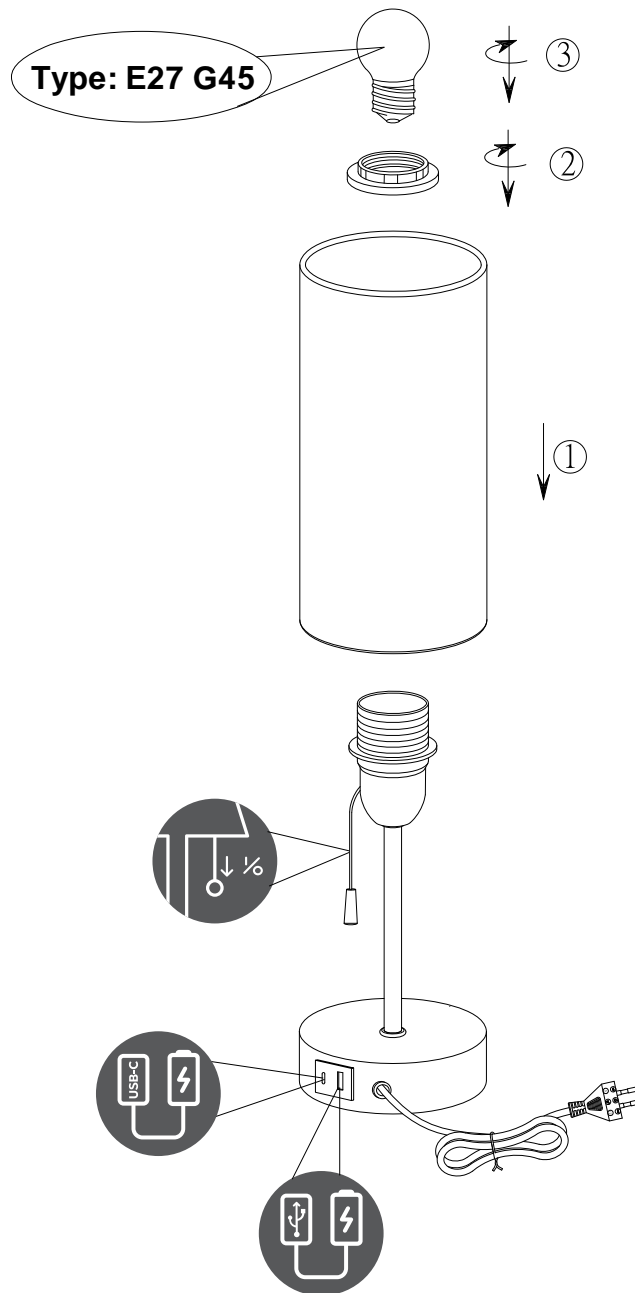

Norėdami saugiai ir teisingai sumontuoti šviestuv vadovaukitės šia instrukcija!

**(ET) HOIATUS!**

Enne monteerimist lugege ohutusjuhised tähelepanelikult läbi!

**(DA) OBS!**

Læs sikkerhedsinformationen nøje, før du monterer produktet!

**(UK) ПОПЕРЕДЖЕННЯ!**

Перед розбиранням, будь ласка, уважно прочитайте інструкції з техніки безпеки!

230V~ 50Hz, 1 x E27 max.25W

reality-leuchten.de/  
R51051007